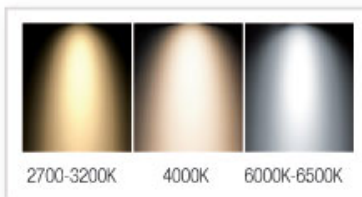

2700-3200K

4000K

6000K-6500K

DESIGNED BY
ENBRIGHT
LED LIGHTING SYSTEMS

slim panel