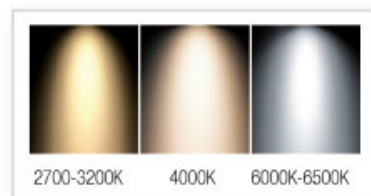

Güç : 18 Watt
 Led : 2835 SMD
 Led Adet : 90 Adet
 Işık Açısı : 120°
 Lümen : 1260 Lm.
 Renk : Beyaz / Gün ışığı
 Voltaj : 110~230 V
 Ortam Isı Aralığı : -20° +50°
 Fiyat : 28,50 USD

Güç : 24 Watt
 Led : 2835 SMD
 Led Adet : 120 Adet
 Işık Açısı : 120°
 Lümen : 1560 Lm.
 Renk : Beyaz / Gün ışığı
 Voltaj : 110~230 V
 Ortam Isı Aralığı : -20° +50°
 Fiyat : 36,00 USD