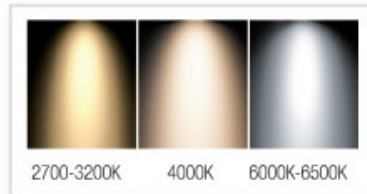

DESIGNED BY
ENBRIGHT
LED LIGHTING SYSTEMS

slim panel

**CAN LED
LIGHTING**

**9W
650 LM**

CAN-2009

9W SIVA ALTI YUVARLAK PANEL
KROM / BEYAZ

Güç	: 9 Watt
Led	: 2835 SMD
Led Adet	: 45 Adet
Işık Açısı	: 120°
Lümen	: 650 Lm.
Renk	: Beyaz / Gün ışığı
Voltaj	: 110~230 V
Ortam Isı Aralığı	: -20° +50°
Fiyat	: 11,00 USD