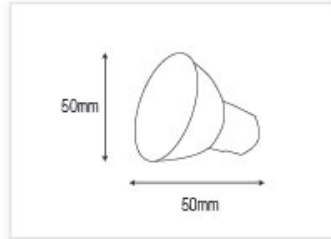

DESIGNED BY
ENBRIGHT
LED LIGHTING SYSTEMS

led ampul

**CAN LED
LIGHTING**

4.5W
400 LM

CAN-5905

4.5 WATT ÇANAK AMPUL
GU10

Güç	: 4.5 Watt
Led	: Power Led
Led Adet	: 9 Adet
Işık Açısı	: 120°
Lümen	: 400 Lm.
Renk	: Beyaz / Gün Işığı
Voltaj	: 220V
Ortam Isı Aralığı	: -20° +50°
Fiyat	: 6,50 USD