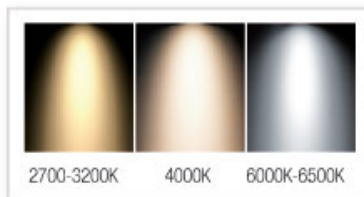

DESIGNED BY
ENBRIGHT
LED LIGHTING SYSTEMS

yuvarlak camlı panel