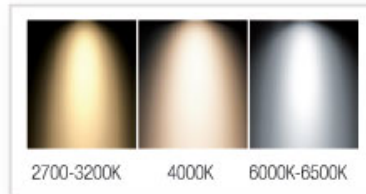

DESIGNED BY
ENBRIGHT
LED LIGHTING SYSTEMS

led ampul

**CAN LED
LIGHTING**

4.5W
400 LM

CAN-5905

4.5 WATT ÇANAK AMPUL
GU10

Güç	: 4.5 Watt
Led	: Power Led
Led Adet	: 9 Adet
Işık Açısı	: 120°
Lümen	: 400 Lm.
Renk	: Beyaz / Gün Işığı
Voltaj	: 220V
Ortam Isı Aralığı	: -20° +50°
Fiyat	: 6,50 USD