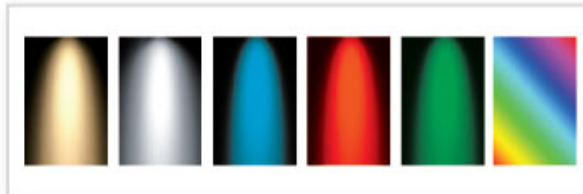

Güç : 30 Watt
Led : SMD Çip
Led Adet : 1 Adet
Işık Açısı : 120°
Lümen : 1800 Lm.
Renk : Beyaz / Gün ışığı
Voltaj : 110~230V
Ortam Isı Aralığı : -20° +50°
Fiyat : 44,00 USD

Güç : 50 Watt
Led : SMD Çip
Led Adet : 1 Adet
Işık Açısı : 120°
Lümen : 3000 Lm.
Renk : Beyaz / Gün ışığı
Voltaj : 110~230V
Ortam Isı Aralığı : -20° +50°
Fiyat : 62,50 USD