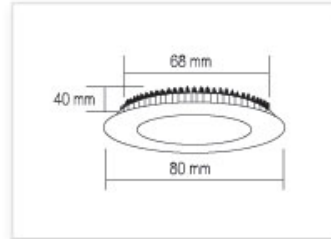

Güç	: 6 Watt
Led	: 5730 SMD
Led Adet	: 12 Adet
Işık Açısı	: 120°
Lümen	: 480 Lm.
Renk	: Beyaz / Gün ışığı
Voltaj	: 110~230 V
Ortam Isı Aralığı	: -20° +50°
Fiyat	: 11,50 USD

DESIGNED BY
ENBRIGHT
LED LIGHTING SYSTEMS