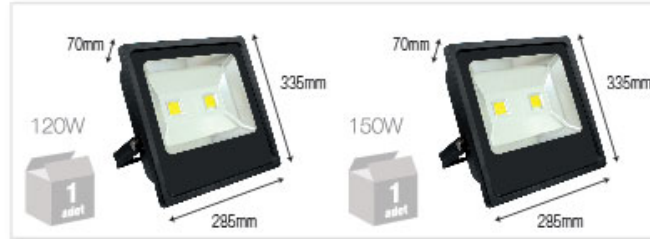

DESIGNED BY
ENBRIGHT
LED LIGHTING SYSTEMS