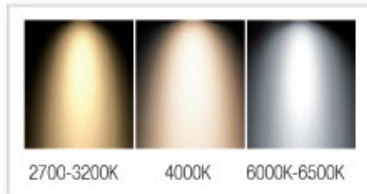

DESIGNED BY
ENBRIGHT
LED LIGHTING SYSTEMS

led ampul

**CAN LED
LIGHTING**

5W
325 LM

CAN-5005

5W E-27 LED AMPUL

Güç	: 5 Watt
Led	: 2835 SMD Çip
Led Adet	: 25 Adet
Işık Açısı	: 360°
Lümen	: 325 Lm.
Renk	: Beyaz / Gün ışığı
Voltaj	: 220V
Ortam Isı Aralığı	: -20° +50°
Fiyat	: 4,00 USD