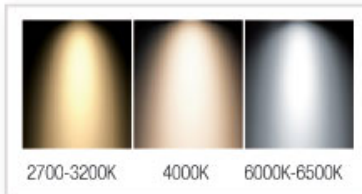

DESIGNED BY
ENBRIGHT
LED LIGHTING SYSTEMS

slim panel

**CAN LED
LIGHTING**

6W
420 LM

CAN-2006

6W SIVA ALTI YUVARLAK PANEL
KROM / BEYAZ

Güç	: 6 Watt
Led	: 2835 SMD
Led Adet	: 30 Adet
Işık Açısı	: 120°
Lümen	: 420 Lm.
Renk	: Beyaz / Gün ışığı
Voltaj	: 110~230 V
Ortam Isı Aralığı	: -20° +50°
Fiyat	: 9,50 USD