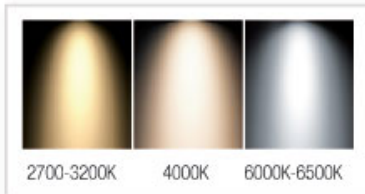

2700-3200K

4000K

6000K-6500K

DESIGNED BY
ENBRIGHT
LED LIGHTING SYSTEMS

ray spot