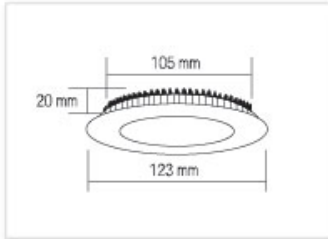

DESIGNED BY
ENBRIGHT
LED LIGHTING SYSTEMS

slim panel

**CAN LED
LIGHTING**

6W
420 LM

CAN-2006

6W SIVA ALTI YUVARLAK PANEL
KROM / BEYAZ

Güç	: 6 Watt
Led	: 2835 SMD
Led Adet	: 30 Adet
Işık Açısı	: 120°
Lümen	: 420 Lm.
Renk	: Beyaz / Gün ışığı
Voltaj	: 110~230 V
Ortam Isı Aralığı	: -20° +50°
Fiyat	: 9,50 USD