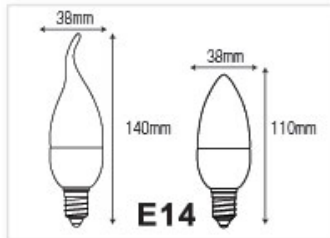

Çanak ampul

DESIGNED BY
ENBRIGHT
LED LIGHTING SYSTEMS

**CAN LED
LIGHTING**

5W
325 LM

CAN-5315
CAN-5305

5W E-14 KIVRIK BUJİ AMPUL

5W E-14 BUJİ AMPUL

Güç	: 5 Watt
Led	: 2835 SMD Çip
Led Adet	: 15 Adet
Işık Açısı	: 360°
Lümen	: 325 Lm.
Renk	: Beyaz / Gün ışığı
Voltaj	: 220V
Ortam Isı Aralığı	: -20° +50°
Fiyat	: CAN-5315 6,50 USD / CAN-5305 4,00 USD