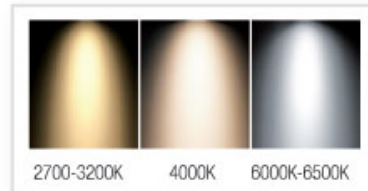

 **CAN LED
LIGHTING**

slim panel

**CAN LED
LIGHTING**

**3W
210 LM**

CAN-2003

3W SIVA ALTI YUVARLAK PANEL
KROM / BEYAZ

Güç	: 3 Watt
Led	: 2835 SMD
Led Adet	: 15 Adet
Işık Açısı	: 120°
Lümen	: 210 Lm.
Renk	: Beyaz / Gün ışığı
Voltaj	: 110~230 V
Ortam Isı Aralığı	: -20° +50°
Fiyat	: 6,00 USD