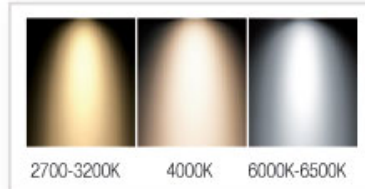

DESIGNED BY
ENBRIGHT
LED LIGHTING SYSTEMS

cob led spot

30W
2700LM

**CAN LED
LIGHTING**

CAN-3430

30W SALYANGOZ LED SPOT

Güç	: 30 Watt
Led	: COB Çip
Led Adet	: 1 Adet
Işık Açısı	: 120°
Lümen	: 2700 Lm.
Renk	: Beyaz / Gün ışığı
Voltaj	: 110~230 V
Ortam Isı Aralığı	: -20° +50°
Fiyat	: 72,00 USD