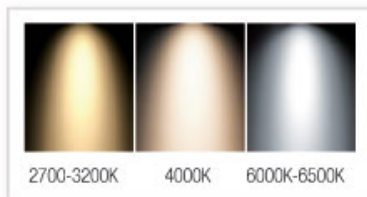

DESIGNED BY
ENBRIGHT
LED LIGHTING SYSTEMS

led ampul

**CAN LED
LIGHTING**

9W
585 LM

CAN-5009

9W E-27 LED AMPUL

Güç	: 9 Watt
Led	: 2835 SMD Çip
Led Adet	: 45 Adet
Işık Açısı	: 360°
Lümen	: 585 Lm.
Renk	: Beyaz / Gün ışığı
Voltaj	: 220V
Ortam Isı Aralığı	: -20° +50°
Fiyat	: 6,00 USD