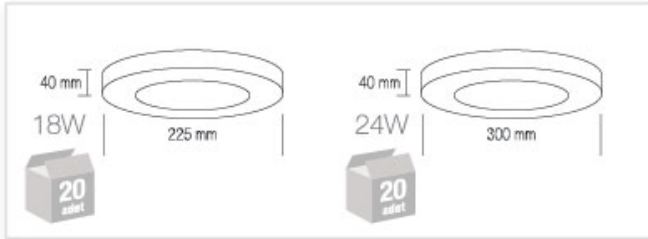

Güç	: 24 Watt
Led	: 2835 SMD
Led Adet	: 120 Adet
Işık Açısı	: 120°
Lümen	: 1560 Lm.
Renk	: Beyaz / Gün ışığı
Voltaj	: 110~230 V
Ortam Isı Aralığı	: -20° +50°
Fiyat	: 36,00 USD

DESIGNED BY
ENBRIGHT
LED LIGHTING SYSTEMS