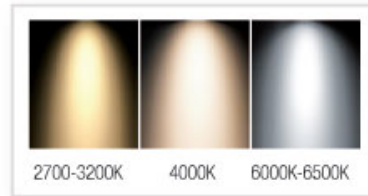

DESIGNED BY
ENBRIGHT
LED LIGHTING SYSTEMS

yuvarlak camlı panel

CAN LED LIGHTING

18W
1440 LM

CAN-2218

18W YUVARLAK CAMLI PANEL

Güç	: 18 Watt
Led	: 5730 SMD
Led Adet	: 36 Adet
Işık Açısı	: 120°
Lümen	: 1440 Lm.
Renk	: Beyaz / Gün ışığı
Voltaj	: 110~230 V
Ortam Isı Aralığı	: -20° +50°
Fiyat	: 21,00 USD