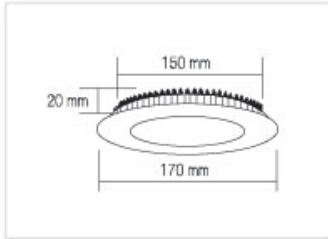

2700-3200K

4000K

6000K-6500K

DESIGNED BY
ENBRIGHT
LED LIGHTING SYSTEMS

slim panel