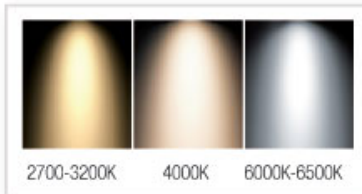

DESIGNED BY
ENBRIGHT
LED LIGHTING SYSTEMS

siva üstü panel