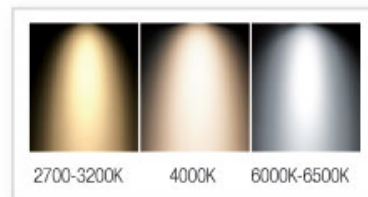

DESIGNED BY
ENBRIGHT
LED LIGHTING SYSTEMS

led ampul

7W
455 LM

 **CAN LED
LIGHTING**

CAN-5007

7W E-27 LED AMPUL

Güç	: 7 Watt
Led	: 2835 SMD Çip
Led Adet	: 35 Adet
Işık Açısı	: 360°
Lümen	: 455 Lm.
Renk	: Beyaz / Gün ışığı
Voltaj	: 220V
Ortam Isı Aralığı	: -20° +50°
Fiyat	: 5,00 USD