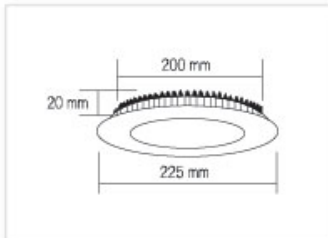

2700-3200K

4000K

6000K-6500K

DESIGNED BY
ENBRIGHT
LED LIGHTING SYSTEMS

slim panel