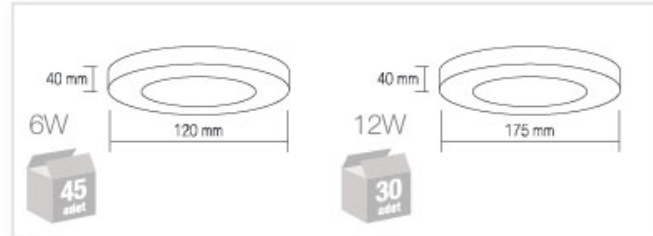

DESIGNED BY
ENBRIGHT
LED LIGHTING SYSTEMS