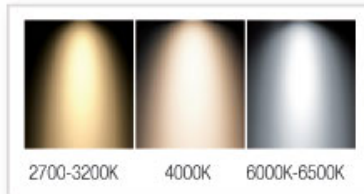

Çanak ampul

DESIGNED BY
ENBRIGHT
LED LIGHTING SYSTEMS

**CAN LED
LIGHTING**

5W
325 LM

CAN-5315
CAN-5305

5W E-14 KIVRIK BUJİ AMPUL

5W E-14 BUJİ AMPUL

Güç	: 5 Watt
Led	: 2835 SMD Çip
Led Adet	: 15 Adet
Işık Açısı	: 360°
Lümen	: 325 Lm.
Renk	: Beyaz / Gün ışığı
Voltaj	: 220V
Ortam Isı Aralığı	: -20° +50°
Fiyat	: CAN-5315 6,50 USD / CAN-5305 4,00 USD