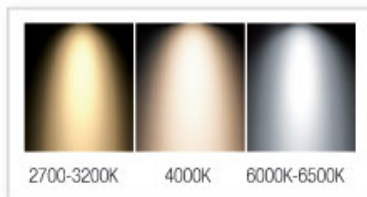

DESIGNED BY
ENBRIGHT
LED LIGHTING SYSTEMS

led ampul

**CAN LED
LIGHTING**

15W
975 LM

CAN-5015

15W E-27 LED AMPUL

Güç	: 15 Watt
Led	: 2835 SMD Çip
Led Adet	: 75 Adet
Işık Açısı	: 360°
Lümen	: 975 Lm.
Renk	: Beyaz / Gün ışığı
Voltaj	: 220V
Ortam Isı Aralığı	: -20° +50°
Fiyat	: 9,00 USD