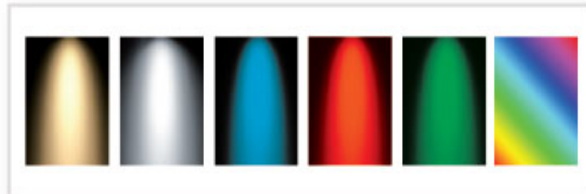

DESIGNED BY
ENBRIGHT
LED LIGHTING SYSTEMS

led projektör