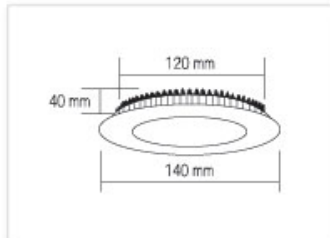

DESIGNED BY
ENBRIGHT
LED LIGHTING SYSTEMS

yuvarlak camlı panel