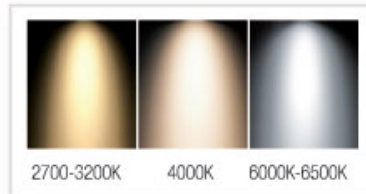

LED PANEL
SIVA ÜSTÜ KASA

**CAN LED
LIGHTING**

40W
2200 LM

CAN-2948

40W LED PANEL

Güç	: 40 Watt
Led	: 2835 SMD Çip
Led Adet	: 200 Adet
Işık Açısı	: 120°
Lümen	: 2200 Lm.
Renk	: Beyaz / Gün ışığı
Voltaj	: 110~230 V
Ortam Isı Aralığı	: -20° +50°
Fiyat	: 90,00 USD / KASA 20,00 USD

DESIGNED BY
ENBRIGHT
LED LIGHTING SYSTEMS

60x60 led panel