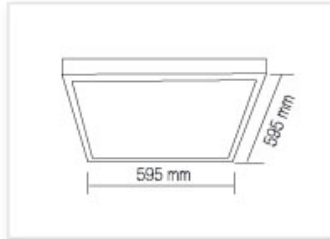

2700-3200K

4000K

6000K-6500K

DESIGNED BY
ENBRIGHT
LED LIGHTING SYSTEMS

60x60 led panel