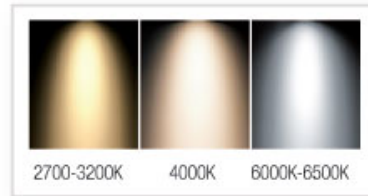

Güç	: 6 Watt
Led	: 5730 SMD
Led Adet	: 12 Adet
Işık Açısı	: 120°
Lümen	: 480 Lm.
Renk	: Beyaz / Gün ışığı
Voltaj	: 110~230 V
Ortam Isı Aralığı	: -20° +50°
Fiyat	: 11,50 USD

DESIGNED BY
ENBRIGHT
LED LIGHTING SYSTEMS