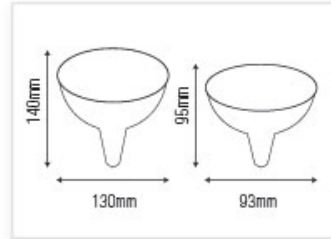

Güç : 15 Watt
Led : COB
Led Adet : 1 Adet
Işık Açısı : 120°
Lümen : 1200 Lm.
Renk : Beyaz / Gün ışığı
Voltaj : 220V
Ortam Isı Aralığı : -20° +50°
Fiyat : 31,00 USD

Güç : 10 Watt
Led : COB
Led Adet : 1 Adet
Işık Açısı : 120°
Lümen : 800 Lm.
Renk : Beyaz / Gün ışığı
Voltaj : 220V
Ortam Isı Aralığı : -20° +50°
Fiyat : 18,50 USD