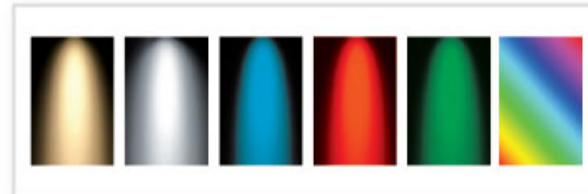

Güç : 120 Watt
Led : SMD Çip
Led Adet : 3 Adet
Işık Açısı : 120°
Lümen : 7200 Lm.
Renk : Beyaz / Gün ışığı
Voltaj : 110~230V
Ortam Isı Aralığı : -20° +50°
Fiyat : 220,00 USD

Güç : 150 Watt
Led : SMD Çip
Led Adet : 3 Adet
Işık Açısı : 120°
Lümen : 9000 Lm.
Renk : Beyaz / Gün ışığı
Voltaj : 110~230V
Ortam Isı Aralığı : -20° +50°
Fiyat : 242,00 USD