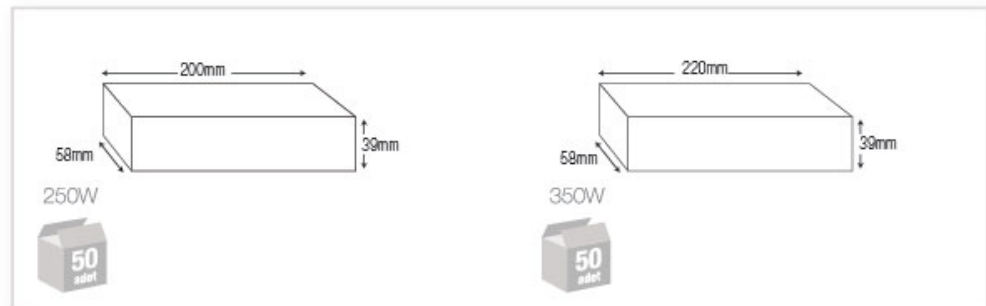

slim led trafo

DESIGNED BY
ENBRIGHT
LED LIGHTING SYSTEMS