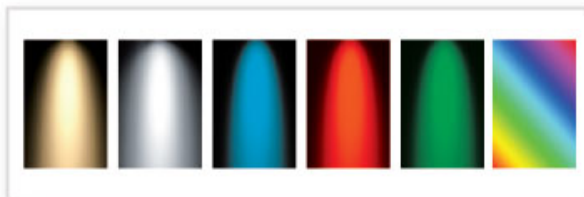

DESIGNED BY
ENBRIGHT
LED LIGHTING SYSTEMS

led projektör