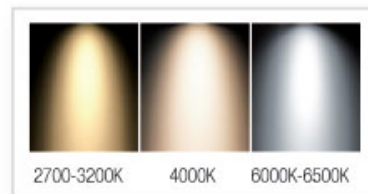

CAN-2401

CAN-2403

6W SIVA ÜSTÜ YUVARLAK PANEL

12W SIVA ÜSTÜ YUVARLAK PANEL

Güç : 6 Watt
Led : 2835 SMD
Led Adet : 30 Adet
Işık Açısı : 120°
Lümen : 420 Lm.
Renk : Beyaz / Gün ışığı
Voltaj : 110~230 V
Ortam Isı Aralığı : -20° +50°
Fiyat : 13,00 USD

Güç : 12 Watt
Led : 2835 SMD
Led Adet : 60 Adet
Işık Açısı : 120°
Lümen : 850 Lm.
Renk : Beyaz / Gün ışığı
Voltaj : 110~230 V
Ortam Isı Aralığı : -20° +50°
Fiyat : 20,00 USD