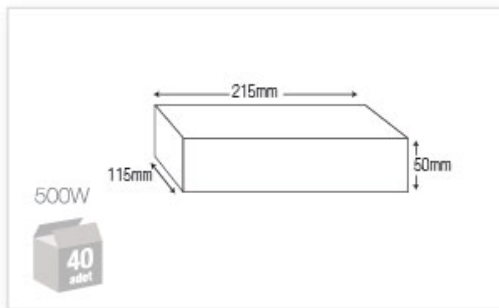

led trafo

DESIGNED BY
ENBRIGHT
LED LIGHTING SYSTEMS

**CAN LED
LIGHTING**

**500W
42A**

CAN-6042

500W 42A LED TRAFİO

Giriş : AC 180-240V 50/60 Hz
Çıkış : DC12V-42A
Güç : 500W
Ortam Isı Aralığı : -20° +50°
Fiyat : 58,00 USD