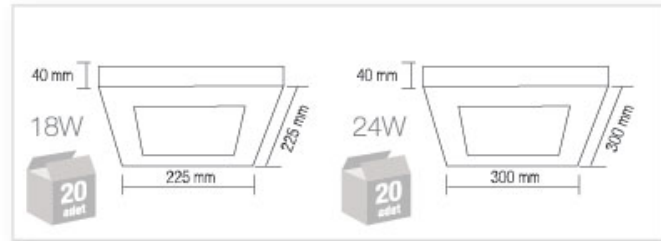

DESIGNED BY
ENBRIGHT
LED LIGHTING SYSTEMS