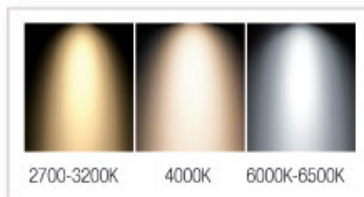

DESIGNED BY
ENBRIGHT
LED LIGHTING SYSTEMS

cob led spot