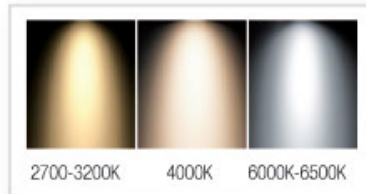

DESIGNED BY
ENBRIGHT
LED LIGHTING SYSTEMS

 **CAN LED
LIGHTING**

led ampoul

 **CAN LED
LIGHTING**

3W
195 LM

CAN-5003

3W E-27 LED AMPUL

Güç	: 3 Watt
Led	: 2835 SMD Çip
Led Adet	: 15 Adet
Işık Açısı	: 360°
Lümen	: 195 Lm.
Renk	: Beyaz / Gün ışığı
Voltaj	: 220V
Ortam Isı Aralığı	: -20° +50°
Fiyat	: 3,00 USD