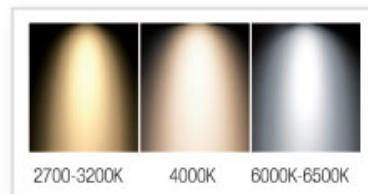

30W
2700 LM

30W
2700 LM

CAN LED
LIGHTING

CAN-3131

30W RAY SPOT

CAN-3132

30W RAY SPOT

Güç	: 30 Watt
Led	: COB Çip
Led Adet	: 1 Adet
Işık Açısı	: 38°
Lümen	: 2700 Lm.
Renk	: Beyaz / Gün ışığı
Voltaj	: 110~230V
Ortam Isı Aralığı	: -20° +50°
Fiyat	: CAN-3131 85,00 USD / CAN-3132 100,00 USD