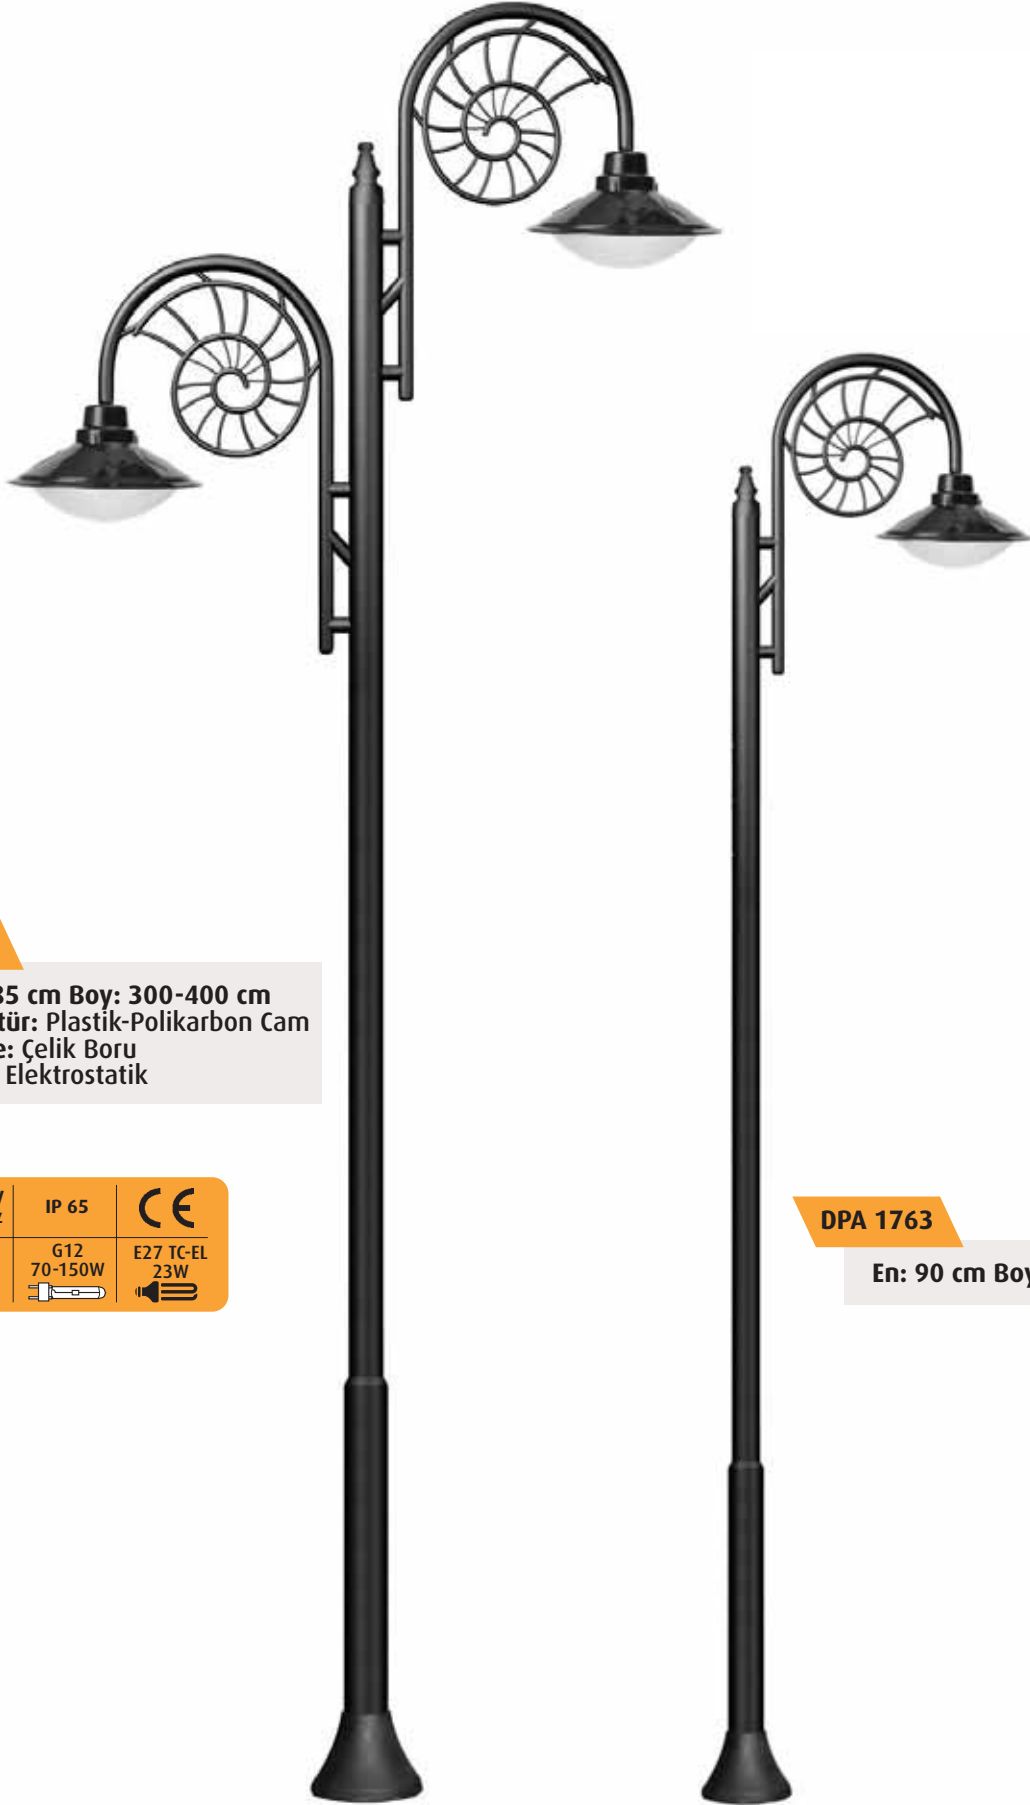

ABS Salyangoz Direkler

DPA 1762

En: 185 cm Boy: 300-400 cm
Armatür: Plastik-Polikarbon Cam
Gövde: Çelik Boru
Boya: Elektrostatik

230 V 50 Hz	IP 65	CE
	G12 70-150W	E27 TC-EL 23W

DPA 1763

En: 90 cm Boy: 300-400 cm