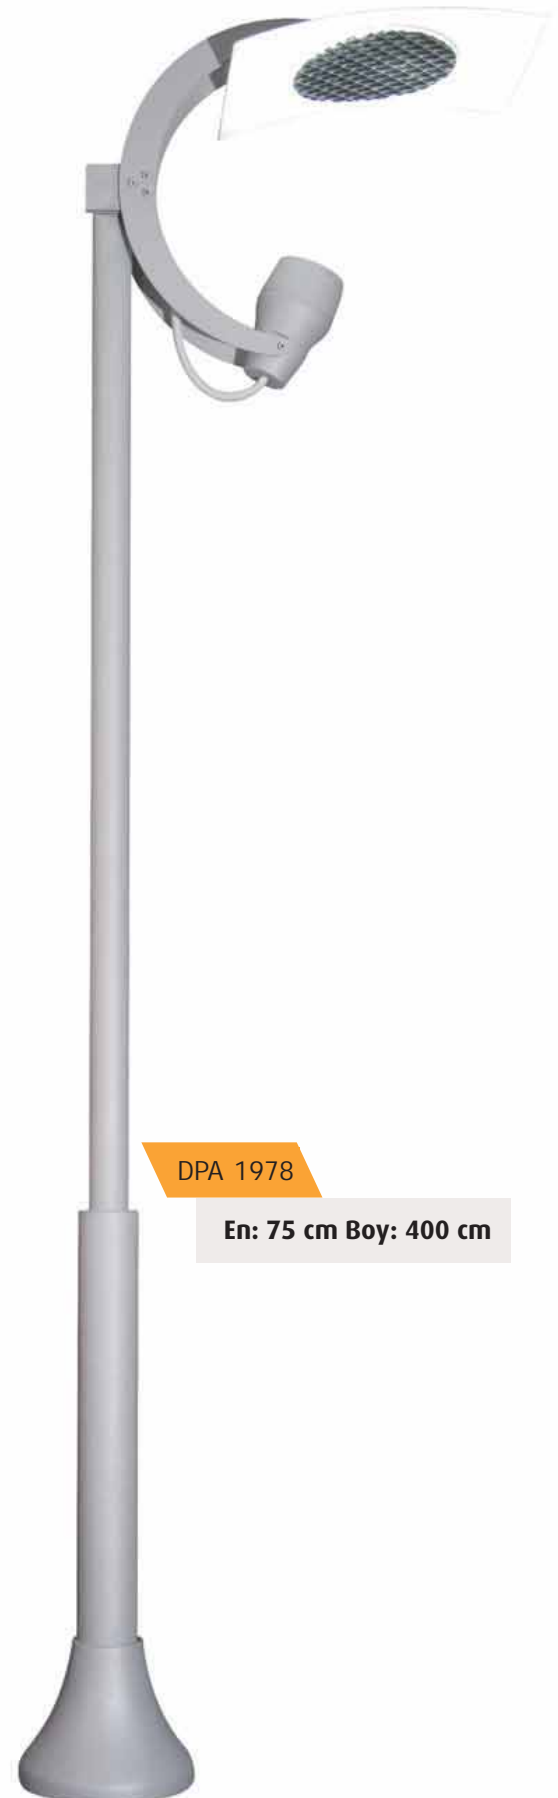

DPA 1978

En: 75 cm Boy: 400 cm