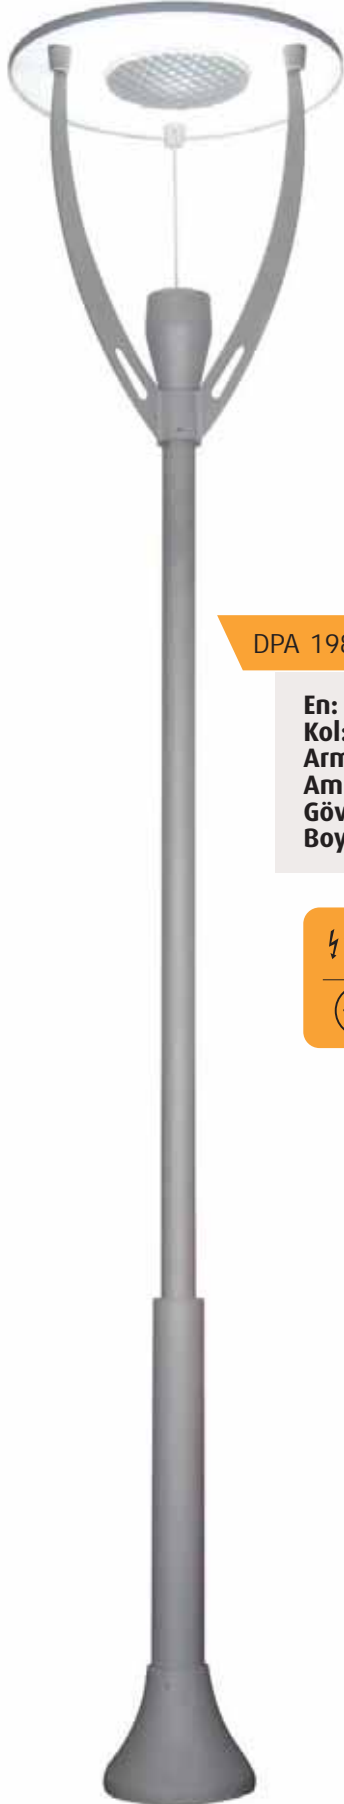

Modern Endirek Aydınlatmalar

DPA 1981