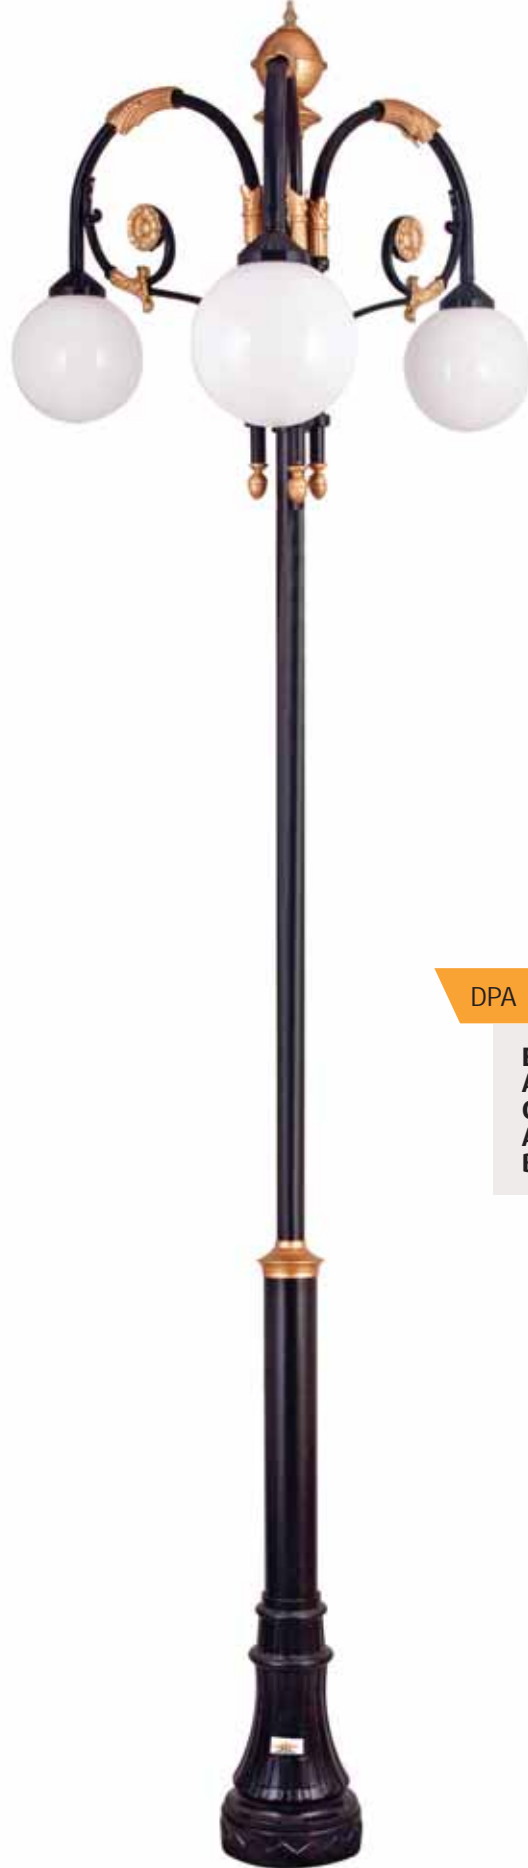

## Dekoratif Aydınlatma Direkleri

— 5m

— 4m

— 3m

— 2m

DPA 1987

**En: 140 cm Boy: 500 cm**  
**Armatür: PMMA Akriklik Glop**  
**Gövde: Çelik Boru**  
**Alt Kaide: Alüminyum**  
**Boya: Elektrostatik**

230 V 50 Hz	IP 54	CE
⏚	E27 3x23W	💡