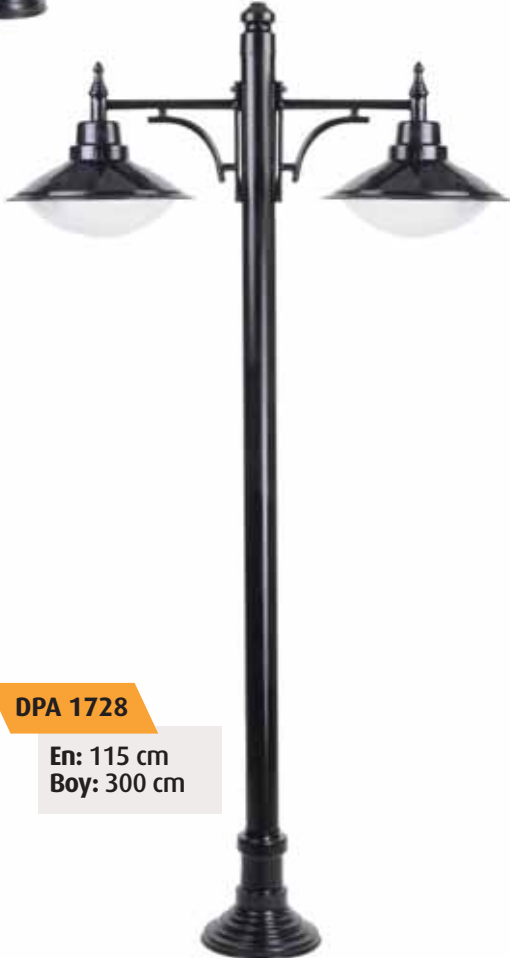

En: 50 cm  
Boy: 85 cm

**DPA 1725**

En: 40 cm  
Boy: 300 cm

## ABS Sıvımalı Direkler

**DPA 1726**

En: 115 cm  
Boy: 300 cm

**DPA 1727**

En: 62 cm  
Boy: 300 cm

**DPA 1728**

En: 115 cm  
Boy: 300 cm

**DPA 1729**