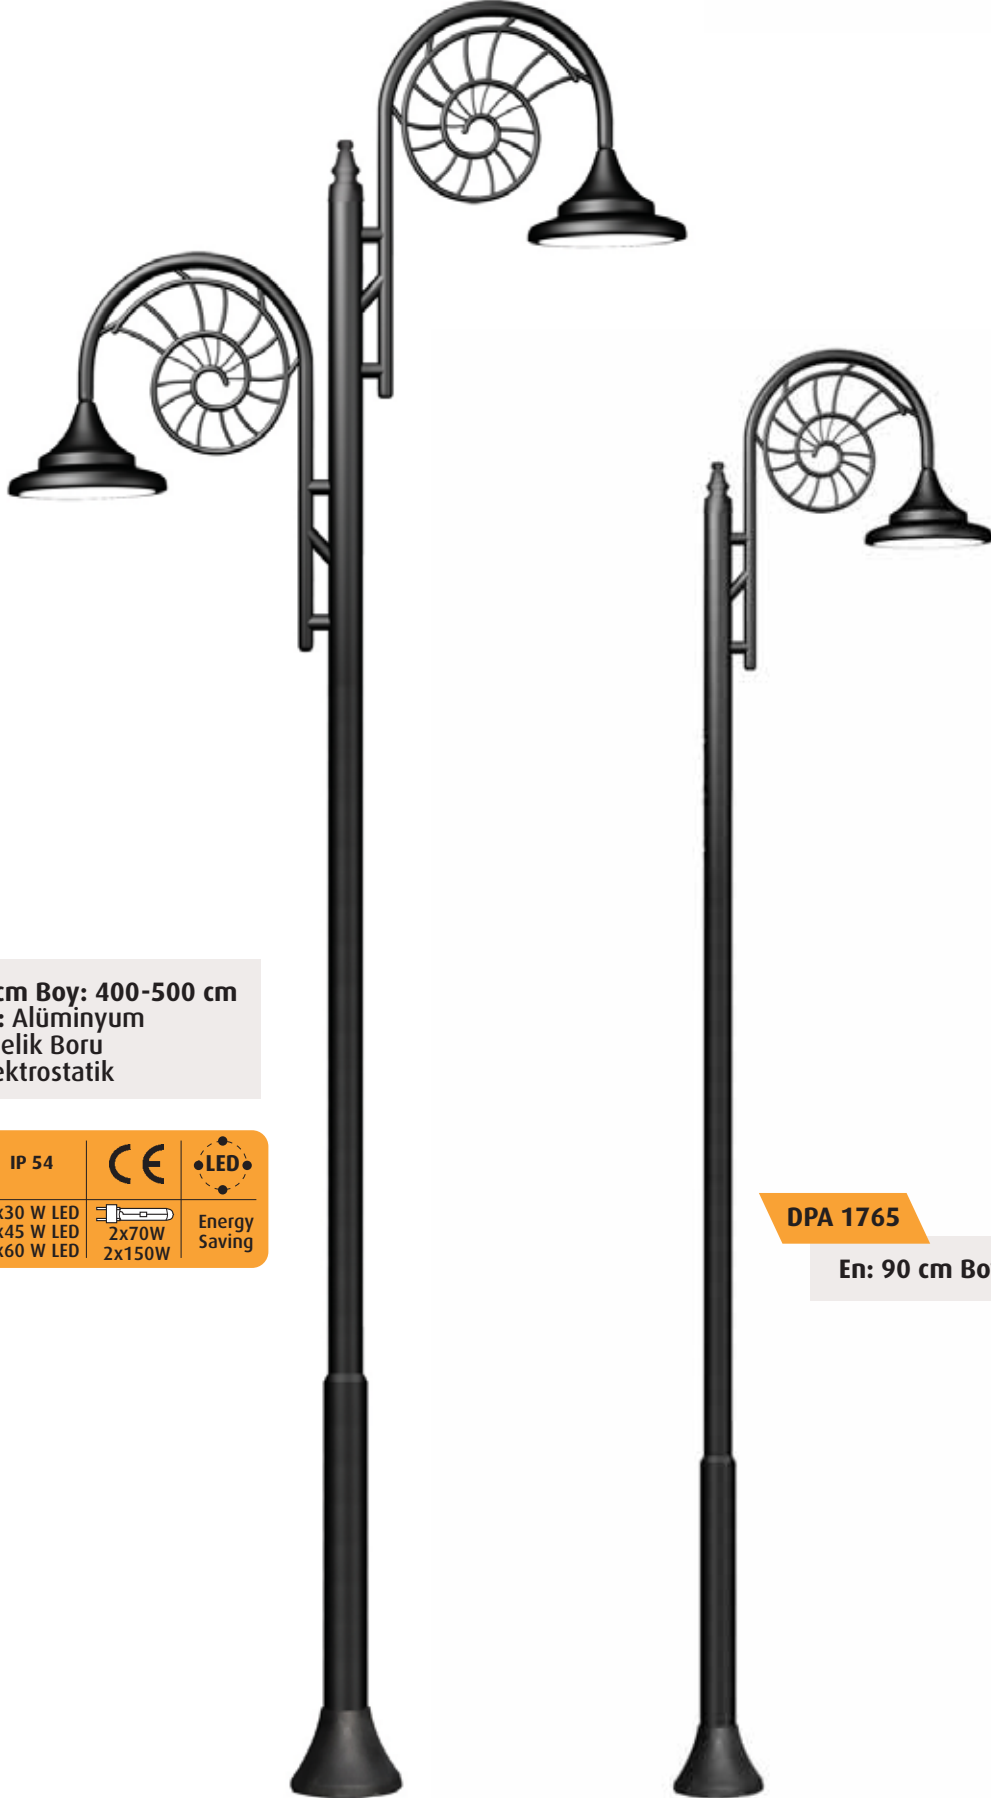

Alüminyum Salyangoz Direkler

DPA 1764

En: 185 cm Boy: 400-500 cm
Armatür: Alüminyum
Gövde: Çelik Boru
Boya: Elektrostatik

230 V 50 Hz	IP 54	CE	LED
2x30 W LED 2x45 W LED 2x60 W LED	2x70W 2x150W	Energy Saving	

DPA 1765

En: 90 cm Boy: 400-500 cm