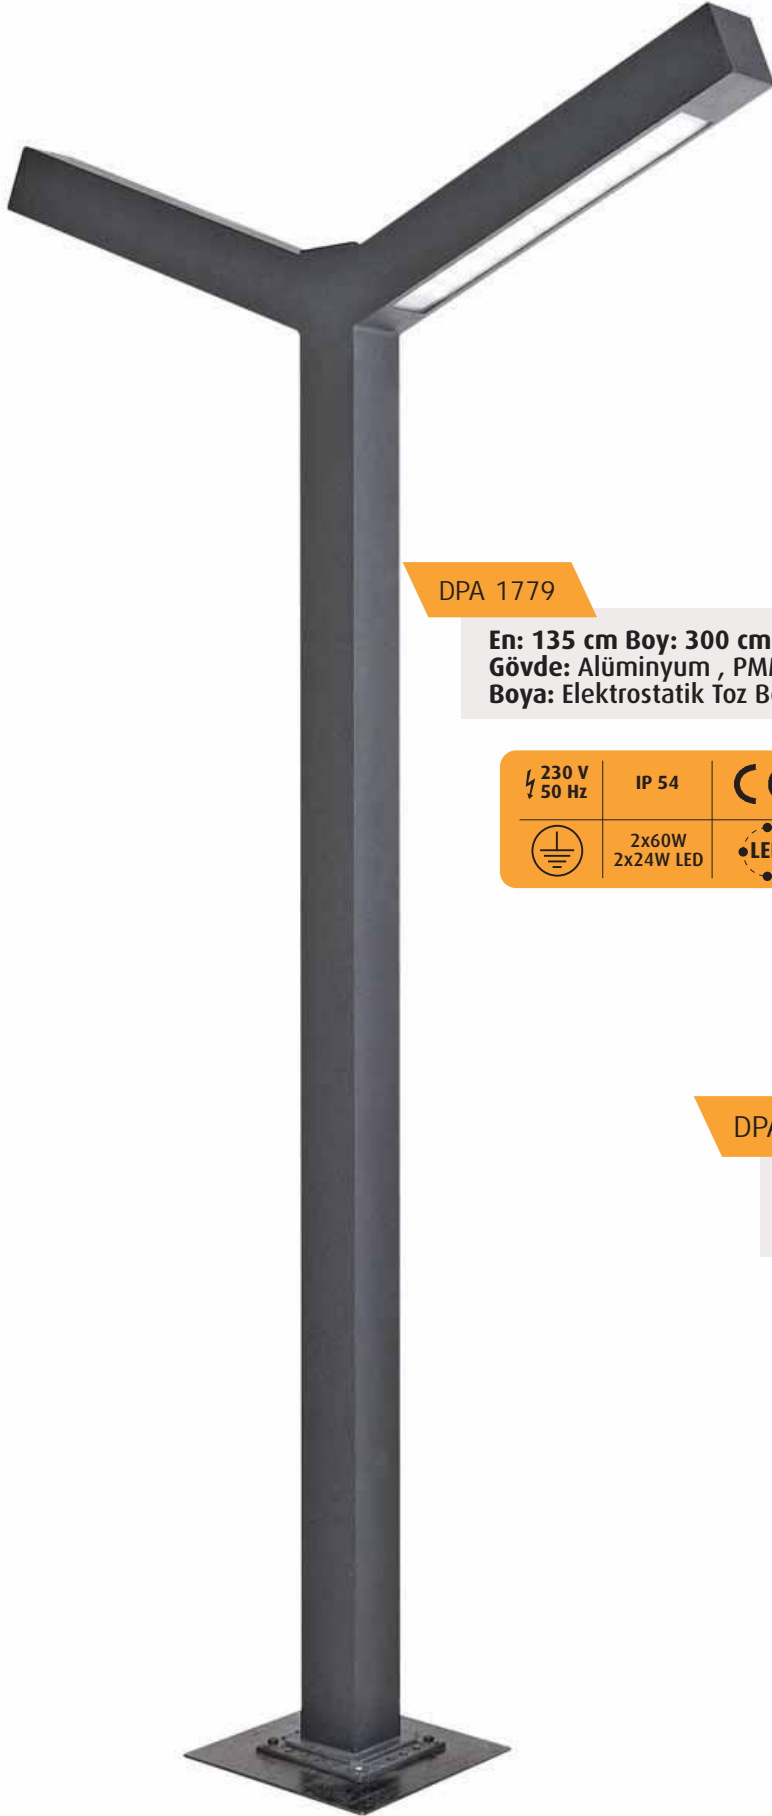

Modern Aydınlatma Direkleri