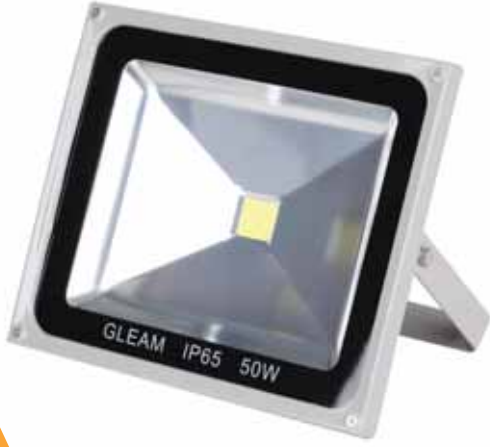

Ledli Projektörler

DPA 2095

%80 Enerji Tasarrufu
20.000 Saat Çalışma Ömrü
240° Işık Açısı