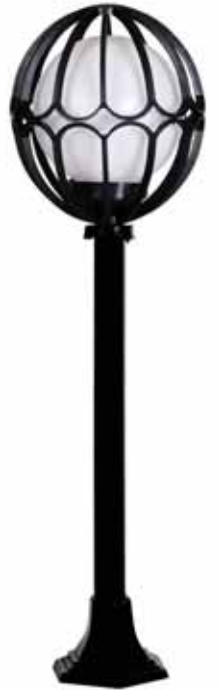

## 25'lik Lale Meridyenli Direkler

DPA 1137

En: 85 cm  
Boy: 250 cm

DPA 1138

En: 75 cm  
Boy: 250 cm

DPA 1139

En: 75 cm  
Boy: 250 cm

DPA 1140