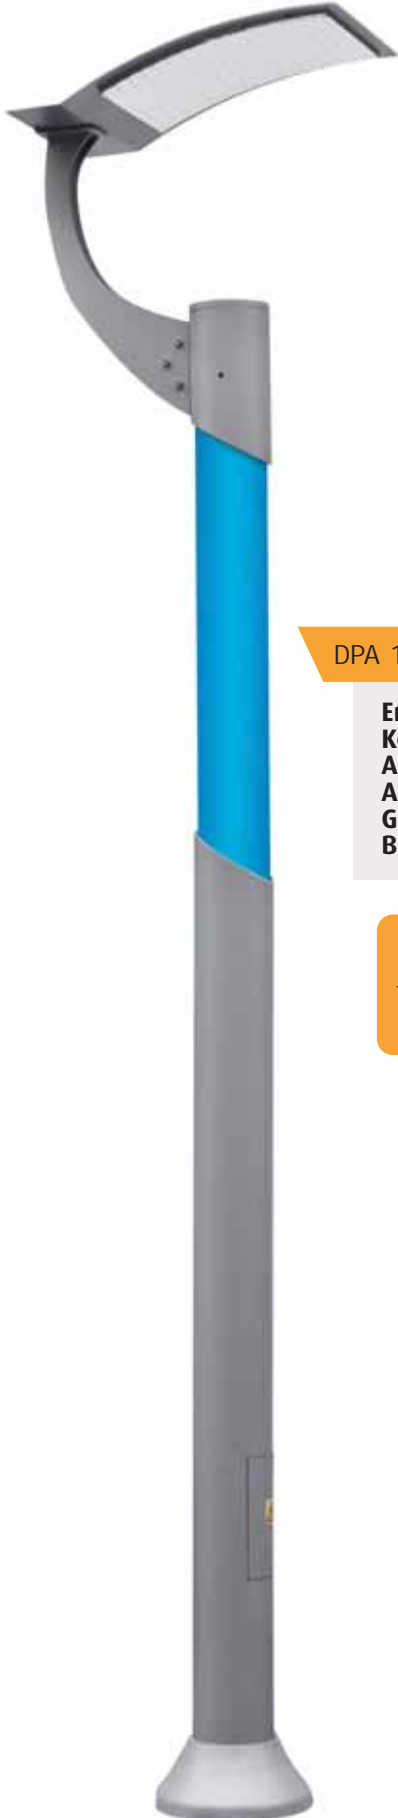

DPA 1970

Modern Led Aydınlatmalar