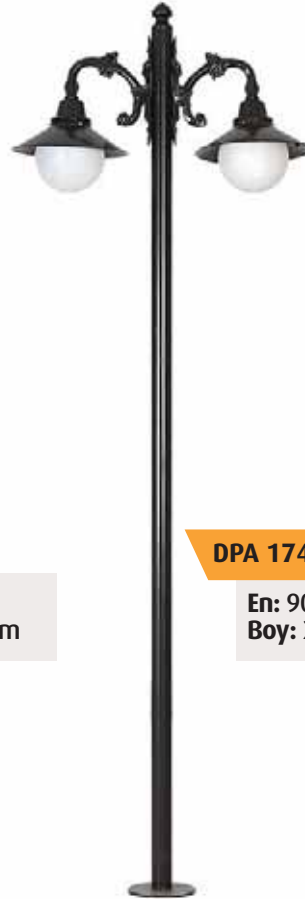

DPA 1745

DPA 1746

En: 90 cm
Boy: 260 cm