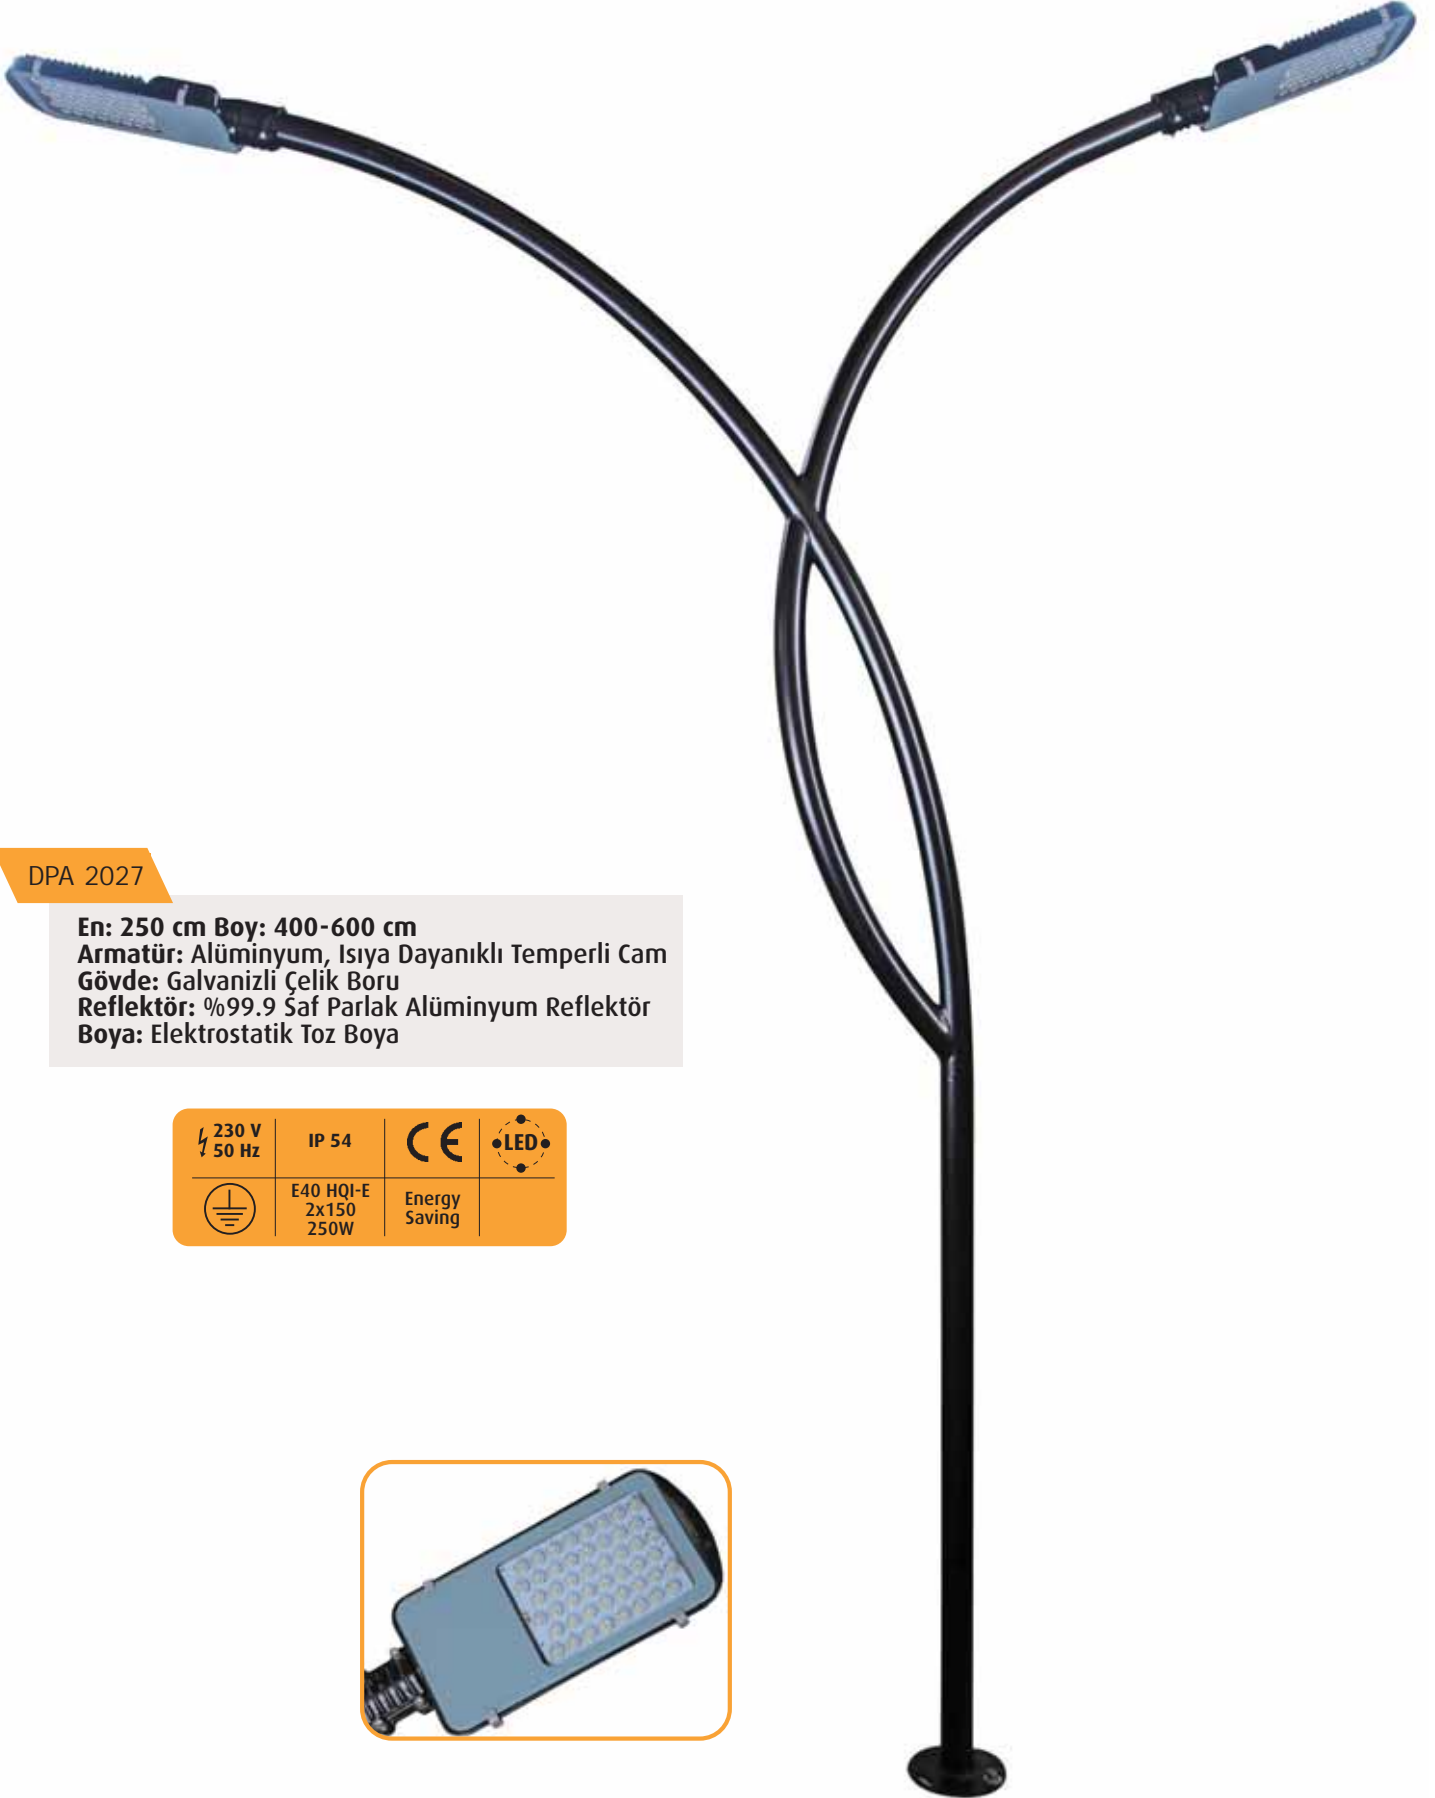

Dekoratif Aydınlatma Direkleri

DPA 2027

En: 250 cm Boy: 400-600 cm
Armatür: Alüminyum, Isıya Dayanıklı Temperli Cam
Gövde: Galvanizli Çelik Boru
Reflektör: %99.9 Saf Parlak Alüminyum Reflektör
Boya: Elektrostatik Toz Boya

230 V 50 Hz	IP 54	CE	LED
	E40 HQI-E 2x150 250W	Energy Saving