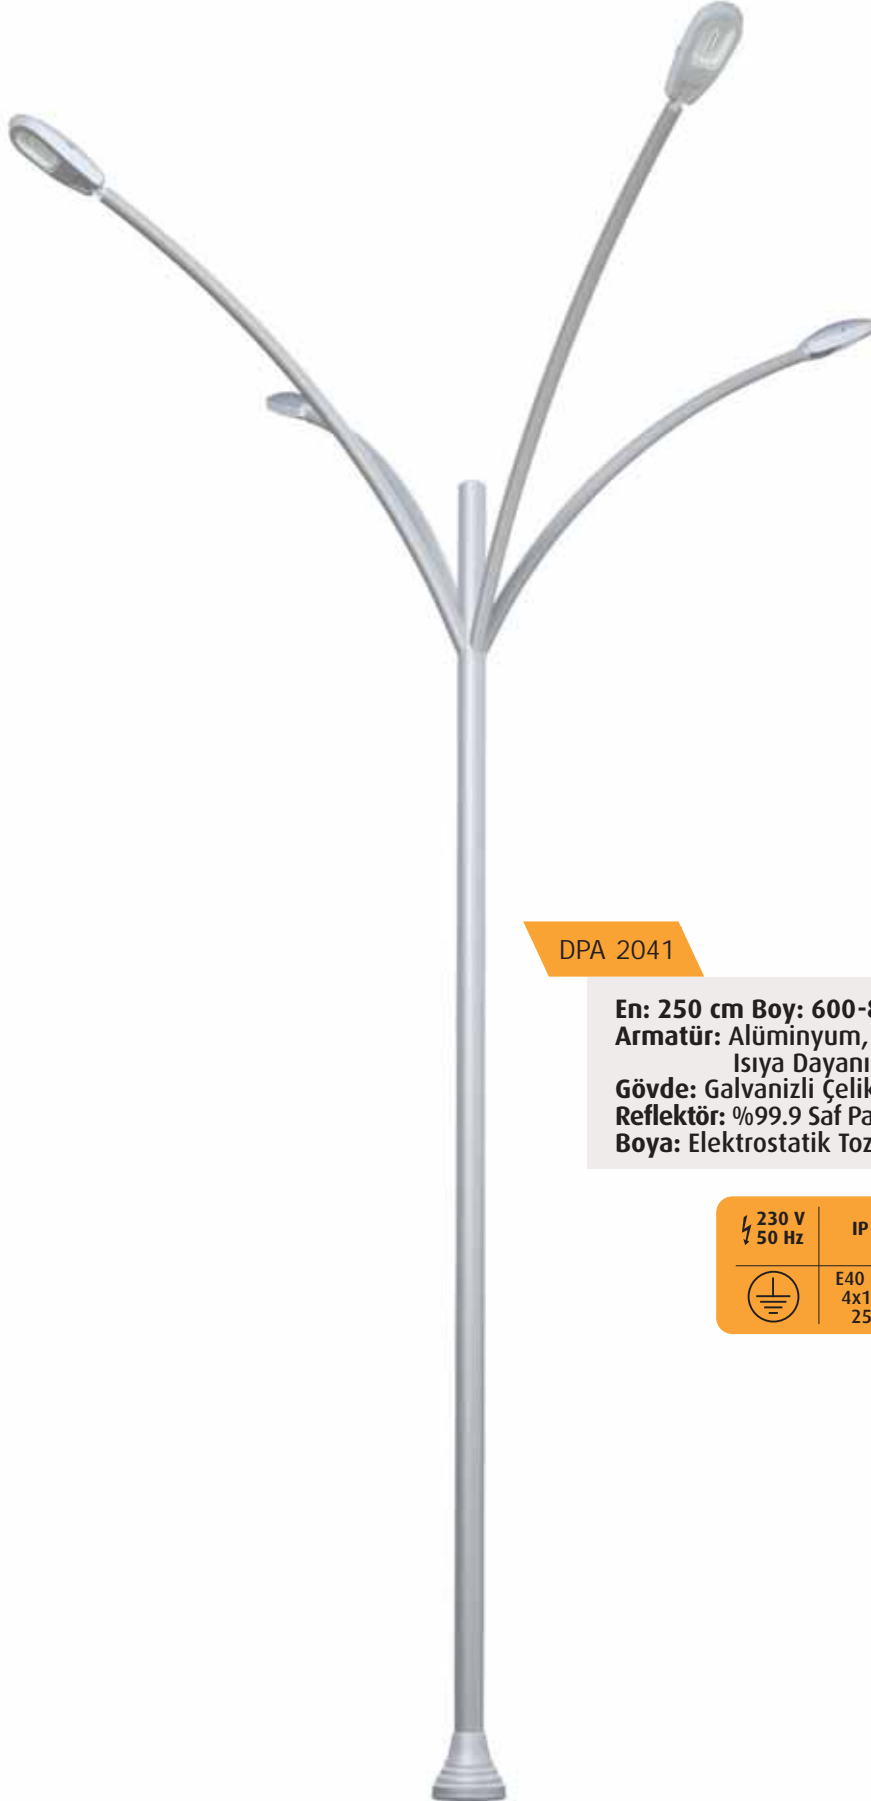

Dekoratif Aydınlatma Direkleri

DPA 2041

En: 250 cm Boy: 600-800 cm
Armatür: Alüminyum,
Isıya Dayanıklı Temperli Cam
Gövde: Galvanizli Çelik Boru
Reflektör: %99.9 Saf Parlak Alüminyum Reflektör
Boya: Elektrostatik Toz Boya

230 V 50 Hz	IP 54	CE	LED
	E40 HQI-E 4x150W 250W