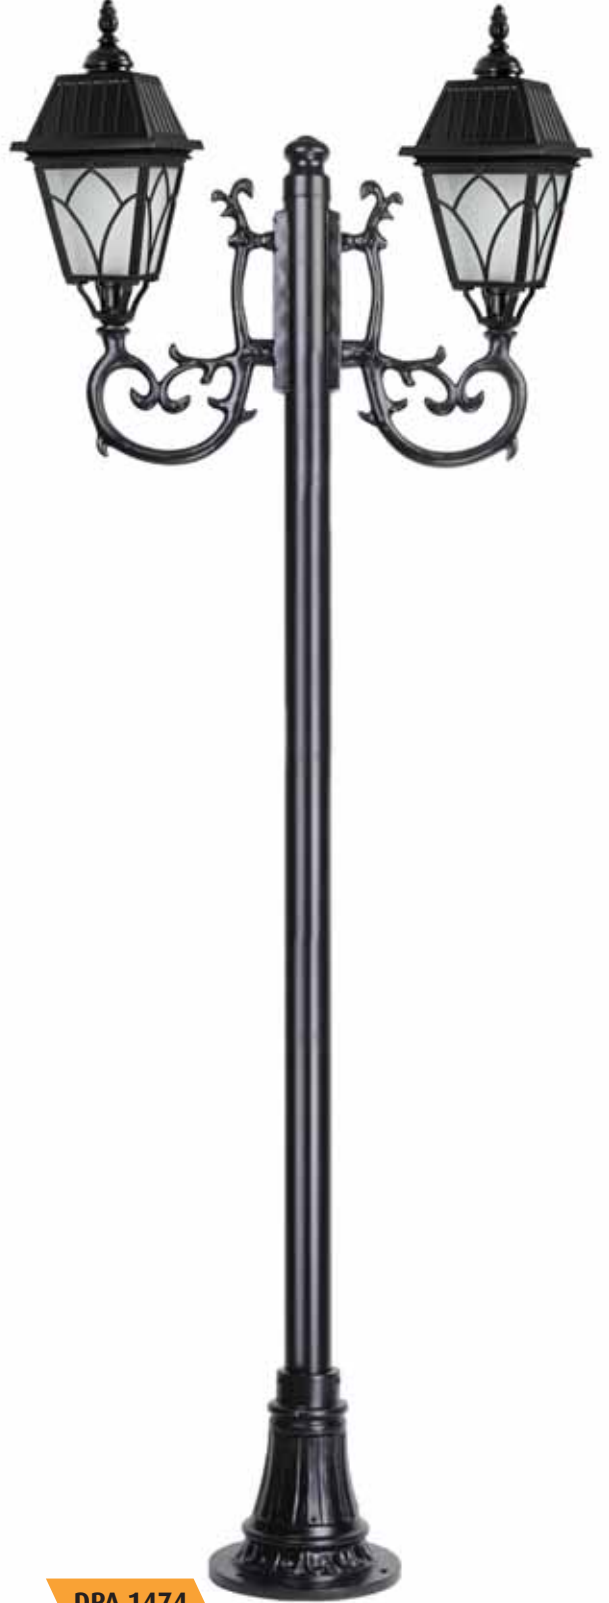

En: 23 cm  
Boy: 100 cm

**DPA 1471**

En: 26 cm  
Boy: 50 cm

## Kızılma Kare Alüminyum Fenerli Direkler

DPA 1472

En: 80 cm  
Boy: 280 cm

DPA 1473

En: 23 cm  
Boy: 100 cm

DPA 1474

En: 85 cm  
Boy: 280 cm

## Alüminyum Oval Fener ve Direkler

**DPA 1475**

En: 50 cm  
Boy: 78 cm

**DPA 1476**

En: 30 cm  
Boy: 90 cm

**DPA 1477**

En: 30 cm  
Boy: 120 cm

**DPA 1478**