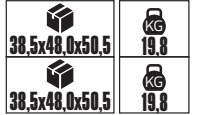

KAUÇUK TOPRAKLI DIŞI FİŞ

Model	Kod	Amper	Fiyat	Koli İçi	Renk
KAUÇUK TOPRAKLI DIŞI FİŞ	300-000-805	16A	45,00 TL	300	SİYAH
KAUÇUK TOPRAKLI DIŞI FİŞ	300-001-805	16A	51,00 TL	300	TURUNCU