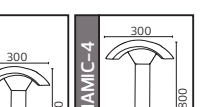

DYNAMIC-1

Model	Kod	Watt	Fiyat	Koli İçi	Lümen	Renk	Işık Rengi
DYNAMIC-1	076-058-0001	24 W	94.92 $	10	2670 lm	SIYAH	6400K

METAL

DYNAMIC SERİSİ

Model	Kod	Watt	Fiyat	Koli İçi	Lümen	Renk	Işık Rengi
DYNAMIC-2	076-058-0002	24 W	152.38 $	10	2670 lm	SIYAH	6400K
DYNAMIC-3	076-058-0003	24 W	184.10 $	4	2670 lm	SIYAH	6400K
DYNAMIC-4	076-058-0004	24 W	229.95 $	4	2670 lm	SIYAH	6400K

METAL

PRESTIGE-1

Model	Kod	Watt	Fiyat	Koli İçi	Lümen	Renk	Işık Rengi
PRESTIGE-1	076-053-0001	12 W	85.34 $	10	1250 lm	SIYAH	6400K

METAL

PRESTIGE SERİSİ

Model	Kod	Watt	Fiyat	Koli İçi	Lümen	Renk	Işık Rengi
PRESTIGE-2	076-053-0002	12 W	105.30 $	10	1250 lm	SIYAH	6400K
PRESTIGE-3	076-053-0003	12 W	140.40 $	10	1250 lm	SIYAH	6400K
PRESTIGE-4	076-053-0004	12 W	187.38 $	10	1250 lm	SIYAH	6400K

METAL