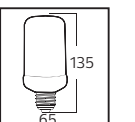

FORCE

Model	Kod	Watt	Fiyat	Koli İçi	Lümen	Işık Rengi
FORCE-10	001-067-0010	10W	9,86 $	100	1032 lm	4200K / 6400K

SENSÖRLÜ

DURAMAX

Model	Kod	Watt	Fiyat	Koli İçi	Lümen	Işık Rengi
DURAMAX-12	001-055-0012	12W	21,00 $	40	1150 lm	6400K

ŞARJLI

COMBO

Model	Kod	Watt	Fiyat	Koli İçi	Lümen	Işık Rengi
COMBO-10	001-073-0010	10 W	6,37 $	100	870 lm	3 CCT (3000K-4000K-6400K)

3 İŞIK RENGİ

FIREFLUX

Model	Kod	Watt	Fiyat	Koli İçi	Lümen	Işık Rengi
FIREFLUX	001-048-0005	5 W	11,00 $	50	117 lm	1500K

3 Mod

ALEV AMPUL