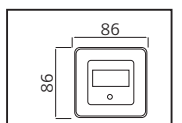

RUBY

Model	Kod	Watt	Fiyat	Koli İçi	Lümen	Renk	Işık Rengi
RUBY	079-028-0002	2 W	15,25 $	100	50 lm	BEYAZ	4000K

SENSÖRLÜ

QUARTZ

Model	Kod	Watt	Fiyat	Koli İçi	Lümen	Renk	Işık Rengi
QUARTZ	079-027-0002	2 W	15,25 $	100	50 lm	BEYAZ	4000K

SENSÖRLÜ

DIAMOND

Model	Kod	Watt	Fiyat	Koli İçi	Lümen	Renk	Işık Rengi
DIAMOND	079-026-0002	2 W	14,85 $	100	50 lm	BEYAZ	4000K

SENSÖRLÜ

PERLE

Model	Kod	Watt	Fiyat	Koli İçi	Lümen	Renk	Işık Rengi
PERLE	079-021-0002	1.2 W	14,72 $	40	72 lm	MAT KROM	6400K

PERA

Model	Kod	Watt	Fiyat	Koli İçi	Lümen	Renk	Işık Rengi
PERA	079-023-0002	1.2 W	14,72 $	40	72 lm	MAT KROM	6400K

AMBER

Model	Kod	Watt	Fiyat	Koli İçi	Lümen	Renk	Işık Rengi
AMBER	079-022-0002	1.2 W	14,72 $	40	72 lm	MAT KROM	6400K