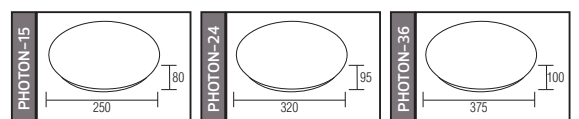

PHOTON SERİSİ

YENİ ÜRÜN

F A+ G

Model	Kod	Watt	Fiyat	Koli İçi	Lümen	Renk	Işık Rengi
PHOTON-15	027-005-0015	15 W	17,65 $	12	911 lm	BEYAZ	6400K
PHOTON-24	027-005-0024	24 W	23,95 $	12	1485 lm	BEYAZ	6400K
PHOTON-36	027-005-0036	36 W	32,50 $	12	2228 lm	BEYAZ	6400K

XXXX	KG 3.6
XXXX	KG 3.6
XXXX	KG 3.6