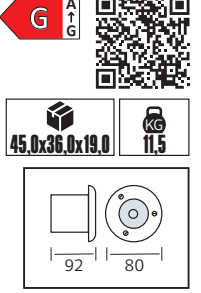

SAFİR

Model	Kod	Watt	Fiyat	Koli İçi	Lümen	Renk	Işık Rengi
SAFİR	079-003-0002	2 W	29,50 $	40	100 lm	KROM	6400K

45,0x36,0x19,0 KG 11,5