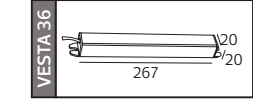

VESTA

Model	Kod	Fiyat	Watt	28x35	50x50	Amper	Class	Koli İçi
VESTA 18	083-001-0018	9,37 $	18 W	3.5m	1.2m	1.5A	II	120
VESTA 25	083-001-0025	13,20 $	25 W	5m	1.7m	2A	II	120
VESTA 36	083-001-0036	18,40 $	36 W	7m	2m	3A	II	78
VESTA 60	083-001-0060	28,50 $	60 W	12m	4m	5A	II	78
VESTA 100	083-001-0100	41,00 $	100 W	20m	6.5m	8.5A	I	28
VESTA 120	083-001-0120	42,00 $	120 W	25m	8m	10A	I	28
VESTA 180	083-001-0180	51,00 $	180 W	37m	12m	15A	I	22
VESTA 200	083-001-0200	62,50 $	200 W	40m	13m	17A	I	15