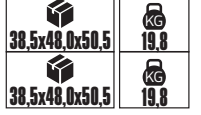

KAUÇUK TOPRAKLI ERKEK FİŞ

Model	Kod	Amper	Fiyat	Koli İçi	Renk
KAUÇUK TOPRAKLI ERKEK FİŞ	300-000-804	16A	42,00 TL	300	SİYAH
KAUÇUK TOPRAKLI ERKEK FİŞ	300-001-804	16A	48,00 TL	300	TURUNCU