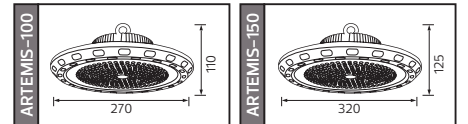

ARTEMIS SERİSİ

Model	Kod	Watt	Fiyat	Koli İçi	Lümen	Renk	Işık Rengi	
ARTEMIS-100	063-003-0100	100 W	118,30 $	1	11400 lm	SİYAH	6400K	28,0x28,0x12,0 KG 2,4
ARTEMIS-150	063-003-0150	150 W	211,00 $	4	17150 lm	SİYAH	6400K	39,0x39,0x50,0 KG 15,6