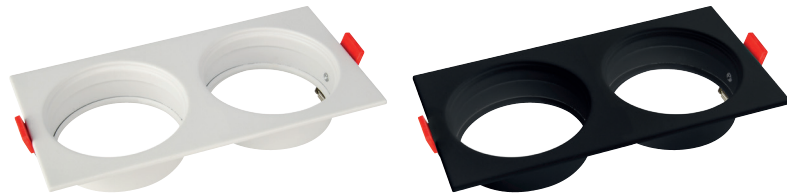

RECESSED

YENİ ÜRÜN

Model	Kod	Fiyat	Renk	Koli İçi
RECESSED-R	015-042-0001	1,50 $	BEYAZ/SİYAH	100
RECESSED-SQ1	015-043-0001	2,50 $	BEYAZ/SİYAH	100