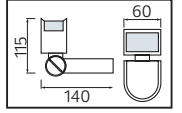

### SMART

Model	Kod	Watt	Fiyat	Koli İçi	Renk
SMART	088-001-0005	Max. 1200W	12,77 \$	50	BEYAZ