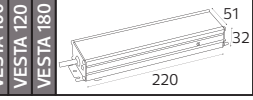

VESTA

Model	Kod	Fiyat	Watt	28x35	50x50	Amper	Class	Koli İçi
VESTA 18	083-001-0018	9,37 $	18 W	3.5m	1.2m	1.5A	II	120
VESTA 25	083-001-0025	13,20 $	25 W	5m	1.7m	2A	II	120
VESTA 36	083-001-0036	18,40 $	36 W	7m	2m	3A	II	78
VESTA 60	083-001-0060	28,50 $	60 W	12m	4m	5A	II	78
VESTA 100	083-001-0100	41,00 $	100 W	20m	6.5m	8.5A	I	28
VESTA 120	083-001-0120	42,00 $	120 W	25m	8m	10A	I	28
VESTA 180	083-001-0180	51,00 $	180 W	37m	12m	15A	I	22
VESTA 200	083-001-0200	62,50 $	200 W	40m	13m	17A	I	15

47,0x27,5x19,0	KG 17,0
47,0x27,5x19,0	KG 18,0
47,0x29,5x19,0	KG 16,4
33,5x47,5x19,0	KG 19,2
47,0x27,5x19,0	KG 18,6
47,0x27,5x19,0	KG 19,8
47,0x27,5x19,0	KG 18,8
46,0x28,0x17,5	KG 17,6

RGB KONTROL CİHAZI 2A

Model	Kod	Fiyat	Watt	28x35	50x50	Koli İçi
2A	100-001-0072	6,20 $	72 W	15m	5m	88

RGB KONTROL CİHAZI 4A

Model	Kod	Fiyat	Watt	28x35	50x50	Koli İçi
4A	100-002-0144	32,75 $	144 W	30m	10m	80

RGB KONTROL CİHAZI 6A

YENİ ÜRÜN

Model	Kod	Fiyat	Watt	28x35	50x50	Koli İçi
6A	100-002-0432	26,00 $	216-432 W	45m	15m	80