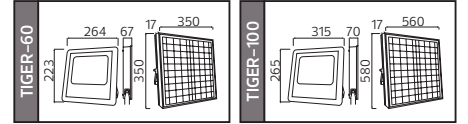

TIGER SERİSİ

Model	Kod	Watt	Fiyat	Koli İçi	Lümen	Renk	Işık Rengi
TIGER-60	068-012-0060	60 W	161,50 $	5	1040 lm	SIYAH	6400K
TIGER-100	068-012-0100	100 W	252,88 $	2	1500 lm	SIYAH	6400K

37,0x37,0x38,0	KG 16,9
38,0x60,5x15,0	KG 10,6

TURBO SERİSİ

YENİ ÜRÜN

Model	Kod	Watt	Fiyat	Koli İçi	Lümen	Renk	Işık Rengi
TURBO-200	068-027-0200	200 W	47,00 $	20	1466 lm	TURUNCU	3 CCT (3000K-4000K-6400K)
TURBO-400	068-027-0400	400 W	64,00 $	20	2391 lm	TURUNCU	3 CCT (3000K-4000K-6400K)
TURBO-800	068-027-0800	800 W	99,50 $	10	2733 lm	TURUNCU	3 CCT (3000K-4000K-6400K)

39,0x33,0x32,4	KG 33,8

49,3x35,6x40,7	KG 47,4

53,0x42,0x34,5	KG 50,0