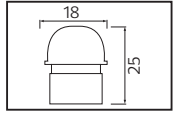

SMART

Model	Kod	Watt	Fiyat	Koli İçi	Renk
SMART	088-001-0005	Max. 1200W	12,77 $	50	BEYAZ