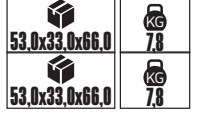

YONCA-1

Model	Kod	Watt	Fiyat	Koli İçi	Renk
YONCA-1	400-010-132	Max. 40W	216,00 TL	18	SİYAH
YONCA-1	400-020-132	Max. 40W	216,00 TL	18	BEYAZ

PLASTİK

YONCA-2

Model	Kod	Watt	Fiyat	Koli İçi	Renk
YONCA-2	400-010-133	Max. 40W	213,00 TL	18	SİYAH
YONCA-2	400-020-133	Max. 40W	213,00 TL	18	BEYAZ

PLASTİK