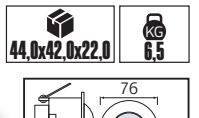

CORSA

Model	Kod	Watt	Fiyat	Koli İçi	Renk
CORSA	088-001-0006	Max. 1200W	13,82 $	50	BEYAZ