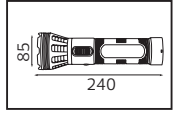

BEST

Model	Kod	Watt	Fiyat	Koli İçi	Lümen	Renk	Işık Rengi
BEST-5	084-024-0005	5 W	16,25 $	60	210 lm	KIRMIZI	8000K-12000K