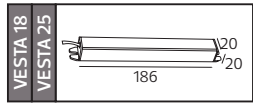

VESTA

Model	Kod	Fiyat	Watt	28x35	50x50	Amper	Class	Koli İçi
VESTA 18	083-001-0018	9,37 $	18 W	3.5m	1.2m	1.5A	II	120
VESTA 25	083-001-0025	13,20 $	25 W	5m	1.7m	2A	II	120
VESTA 36	083-001-0036	18,40 $	36 W	7m	2m	3A	II	78
VESTA 60	083-001-0060	28,50 $	60 W	12m	4m	5A	II	78
VESTA 100	083-001-0100	41,00 $	100 W	20m	6.5m	8.5A	I	28
VESTA 120	083-001-0120	42,00 $	120 W	25m	8m	10A	I	28
VESTA 180	083-001-0180	51,00 $	180 W	37m	12m	15A	I	22
VESTA 200	083-001-0200	62,50 $	200 W	40m	13m	17A	I	15