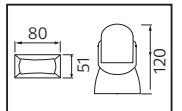

MEGANE

Model	Kod	Watt	Fiyat	Koli İçi	Renk
MEGANE	088-001-0008	Max. 1200W	17,50 $	50	BEYAZ