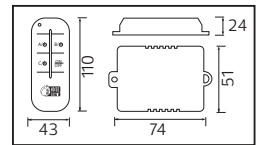

CONTROLLER-1

Model	Kod	Watt	Fiyat	Koli İçi	Renk
CONTROLLER-1	105-001-0001	1000 W	13,27 $	100	BEYAZ

1 KANAL

CONTROLLER-2

Model	Kod	Watt	Fiyat	Koli İçi	Renk
CONTROLLER-2	105-001-0002	2000 W	13,97 $	100	BEYAZ

2 KANAL

CONTROLLER-3

Model	Kod	Watt	Fiyat	Koli İçi	Renk
CONTROLLER-3	105-001-0003	3000 W	15,00 $	100	BEYAZ

3 KANAL

CONTROLLER-4

Model	Kod	Watt	Fiyat	Koli İçi	Renk
CONTROLLER-4	105-001-0004	4000 W	16,50 $	100	BEYAZ

4 KANAL