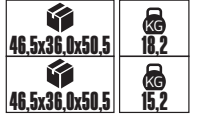

KAUÇUK TOPRAKLI KULPLU FİŞ

Model	Kod	Amper	Fiyat	Koli İçi	Renk
KAUÇUK TOPRAKLI KULPLU FİŞ	300-000-806	16A	42,00 TL	240	SİYAH
KAUÇUK TOPRAKLI KULPLU FİŞ	300-001-806	16A	48,00 TL	240	TURUNCU