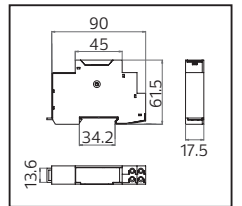

TIMER

Model	Kod	Watt	Fiyat	Program	Min. Zamanlama	Koli İçi
TIMER-3	108-003-0001	3500W	22,25 $	48 Açma-Kapama	15 Dakika	100