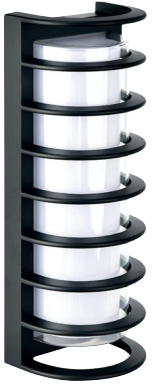

SWEEP

YENİ ÜRÜN

Model	Kod	Watt	Fiyat	Koli İçi	Lümen	Renk	Işık Rengi
SWEEP	076-061-0024	24 W	12,06 $	40	1680 lm	SİYAH	4200K

48,5x33,5x51,0

KG
7,4