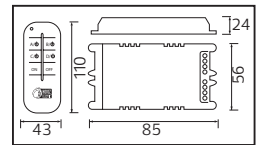

CONTROLLER-1

Model	Kod	Watt	Fiyat	Koli İçi	Renk
CONTROLLER-1	105-001-0001	1000 W	13,27 $	100	BEYAZ

1 KANAL

CONTROLLER-2

Model	Kod	Watt	Fiyat	Koli İçi	Renk
CONTROLLER-2	105-001-0002	2000 W	13,97 $	100	BEYAZ

2 KANAL

CONTROLLER-3

Model	Kod	Watt	Fiyat	Koli İçi	Renk
CONTROLLER-3	105-001-0003	3000 W	15,00 $	100	BEYAZ

3 KANAL

CONTROLLER-4

Model	Kod	Watt	Fiyat	Koli İçi	Renk
CONTROLLER-4	105-001-0004	4000 W	16,50 $	100	BEYAZ

4 KANAL