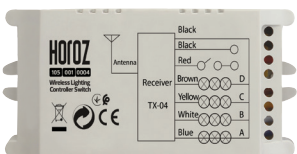

CONTROLLER-1

Model	Kod	Watt	Fiyat	Koli İçi	Renk
CONTROLLER-1	105-001-0001	1000 W	13,27 $	100	BEYAZ

1 KANAL

CONTROLLER-2

Model	Kod	Watt	Fiyat	Koli İçi	Renk
CONTROLLER-2	105-001-0002	2000 W	13,97 $	100	BEYAZ

2 KANAL

CONTROLLER-3

Model	Kod	Watt	Fiyat	Koli İçi	Renk
CONTROLLER-3	105-001-0003	3000 W	15,00 $	100	BEYAZ

3 KANAL

CONTROLLER-4

Model	Kod	Watt	Fiyat	Koli İçi	Renk
CONTROLLER-4	105-001-0004	4000 W	16,50 $	100	BEYAZ

4 KANAL