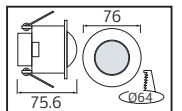

CORSA

Model	Kod	Watt	Fiyat	Koli İçi	Renk
CORSA	088-001-0006	Max. 1200W	13,82 $	50	BEYAZ