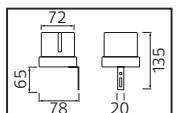

LUXOR

Model	Kod	Watt	Fiyat	Amper	Koli İçi	Renk
LUXOR	089-001-0003	Max. 2700W	11,88 $	25A	100	BEYAZ