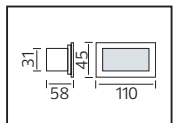

PERLE

Model	Kod	Watt	Fiyat	Koli İçi	Lümen	Renk	Işık Rengi
PERLE	079-021-0002	1.2 W	14,72 $	40	72 lm	MAT KROM	6400K