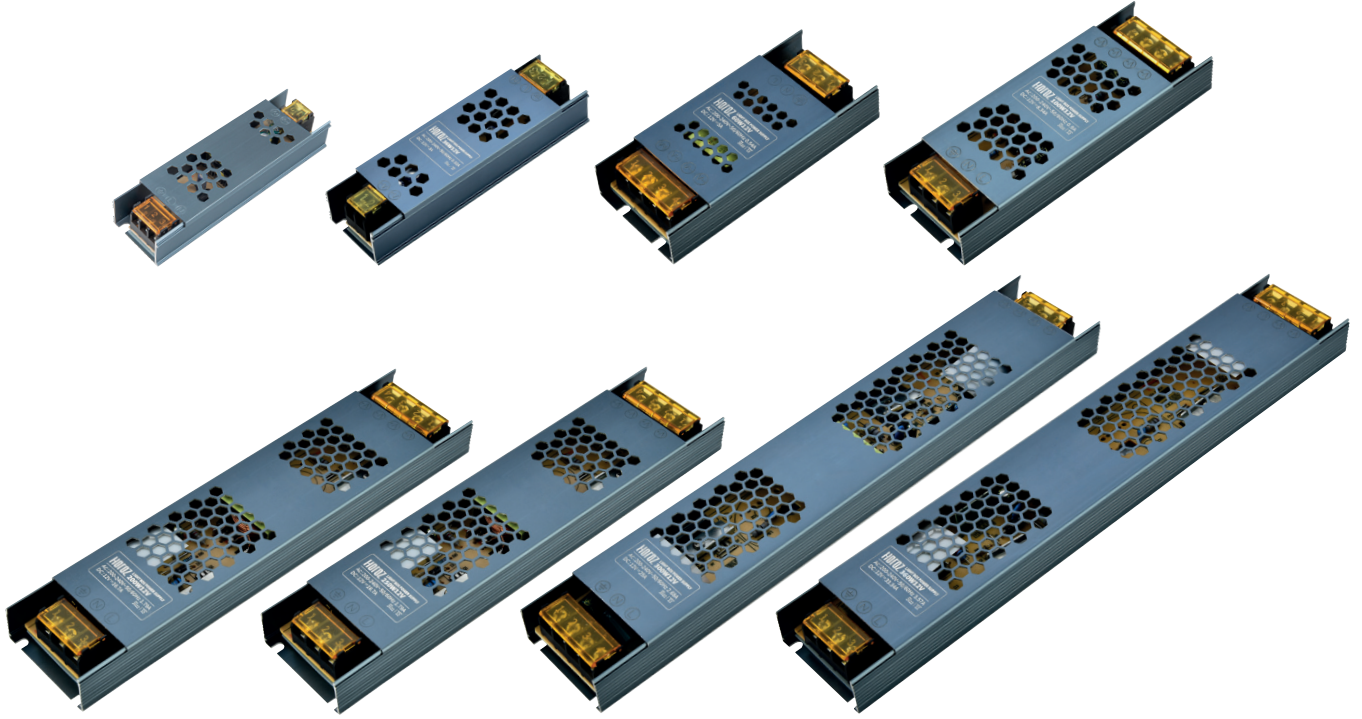

35,0x36,0x19,5	KG 7,1
35,0x36,0x19,5	KG 7,1

12V DC

İÇ MEKAN

VESPA 10	
VESPA 36	
VESPA 60	
VESPA 120	
VESPA 150	
VESPA 200	
VESPA 250	
VESPA 360	