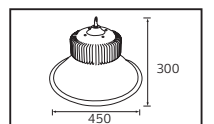

Model	Kod	Watt	Fiyat	Koli İçi	Lümen	Renk	Işık Rengi	
OLIMPOS-100	063-002-0100	100 W	117,00 $	6	9200 lm	KROM	4200K	49,0x49,0x49,0 KG 12,5