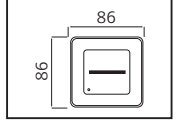

RUBY

Model	Kod	Watt	Fiyat	Koli İçi	Lümen	Renk	Işık Rengi
RUBY	079-028-0002	2 W	15,25 $	100	50 lm	BEYAZ	4000K

SENSÖRLÜ

QUARTZ

Model	Kod	Watt	Fiyat	Koli İçi	Lümen	Renk	Işık Rengi
QUARTZ	079-027-0002	2 W	15,25 $	100	50 lm	BEYAZ	4000K

SENSÖRLÜ

DIAMOND

Model	Kod	Watt	Fiyat	Koli İçi	Lümen	Renk	Işık Rengi
DIAMOND	079-026-0002	2 W	14,85 $	100	50 lm	BEYAZ	4000K

SENSÖRLÜ

PERLE

Model	Kod	Watt	Fiyat	Koli İçi	Lümen	Renk	Işık Rengi
PERLE	079-021-0002	1.2 W	14,72 $	40	72 lm	MAT KROM	6400K

PERA

Model	Kod	Watt	Fiyat	Koli İçi	Lümen	Renk	Işık Rengi
PERA	079-023-0002	1.2 W	14,72 $	40	72 lm	MAT KROM	6400K

AMBER

Model	Kod	Watt	Fiyat	Koli İçi	Lümen	Renk	Işık Rengi
AMBER	079-022-0002	1.2 W	14,72 $	40	72 lm	MAT KROM	6400K