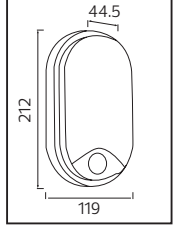

HECTOR

Model	Kod	Watt	Fiyat	Koli İçi	Lümen	Renk	Işık Rengi
HECTOR-10	071-012-0010	10 W	41,00 $	20	935 lm	BEYAZ	4200K

PLASTİK

SENSÖRLÜ

VESPER

Model	Kod	Watt	Fiyat	Koli İçi	Lümen	Renk	Işık Rengi
VESPER-15	071-013-0015	15 W	54,10 $	10	1500 lm	BEYAZ	4200K

PLASTİK

SENSÖRLÜ

BOLKAR

YENİ ÜRÜN

Model	Kod	Watt	Fiyat	Koli İçi	Lümen	Renk	Işık Rengi
BOLKAR-20	071-014-0020	20 W	570,00 TL	20	2400 lm	BEYAZ	6400K

PLASTİK

SENSÖRLÜ