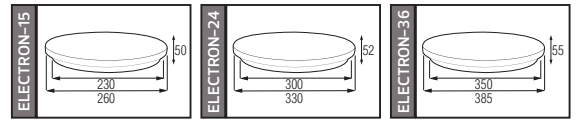

ELECTRON SERİSİ

YENİ ÜRÜN

F A+ G

Model	Kod	Watt	Fiyat	Koli İçi	Lümen	Renk	Işık Rengi
ELECTRON-15	027-010-0015	15 W	22,00 $	12	911 lm	BEYAZ	6400K
ELECTRON-24	027-010-0024	24 W	23,87 $	12	1485 lm	BEYAZ	6400K
ELECTRON-36	027-010-0036	36 W	32,41 $	12	2228 lm	BEYAZ	6400K

XXXX	KG 3.6
XXXX	KG 3.6
XXXX	KG 3.6