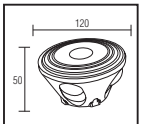

### BOLERO

**YENİ ÜRÜN**

Model	Kod	Watt	Fiyat	Koli İçi	Lümen	Renk	Işık Rengi
BOLERO-6	076-076-0006	6 W	12,46 \$	50	420 lm	SIYAH	4200K

63.5x33.0x26.5	3.8
----------------	-----

**PLASTİK**