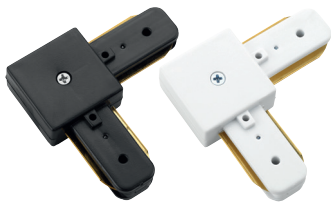

KONNEKTÖR

Model	Kod	Amper	Fiyat	Koli İçi	Renk
DÜZ	096-001-0001	Max. 16A	1,62 $	200	BEYAZ / SİYAH