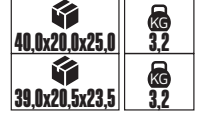

FILAMENT CANDLE

Model	Kod	Watt	Fiyat	Koli İçi	Lümen	Işık Rengi
FILAMENT CANDLE-4	001-013-0004	4 W	3,20 $	100	450 lm	3000K / 6400K
FILAMENT CANDLE-6	001-013-0006	6 W	3,75 $	100	700 lm	3000K / 6400K