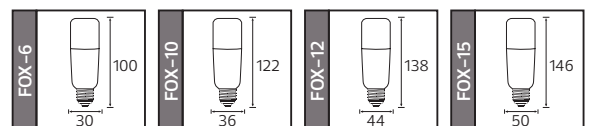

FOX SERİSİ

Model	Kod	Watt	Fiyat	Koli İçi	Lümen	Işık Rengi
FOX-6	001-069-0006	6 W	3,51 $	100	510 lm	6400K
FOX-10	001-069-0010	10 W	4,22 $	100	850 lm	6400K
FOX-12	001-069-0012	12 W	5,58 $	100	1050 lm	6400K
FOX-15	001-069-0015	15 W	6,22 $	100	1350 lm	6400K