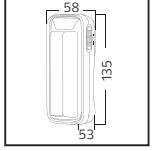

FORLAN

Model	Kod	Watt	Fiyat	Koli İçi	Lümen	Renk	Işık Rengi
FORLAN	084-023-0010	10 W	16,00 $	50	430 lm	BEYAZ	7000K-9000K