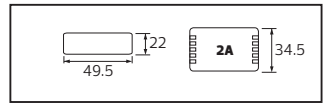

RGB KONTROL CİHAZI 2A

Model	Kod	Fiyat	Watt	28x35	50x50	Koli İçi
2A	100-001-0072	6,20 $	72 W	15m	5m	88