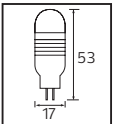

MICRO SERİSİ

Model	Kod	Watt	Fiyat	Koli İçi	Lümen	Işık Rengi
MICRO-2	001-010-0002	1.5 W	2,00 $	200	90 lm	2700K / 6400K
MICRO-3	001-010-0003	3 W	3,36 $	200	160 lm	2700K / 6400K

18,5x18,0x13,0	KG 1,0
18,5x18,0x13,0	KG 1,3

PIKO SERİSİ

Model	Kod	Watt	Fiyat	Koli İçi	Lümen	Işık Rengi
PIKO-2 (HL450L)	001-007-0002	1.5 W	1,98 $	200	105 lm	2700K / 6400K
PIKO-3 (HL451L)	001-007-0003	2.50 W	3,90 $	200	210 lm	2700K / 6400K

24,0x17,0x24,0	KG 3,0
24,0x17,0x24,0	KG 3,0

HL 448L

Model	Watt	Fiyat	Koli İçi	Lümen	Işık Rengi
HL 448L	1 W	1,98 $	216	80 lm	6400K

47,5x21,0x23,5	KG 4,5

MINI

Model	Kod	Watt	Fiyat	Koli İçi	Lümen	Işık Rengi
MINI	001-009-0002	1.5 W	2,56 $	200	60 lm	2700K / 6400K

19,0x13,5x19,0	KG 3,0

MIDI

Model	Kod	Watt	Fiyat	Koli İçi	Lümen	Işık Rengi
MIDI	001-012-0002	1.5 W	1,89 $	200	110 lm	2700K / 6400K

18,0x18,0x13,0	KG 1,0