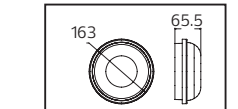

AYDOS 15

Model	Kod	Watt	Fiyat	Koli İçi	Lümen	Renk	Işık Rengi
AYDOS 15	400-001-125	15 W	221,00 TL	30	1500 lm	BEYAZ	4200K
AYDOS 15	400-011-125	15 W	221,00 TL	30	1500 lm	SİYAH	4200K
AYDOS 15	400-002-125	15 W	221,00 TL	30	1500 lm	BEYAZ	6400K
AYDOS 15	400-012-125	15 W	221,00 TL	30	1500 lm	SİYAH	6400K

34,5x43,5x36,0	KG 71
34,5x43,5x36,0	KG 71
34,5x43,5x36,0	KG 71
34,5x43,5x36,0	KG 71

PLASTİK

AYDOS 20

Model	Kod	Watt	Fiyat	Koli İçi	Lümen	Renk	Işık Rengi
AYDOS 20	400-001-126	20 W	295,00 TL	20	2050 lm	BEYAZ	4200K
AYDOS 20	400-011-126	20 W	295,00 TL	20	2050 lm	SİYAH	4200K
AYDOS 20	400-002-126	20 W	295,00 TL	20	2050 lm	BEYAZ	6400K
AYDOS 20	400-012-126	20 W	295,00 TL	20	2050 lm	SİYAH	6400K

55,5x31,5x42,0	KG 75
55,5x31,5x42,0	KG 75
55,5x31,5x42,0	KG 75
55,5x31,5x42,0	KG 75

PLASTİK

ARTOS 15

Model	Kod	Watt	Fiyat	Koli İçi	Lümen	Renk	Işık Rengi
ARTOS 15	400-001-127	15 W	221,00 TL	30	1500 lm	BEYAZ	4200K
ARTOS 15	400-011-127	15 W	221,00 TL	30	1500 lm	SİYAH	4200K
ARTOS 15	400-002-127	15 W	221,00 TL	30	1500 lm	BEYAZ	6400K
ARTOS 15	400-012-127	15 W	221,00 TL	30	1500 lm	SİYAH	6400K

33,5x49,5x34,5	KG 6,9
33,5x49,5x34,5	KG 6,9
33,5x49,5x34,5	KG 6,9
33,5x49,5x34,5	KG 6,9

PLASTİK

ARTOS 20

Model	Kod	Watt	Fiyat	Koli İçi	Lümen	Renk	Işık Rengi
ARTOS 20	400-001-128	20 W	295,00 TL	20	2050 lm	BEYAZ	4200K
ARTOS 20	400-011-128	20 W	295,00 TL	20	2050 lm	SİYAH	4200K
ARTOS 20	400-002-128	20 W	295,00 TL	20	2050 lm	BEYAZ	6400K
ARTOS 20	400-012-128	20 W	295,00 TL	20	2050 lm	SİYAH	6400K

39,5x45,0x45,0	KG 7,2
39,5x45,0x45,0	KG 7,2
39,5x45,0x45,0	KG 7,2
39,5x45,0x45,0	KG 7,2

PLASTİK