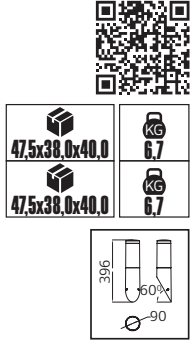

ORKİDE-1

Model	Kod	Watt	Fiyat	Koli İçi	Renk
ORKİDE-1	400-000-121	Max. 40W	209,00 TL	12	SİYAH
ORKİDE-1	400-001-121	Max. 40W	209,00 TL	12	GRİ

PLASTİK

ORKİDE-2

Model	Kod	Watt	Fiyat	Koli İçi	Renk
ORKİDE-2	400-000-122	Max. 40W	236,00 TL	8	SİYAH
ORKİDE-2	400-001-122	Max. 40W	236,00 TL	8	GRİ

PLASTİK

ORKİDE-3

Model	Kod	Watt	Fiyat	Koli İçi	Renk
ORKİDE-3	400-000-123	Max. 40W	192,00 TL	20	SİYAH
ORKİDE-3	400-001-123	Max. 40W	192,00 TL	20	GRİ

PLASTİK

ORKİDE-4

Model	Kod	Watt	Fiyat	Koli İçi	Renk
ORKİDE-4	400-000-124	Max. 40W	251,00 TL	15	SİYAH
ORKİDE-4	400-001-124	Max. 40W	251,00 TL	15	GRİ

PLASTİK

ORKİDE-4

Model	Kod	Watt	Fiyat	Koli İçi	Renk
ORKİDE-4	400-010-124	Max. 40W	723,00 TL	15	SİYAH
ORKİDE-4	400-011-124	Max. 40W	723,00 TL	15	GRİ

PLASTİK

SENSÖRLÜ