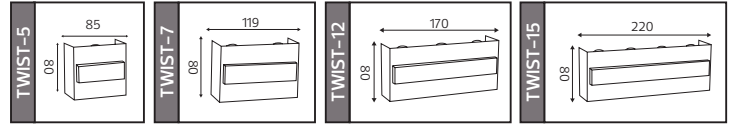

PROTON SERİSİ

Model	Kod	Watt	Fiyat	Koli İçi	Lümen	Renk	Işık Rengi
PROTON-4	076-039-0004	4 W	8,87 $	50	360 lm	SIYAH	4200K
PROTON-6	076-039-0006	6 W	10,79 $	50	420 lm	SIYAH	4200K
PROTON-8	076-039-0008	8 W	12,94 $	50	560 lm	SIYAH	4200K

47.5x22.5x28.5	6.3
50.0x25.0x38.0	17.6
45.0x30.0x47.0	6.9