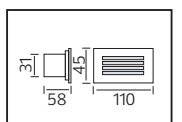

AMBER

Model	Kod	Watt	Fiyat	Koli İçi	Lümen	Renk	Işık Rengi
AMBER	079-022-0002	1.2 W	14,72 $	40	72 lm	MAT KROM	6400K