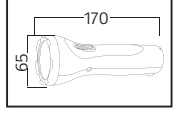

PELE

Model	Kod	Watt	Fiyat	Koli İçi	Lümen	Renk	Işık Rengi
PELE-3	084-006-0003	3 W	10,00 $	50	120 lm	KIRMIZI	7000K-9000K