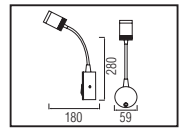

45,0x39,0x39,0	11,6
45,0x39,0x39,0	11,6