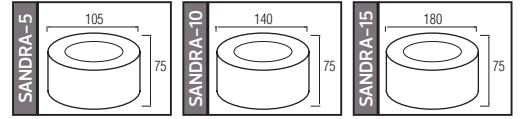

SANDRA SERİSİ

Model	Kod	Watt	Fiyat	Koli İçi	Lümen	Renk	Işık Rengi
SANDRA-5	016-043-0005	5 W	17,40 $	50	430 lm	BEYAZ	4200K
SANDRA-5	016-043-0005	5 W	17,40 $	50	430 lm	SİYAH	4200K
SANDRA-10	016-043-0010	10 W	22,60 $	50	950 lm	BEYAZ	4200K
SANDRA-10	016-043-0010	10 W	22,60 $	50	950 lm	SİYAH	4200K
SANDRA-15	016-043-0015	15 W	35,65 $	20	1500 lm	BEYAZ	4200K
SANDRA-15	016-043-0015	15 W	35,65 $	20	1500 lm	SİYAH	4200K