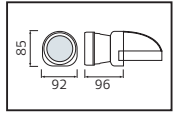

BECKHAM

Model	Kod	Watt	Fiyat	Koli İçi	Lümen	Renk	Işık Rengi
BECKHAM-3	084-007-0003	3 W	14,00 $	100	200 lm	SİYAH	7000K-9000K