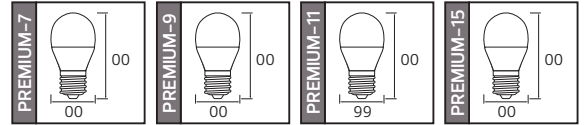

Made in **Türkiye**

LINEAR
CIRCUIT

EKOLA SERİSİ

YENİ ÜRÜN

F A G

Model	Kod	Watt	Fiyat	Koli İçi	Lümen	Işık Rengi
EKOLA-7	001-006-2007	7W	1,19 $	100	850 lm	2700K/4200K/6400K
EKOLA-9	001-006-2009	9W	1,30 $	100	1000 lm	2700K/4200K/6400K
EKOLA-11	001-006-2011	11W	1,48 $	100	1150 lm	2700K/4200K/6400K
EKOLA-15	001-006-2015	15W	1,67 $	100	1500 lm	2700K/4200K/6400K

XXXX	KG 3.9
XXXX	KG 4.1
XXXX	KG 4.25
XXXX	KG 4.37

Made in **Türkiye**

DOB
CIRCUIT

PREMIER SERİSİ

YENİ ÜRÜN

F A G

Model	Kod	Watt	Fiyat	Koli İçi	Lümen	Işık Rengi
PREMIER-7	001-006-0007	7W	1,55 $	100	850 lm	2700K/4200K/6400K
PREMIER-9	001-006-0009	9W	1,66 $	100	1000 lm	2700K/4200K/6400K
PREMIER-11	001-006-0011	11W	1,85 $	100	1150 lm	2700K/4200K/6400K
PREMIER-15	001-006-0015	15W	2,05 $	100	1500 lm	2700K/4200K/6400K

XXXX	KG 4.05
XXXX	KG 4.25
XXXX	KG 4.4
XXXX	KG 4.52