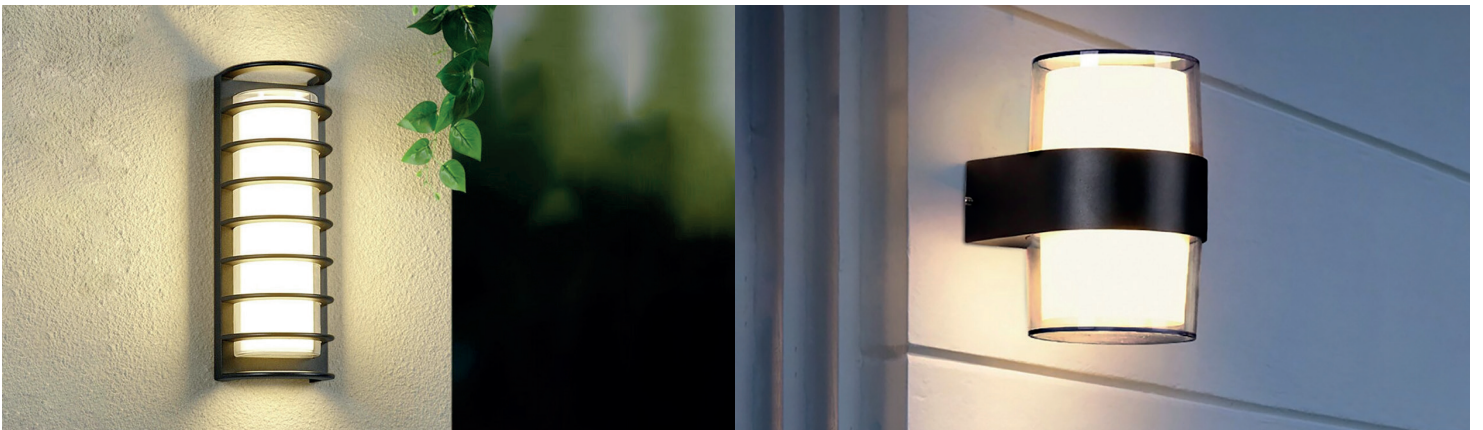

### KING-10/S

YENİ ÜRÜN

Model	Kod	Watt	Fiyat	Koli İçi	Lümen	Renk	Işık Rengi
KING-10/S	076-082-0004	10 W	16,00 \$	30	700 lm	SİYAH	4200K

54,0x35,0x30,0

KG  
15,0

PLASTİK