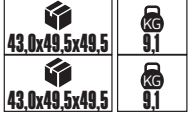

AQUA YARIMAY

Model	Kod	Watt	Fiyat	Koli İçi	Lümen	Renk	Işık Rengi
AQUA YARIMAY	400-423-114	9 W	811,00 TL	20	820 lm	SİYAH OPAL	3000K
AQUA YARIMAY	400-413-114	9 W	811,00 TL	20	820 lm	BEYAZ OPAL	3000K
AQUA YARIMAY	400-425-114	9 W	811,00 TL	20	820 lm	SİYAH OPAL	6400K
AQUA YARIMAY	400-415-114	9 W	811,00 TL	20	820 lm	BEYAZ OPAL	6400K