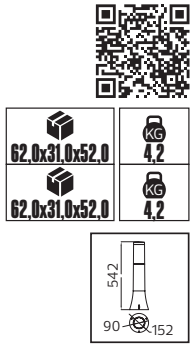

ORKİDE-1

Model	Kod	Watt	Fiyat	Koli İçi	Renk
ORKİDE-1	400-000-121	Max. 40W	209,00 TL	12	SİYAH
ORKİDE-1	400-001-121	Max. 40W	209,00 TL	12	GRİ

PLASTİK

ORKİDE-2

Model	Kod	Watt	Fiyat	Koli İçi	Renk
ORKİDE-2	400-000-122	Max. 40W	236,00 TL	8	SİYAH
ORKİDE-2	400-001-122	Max. 40W	236,00 TL	8	GRİ

PLASTİK

ORKİDE-3

Model	Kod	Watt	Fiyat	Koli İçi	Renk
ORKİDE-3	400-000-123	Max. 40W	192,00 TL	20	SİYAH
ORKİDE-3	400-001-123	Max. 40W	192,00 TL	20	GRİ

PLASTİK

ORKİDE-4

Model	Kod	Watt	Fiyat	Koli İçi	Renk
ORKİDE-4	400-000-124	Max. 40W	251,00 TL	15	SİYAH
ORKİDE-4	400-001-124	Max. 40W	251,00 TL	15	GRİ

PLASTİK

ORKİDE-4

Model	Kod	Watt	Fiyat	Koli İçi	Renk
ORKİDE-4	400-010-124	Max. 40W	723,00 TL	15	SİYAH
ORKİDE-4	400-011-124	Max. 40W	723,00 TL	15	GRİ

PLASTİK

SENSÖRLÜ