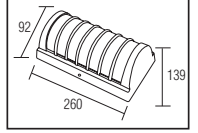

### SWEEP

YENİ ÜRÜN

Model	Kod	Watt	Fiyat	Koli İçi	Lümen	Renk	Işık Rengi
SWEEP	076-061-0024	24 W	12,06 \$	40	1680 lm	SİYAH	4200K

48,5x33,5x51,0

KG  
7,4