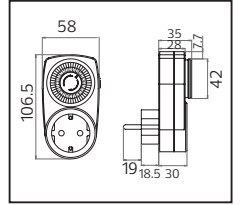

TIMER

Model	Kod	Watt	Fiyat	Program	Min. Zamanlama	Koli İçi
TIMER-1	108-001-0001	3500W	11,60 $	24 Açma-Kapama	30 Dakika	48

MEKANİK

GÜNLÜK