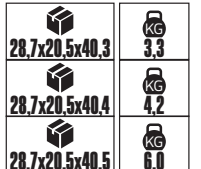

SEYYAR PLASTİK MAKARA KABLOLU

Model	Kod	Amper	Fiyat	Koli İçi	Renk
20 MT	800-420-012	16A	1,632,00 TL	4	SİYAH
30 MT	800-430-012	16A	2,029,00 TL	4	SİYAH
50 MT	800-450-012	16A	2,805,00 TL	4	SİYAH