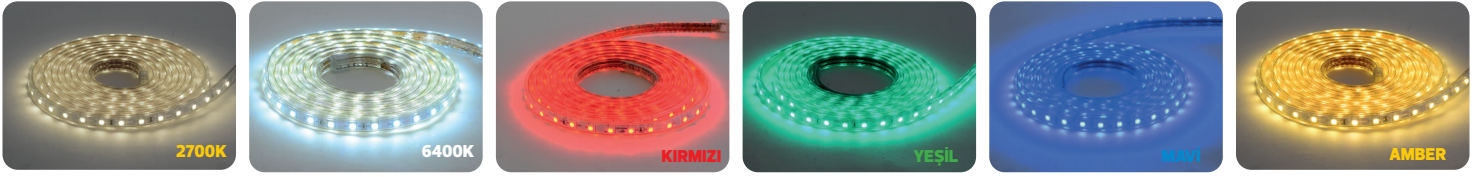

VOLGA								
Model	Kod	Fiyat (1m)	Watt	Lümen	Koli İçi	LED Sayısı	Çip Ölçüsü	Renk
VOLGA	081-004-0001	4,26 $	3.5W/m	240 Lm/m	50 mt	60 LED	50x50	2700K
VOLGA	081-004-0001	4,26 $	3.5W/m	240 Lm/m	50 mt	60 LED	50x50	6400K
VOLGA	081-004-0001	4,26 $	3.5W/m	240 Lm/m	50 mt	60 LED	50x50	KIRMIZI
VOLGA	081-004-0001	4,26 $	3.5W/m	240 Lm/m	50 mt	60 LED	50x50	YEŞİL
VOLGA	081-004-0001	4,26 $	3.5W/m	240 Lm/m	50 mt	60 LED	50x50	MAVİ
VOLGA	081-004-0001	4,26 $	3.5W/m	240 Lm/m	50 mt	60 LED	50x50	AMBER

31,0x31,0x10,0	KG 5,4
31,0x31,0x10,0	KG 5,4
31,0x31,0x10,0	KG 5,4
31,0x31,0x10,0	KG 5,4
31,0x31,0x10,0	KG 5,4
31,0x31,0x10,0	KG 5,4

NEVA								
Model	Kod	Fiyat (1m)	Watt	Lümen	Koli İçi	Renk		
NEVA	081-026-0001	4,93 $	10W/m	1000 Lm/m	100 mt	3000K		

33,0x33,0x22,0	KG 5,4

NEVA								
Model	Kod	Fiyat (1m)	Watt	Lümen	Koli İçi	Renk		
NEVA	081-026-0001	4,93 $	10W/m	1000 Lm/m	100 mt	6400K		

33,0x33,0x22,0	KG 5,4