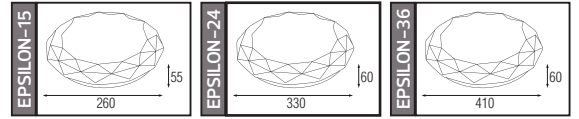

EPSILON SERİSİ

YENİ ÜRÜN

F A+ G

Model	Kod	Watt	Fiyat	Koli İçi	Lümen	Renk	Işık Rengi
EPSILON-15	027-004-0015	15 W	18,60 $	12	1125 lm	BEYAZ	6400K
EPSILON-24	027-004-0024	24 W	25,05 $	12	1800 lm	BEYAZ	6400K
EPSILON-36	027-004-0036	36 W	33,85 $	12	2700 lm	BEYAZ	6400K

XXXX	KG 3.6
XXXX	KG 3.6
XXXX	KG 3.6