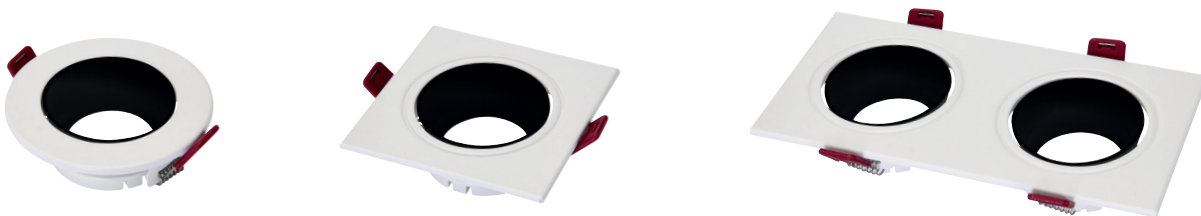

AZELYA SERİSİ

YENİ ÜRÜN

Model	Kod	Watt	Fiyat	Koli İçi	Renk		
AZELYA-1	015-048-0001	Max. 10W	2,15 $	200	SİYAH-BEYAZ		
AZELYA-2	015-048-0002	Max. 10W	2,43 $	200	SİYAH-BEYAZ		
AZELYA-3	015-048-0003	Max. 2x10W	5,12 $	120	SİYAH-BEYAZ