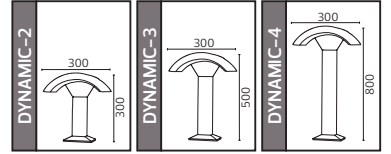

DYNAMIC-1

Model	Kod	Watt	Fiyat	Koli İçi	Lümen	Renk	Işık Rengi
DYNAMIC-1	076-058-0001	24 W	94.92 $	10	2670 lm	SIYAH	6400K

METAL

DYNAMIC SERİSİ

Model	Kod	Watt	Fiyat	Koli İçi	Lümen	Renk	Işık Rengi
DYNAMIC-2	076-058-0002	24 W	152.38 $	10	2670 lm	SIYAH	6400K
DYNAMIC-3	076-058-0003	24 W	184.10 $	4	2670 lm	SIYAH	6400K
DYNAMIC-4	076-058-0004	24 W	229.95 $	4	2670 lm	SIYAH	6400K

METAL

PRESTIGE-1

Model	Kod	Watt	Fiyat	Koli İçi	Lümen	Renk	Işık Rengi
PRESTIGE-1	076-053-0001	12 W	85.34 $	10	1250 lm	SIYAH	6400K

METAL

PRESTIGE SERİSİ

Model	Kod	Watt	Fiyat	Koli İçi	Lümen	Renk	Işık Rengi
PRESTIGE-2	076-053-0002	12 W	105.30 $	10	1250 lm	SIYAH	6400K
PRESTIGE-3	076-053-0003	12 W	140.40 $	10	1250 lm	SIYAH	6400K
PRESTIGE-4	076-053-0004	12 W	187.38 $	10	1250 lm	SIYAH	6400K

METAL