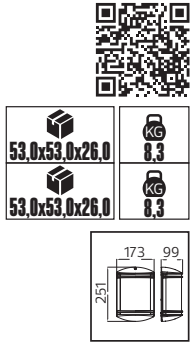

ORKİDE-1

Model	Kod	Watt	Fiyat	Koli İçi	Renk
ORKİDE-1	400-000-121	Max. 40W	209,00 TL	12	SİYAH
ORKİDE-1	400-001-121	Max. 40W	209,00 TL	12	GRİ

PLASTİK

ORKİDE-2

Model	Kod	Watt	Fiyat	Koli İçi	Renk
ORKİDE-2	400-000-122	Max. 40W	236,00 TL	8	SİYAH
ORKİDE-2	400-001-122	Max. 40W	236,00 TL	8	GRİ

PLASTİK

ORKİDE-3

Model	Kod	Watt	Fiyat	Koli İçi	Renk
ORKİDE-3	400-000-123	Max. 40W	192,00 TL	20	SİYAH
ORKİDE-3	400-001-123	Max. 40W	192,00 TL	20	GRİ

PLASTİK

ORKİDE-4

Model	Kod	Watt	Fiyat	Koli İçi	Renk
ORKİDE-4	400-000-124	Max. 40W	251,00 TL	15	SİYAH
ORKİDE-4	400-001-124	Max. 40W	251,00 TL	15	GRİ

PLASTİK

ORKİDE-4

Model	Kod	Watt	Fiyat	Koli İçi	Renk
ORKİDE-4	400-010-124	Max. 40W	723,00 TL	15	SİYAH
ORKİDE-4	400-011-124	Max. 40W	723,00 TL	15	GRİ

PLASTİK

SENSÖRLÜ