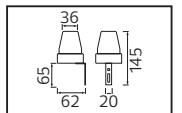

FLEX

Model	Kod	Watt	Fiyat	Amper	Koli İçi	Renk
FLEX	089-001-0002	Max. 1200W	8,13 $	10A	100	BEYAZ