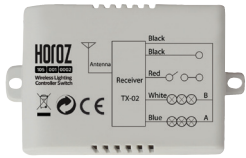

CONTROLLER-1

Model	Kod	Watt	Fiyat	Koli İçi	Renk
CONTROLLER-1	105-001-0001	1000 W	13,27 $	100	BEYAZ

1 KANAL

CONTROLLER-2

Model	Kod	Watt	Fiyat	Koli İçi	Renk
CONTROLLER-2	105-001-0002	2000 W	13,97 $	100	BEYAZ

2 KANAL

CONTROLLER-3

Model	Kod	Watt	Fiyat	Koli İçi	Renk
CONTROLLER-3	105-001-0003	3000 W	15,00 $	100	BEYAZ

3 KANAL

CONTROLLER-4

Model	Kod	Watt	Fiyat	Koli İçi	Renk
CONTROLLER-4	105-001-0004	4000 W	16,50 $	100	BEYAZ

4 KANAL