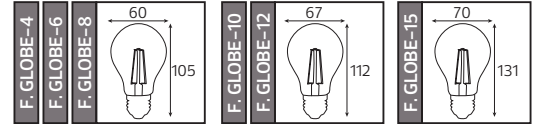

FILAMENT GLOBE/DIM

Model	Kod	Watt	Fiyat	Koli İçi	Lümen	Işık Rengi
FILAMENT GLOBE-8/DIM	001-015-1008	8 W	7,68 $	100	900 lm	3000K / 6400K
FILAMENT GLOBE-12/DIM	001-015-1012	12 W	11,60 $	100	1540 lm	3000K / 6400K

33,0x64,0x24,5	3,4
36,5x76,5x26,0	7,2