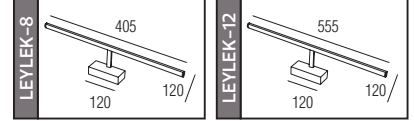

KANARYA SERİSİ

Model	Kod	Watt	Fiyat	Koli İçi	Lümen	Renk	Işık Rengi
KANARYA-8	040-012-0008	8 W	46,75 $	20	720 lm	KROM	4200K
KANARYA-8	040-012-0008	8 W	44,35 $	20	720 lm	SİYAH	4200K
KANARYA-12	040-012-0012	12 W	50,90 $	20	1200 lm	KROM	4200K
KANARYA-12	040-012-0012	12 W	48,65 $	20	1200 lm	SİYAH	4200K

44,0x56,0x31,5	KG 7,0
44,0x56,0x31,5	KG 7,0
56,0x59,0x31,5	KG 8,5
56,0x59,0x31,5	KG 8,5