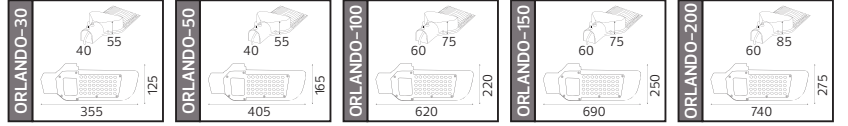

KOWLOON

Model	Kod	Watt	Fiyat	Koli İçi	Lümen	Renk	Işık Rengi
KOWLOON	074-003-0026	26 W	45,00 $	10	2250 lm	GRİ	6400K

50,0x38,0x21,0	12,1