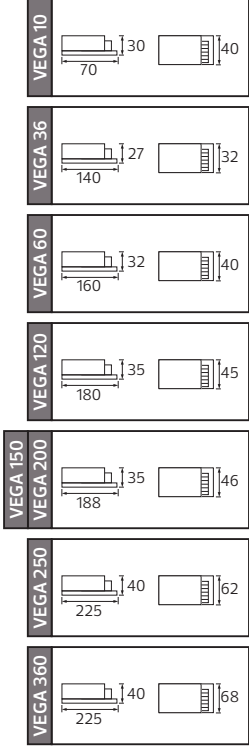

VEGA

Model	Kod	Fiyat	Watt	28x35	50x50	Amper	Koli İçi
VEGA 10	082-001-0010	5,60 $	10 W	2m	1m	0.8A	250
VEGA 36	082-001-0036	7,73 $	36 W	5m	1.5m	3A	100
VEGA 60	082-001-0060	9,92 $	60 W	10m	4m	5A	80
VEGA 120	082-001-0120	13,82 $	120 W	20m	8m	10A	40
VEGA 150	082-001-0150	16,16 $	150 W	30m	10m	12A	40
VEGA 200	082-001-0200	18,78 $	200 W	40m	13m	17A	40
VEGA 250	082-001-0250	21,78 $	250 W	50m	17m	20.8A	30
VEGA 360	082-001-0360	26,54 $	360 W	70m	24m	30A	30

42,5x34,5x49,5	16,5
34,0x45,0x21,5	13,5
29,0x46,0x34,0	17,1
22,0x45,0x35,0	11,0
45,0x29,0x25,5	14,0
45,0x29,0x26,0	18,0
49,0x24,0x25,0	13,7
49,0x24,0x25,0	15,7

İÇ MEKAN