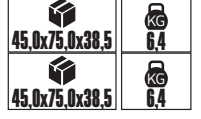

BEGONYA-1

Model	Kod	Watt	Fiyat	Koli İçi	Renk
BEGONYA-1	400-010-116	Max. 40W	249,00 TL	12	SİYAH
BEGONYA-1	400-020-116	Max. 40W	249,00 TL	12	BEYAZ

PLASTİK

BEGONYA-2

Model	Kod	Watt	Fiyat	Koli İçi	Renk
BEGONYA-2	400-010-117	Max. 40W	250,00 TL	12	SİYAH
BEGONYA-2	400-020-117	Max. 40W	250,00 TL	12	BEYAZ

PLASTİK

BEGONYA-3

Model	Kod	Watt	Fiyat	Koli İçi	Renk
BEGONYA-3	400-010-118	Max. 40W	261,00 TL	12	SİYAH
BEGONYA-3	400-020-118	Max. 40W	261,00 TL	12	BEYAZ

PLASTİK

BEGONYA-4

Model	Kod	Watt	Fiyat	Koli İçi	Renk
BEGONYA-4	400-010-120	Max. 40W	224,00 TL	20	SİYAH
BEGONYA-4	400-020-120	Max. 40W	224,00 TL	20	BEYAZ

PLASTİK