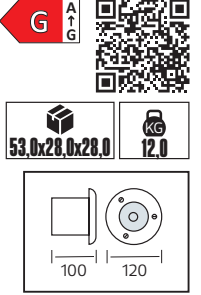

ELMAS

Model	Kod	Watt	Fiyat	Koli İçi	Lümen	Renk	Işık Rengi
ELMAS	079-005-0002	2 W	43,70 $	40	100 lm	KROM	6400K

53,0x28,0x28,0 KG 12,0