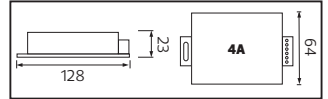

RGB KONTROL CİHAZI 4A

Model	Kod	Fiyat	Watt	28x35	50x50	Koli İçi
4A	100-002-0144	32,75 $	144 W	30m	10m	80