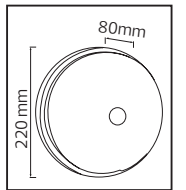

HECTOR

Model	Kod	Watt	Fiyat	Koli İçi	Lümen	Renk	Işık Rengi
HECTOR-10	071-012-0010	10 W	41,00 $	20	935 lm	BEYAZ	4200K

PLASTİK

SENSÖRLÜ

VESPER

Model	Kod	Watt	Fiyat	Koli İçi	Lümen	Renk	Işık Rengi
VESPER-15	071-013-0015	15 W	54,10 $	10	1500 lm	BEYAZ	4200K

PLASTİK

SENSÖRLÜ

BOLKAR

YENİ ÜRÜN

Model	Kod	Watt	Fiyat	Koli İçi	Lümen	Renk	Işık Rengi
BOLKAR-20	071-014-0020	20 W	570,00 TL	20	2400 lm	BEYAZ	6400K

PLASTİK

SENSÖRLÜ