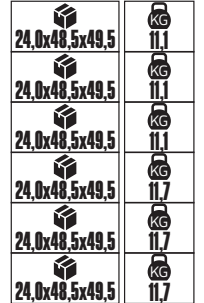

NORA SERİSİ

Model	Kod	Watt	Fiyat	Renk	Lümen	Koli İçi	Işık Rengi
NORA-5	016-053-0005	5 W	3,20 $	BEYAZ	445 lm	200	2700K / 6400K
NORA-5	016-053-0005	5 W	3,30 $	GÜMÜŞ	445 lm	200	2700K / 6400K
NORA-5	016-053-0005	5 W	3,30 $	SİYAH	445 lm	200	2700K / 6400K
NORA-7	016-053-0007	7 W	3,50 $	BEYAZ	630 lm	200	2700K / 6400K
NORA-7	016-053-0007	7 W	3,60 $	GÜMÜŞ	630 lm	200	2700K / 6400K
NORA-7	016-053-0007	7 W	3,60 $	SİYAH	630 lm	200	2700K / 6400K

POLİKARBON