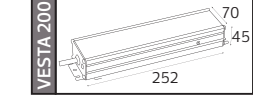

VESTA

Model	Kod	Fiyat	Watt	28x35	50x50	Amper	Class	Koli İçi
VESTA 18	083-001-0018	9,37 $	18 W	3.5m	1.2m	1.5A	II	120
VESTA 25	083-001-0025	13,20 $	25 W	5m	1.7m	2A	II	120
VESTA 36	083-001-0036	18,40 $	36 W	7m	2m	3A	II	78
VESTA 60	083-001-0060	28,50 $	60 W	12m	4m	5A	II	78
VESTA 100	083-001-0100	41,00 $	100 W	20m	6.5m	8.5A	I	28
VESTA 120	083-001-0120	42,00 $	120 W	25m	8m	10A	I	28
VESTA 180	083-001-0180	51,00 $	180 W	37m	12m	15A	I	22
VESTA 200	083-001-0200	62,50 $	200 W	40m	13m	17A	I	15