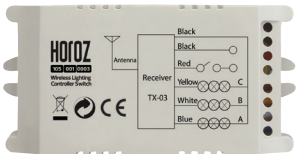

CONTROLLER-1

Model	Kod	Watt	Fiyat	Koli İçi	Renk
CONTROLLER-1	105-001-0001	1000 W	13,27 $	100	BEYAZ

1 KANAL

CONTROLLER-2

Model	Kod	Watt	Fiyat	Koli İçi	Renk
CONTROLLER-2	105-001-0002	2000 W	13,97 $	100	BEYAZ

2 KANAL

CONTROLLER-3

Model	Kod	Watt	Fiyat	Koli İçi	Renk
CONTROLLER-3	105-001-0003	3000 W	15,00 $	100	BEYAZ

3 KANAL

CONTROLLER-4

Model	Kod	Watt	Fiyat	Koli İçi	Renk
CONTROLLER-4	105-001-0004	4000 W	16,50 $	100	BEYAZ

4 KANAL