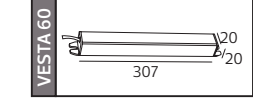

VESTA

Model	Kod	Fiyat	Watt	28x35	50x50	Amper	Class	Koli İçi
VESTA 18	083-001-0018	9,37 $	18 W	3.5m	1.2m	1.5A	II	120
VESTA 25	083-001-0025	13,20 $	25 W	5m	1.7m	2A	II	120
VESTA 36	083-001-0036	18,40 $	36 W	7m	2m	3A	II	78
VESTA 60	083-001-0060	28,50 $	60 W	12m	4m	5A	II	78
VESTA 100	083-001-0100	41,00 $	100 W	20m	6.5m	8.5A	I	28
VESTA 120	083-001-0120	42,00 $	120 W	25m	8m	10A	I	28
VESTA 180	083-001-0180	51,00 $	180 W	37m	12m	15A	I	22
VESTA 200	083-001-0200	62,50 $	200 W	40m	13m	17A	I	15

47,0x27,5x19,0	KG 17,0
47,0x27,5x19,0	KG 18,0
47,0x29,5x19,0	KG 16,4
33,5x47,5x19,0	KG 19,2
47,0x27,5x19,0	KG 18,6
47,0x27,5x19,0	KG 19,8
47,0x27,5x19,0	KG 18,8
46,0x28,0x17,5	KG 17,6

RGB KONTROL CİHAZI 2A

Model	Kod	Fiyat	Watt	28x35	50x50	Koli İçi
2A	100-001-0072	6,20 $	72 W	15m	5m	88

RGB KONTROL CİHAZI 4A

Model	Kod	Fiyat	Watt	28x35	50x50	Koli İçi
4A	100-002-0144	32,75 $	144 W	30m	10m	80

RGB KONTROL CİHAZI 6A

YENİ ÜRÜN

Model	Kod	Fiyat	Watt	28x35	50x50	Koli İçi
6A	100-002-0432	26,00 $	216-432 W	45m	15m	80