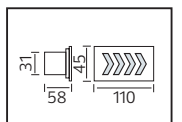

PERA

Model	Kod	Watt	Fiyat	Koli İçi	Lümen	Renk	Işık Rengi
PERA	079-023-0002	1.2 W	14,72 $	40	72 lm	MAT KROM	6400K