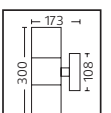

### MANOLYA

Model	Kod	Watt	Fiyat	Koli İçi	Renk
MANOLYA-3	075-008-0003	Max. 2x60W	56,85 \$	12	SİYAH

47,5x57,0x33,0	KG 19,6
----------------	---------

**METAL**