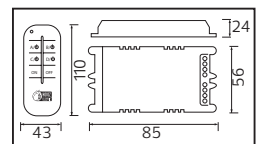

CONTROLLER-1

Model	Kod	Watt	Fiyat	Koli İçi	Renk
CONTROLLER-1	105-001-0001	1000 W	13,27 $	100	BEYAZ

1 KANAL

CONTROLLER-2

Model	Kod	Watt	Fiyat	Koli İçi	Renk
CONTROLLER-2	105-001-0002	2000 W	13,97 $	100	BEYAZ

2 KANAL

CONTROLLER-3

Model	Kod	Watt	Fiyat	Koli İçi	Renk
CONTROLLER-3	105-001-0003	3000 W	15,00 $	100	BEYAZ

3 KANAL

CONTROLLER-4

Model	Kod	Watt	Fiyat	Koli İçi	Renk
CONTROLLER-4	105-001-0004	4000 W	16,50 $	100	BEYAZ

4 KANAL