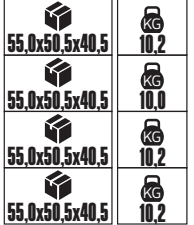

PLASTİK

SENSÖRLÜ