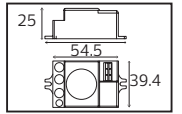

GOLF

Model	Kod	Watt	Fiyat	Koli İçi	Renk
GOLF	088-001-0004	Max. 1200W	17,11 $	100	BEYAZ

SMART

Model	Kod	Watt	Fiyat	Koli İçi	Renk
SMART	088-001-0005	Max. 1200W	12,77 $	50	BEYAZ

POLO

Model	Kod	Watt	Fiyat	Koli İçi	Renk
POLO	088-001-0007	Max. 1200W	17,80 $	100	BEYAZ

MICROWAVE

FLASH

Model	Kod	Watt	Fiyat	Amper	Koli İçi	Renk
FLASH	089-001-0001	Max. 1000W	6,08 $	6A	200	BEYAZ

FLEX

Model	Kod	Watt	Fiyat	Amper	Koli İçi	Renk
FLEX	089-001-0002	Max. 1200W	8,13 $	10A	100	BEYAZ

LUXOR

Model	Kod	Watt	Fiyat	Amper	Koli İçi	Renk
LUXOR	089-001-0003	Max. 2700W	11,88 $	25A	100	BEYAZ