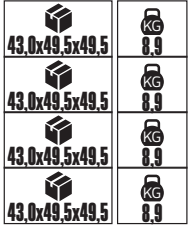

AQUA YARIMAY

Model	Kod	Watt	Fiyat	Koli İçi	Renk
AQUA YARIMAY	400-223-114	Max. 40 W	721,00 TL	20	SİYAH OPAL
AQUA YARIMAY	400-213-114	Max. 40 W	721,00 TL	20	BEYAZ OPAL

PLASTİK

SENSÖRLÜ

AQUA DOLUNAY

Model	Kod	Watt	Fiyat	Koli İçi	Renk
AQUA DOLUNAY	400-223-115	Max. 40 W	728,00 TL	16	SİYAH OPAL
AQUA DOLUNAY	400-213-115	Max. 40 W	728,00 TL	16	BEYAZ OPAL

PLASTİK

SENSÖRLÜ

AQUA YARIMAY

Model	Kod	Watt	Fiyat	Koli İçi	Lümen	Renk	Işık Rengi
AQUA YARIMAY	400-423-114	9 W	811,00 TL	20	820 lm	SİYAH OPAL	3000K
AQUA YARIMAY	400-413-114	9 W	811,00 TL	20	820 lm	BEYAZ OPAL	3000K
AQUA YARIMAY	400-425-114	9 W	811,00 TL	20	820 lm	SİYAH OPAL	6400K
AQUA YARIMAY	400-415-114	9 W	811,00 TL	20	820 lm	BEYAZ OPAL	6400K

PLASTİK

SENSÖRLÜ

AQUA DOLUNAY

Model	Kod	Watt	Fiyat	Koli İçi	Lümen	Renk	Işık Rengi
AQUA DOLUNAY	400-423-115	20 W	820,00 TL	16	2045 lm	SİYAH OPAL	3000K
AQUA DOLUNAY	400-413-115	20 W	820,00 TL	16	2045 lm	BEYAZ OPAL	3000K
AQUA DOLUNAY	400-425-115	20 W	820,00 TL	16	2045 lm	SİYAH OPAL	6400K
AQUA DOLUNAY	400-415-115	20 W	820,00 TL	16	2045 lm	BEYAZ OPAL	6400K

PLASTİK

SENSÖRLÜ