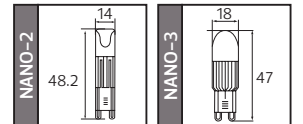

MEGA SERİSİ

Model	Kod	Watt	Fiyat	Koli İçi	Lümen	Işık Rengi
MEGA-3	001-011-0003	3 W	4,87 $	200	240 lm	2700K / 6400K
MEGA-5	001-011-0005	5 W	6,50 $	200	390 lm	2700K / 6400K

36,7x18,5x77,0	2,6 KG
25,0x25,0x19,0	4,1 KG

NANO SERİSİ

Model	Kod	Watt	Fiyat	Koli İçi	Lümen	Işık Rengi
NANO-2 (HL452L)	001-008-0002	1.5 W	1,97 $	200	105 lm	2700K / 6400K
NANO-3 (HL453L)	001-008-0003	3 W	3,90 $	200	210 lm	2700K / 6400K

24,0x17,0x24,0	3,0 KG
24,0x17,0x24,0	4,0 KG

HL 449L

Model	Watt	Fiyat	Koli İçi	Lümen	Işık Rengi
HL 449L	2.5 W	1,97 $	216	80 lm	6400K