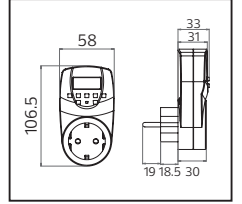

TIMER

Model	Kod	Watt	Fiyat	Program	Min. Zamanlama	Koli İçi
TIMER-2	108-002-0001	3500W	24,25 $	20 Açma-Kapama	1 Dakika	48

DİJİTAL

HAFTALIK