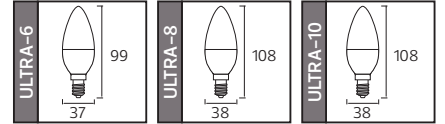

CRAFT SERİSİ

Model	Kod	Watt	Fiyat	Koli İçi	Lümen	Işık Rengi
CRAFT-6	001-004-0006	6 W	1,94 $	100	510 lm	4200K / 6400K
CRAFT-8	001-004-0008	8 W	2,40 $	100	800 lm	4200K / 6400K
CRAFT-10	001-004-0010	10 W	3,46 $	100	1000 lm	4200K / 6400K

39,5x20,5x27,0	2,5
39,5x20,5x30,0	3,8
39,5x20,5x30,0	3,8