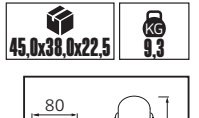

MEGANE

Model	Kod	Watt	Fiyat	Koli İçi	Renk
MEGANE	088-001-0008	Max. 1200W	17,50 $	50	BEYAZ