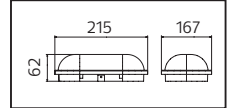

AYDOS 15

Model	Kod	Watt	Fiyat	Koli İçi	Lümen	Renk	Işık Rengi
AYDOS 15	400-001-125	15 W	221,00 TL	30	1500 lm	BEYAZ	4200K
AYDOS 15	400-011-125	15 W	221,00 TL	30	1500 lm	SİYAH	4200K
AYDOS 15	400-002-125	15 W	221,00 TL	30	1500 lm	BEYAZ	6400K
AYDOS 15	400-012-125	15 W	221,00 TL	30	1500 lm	SİYAH	6400K

34,5x43,5x36,0	KG 71
34,5x43,5x36,0	KG 71
34,5x43,5x36,0	KG 71
34,5x43,5x36,0	KG 71

PLASTİK

AYDOS 20

Model	Kod	Watt	Fiyat	Koli İçi	Lümen	Renk	Işık Rengi
AYDOS 20	400-001-126	20 W	295,00 TL	20	2050 lm	BEYAZ	4200K
AYDOS 20	400-011-126	20 W	295,00 TL	20	2050 lm	SİYAH	4200K
AYDOS 20	400-002-126	20 W	295,00 TL	20	2050 lm	BEYAZ	6400K
AYDOS 20	400-012-126	20 W	295,00 TL	20	2050 lm	SİYAH	6400K

55,5x31,5x42,0	KG 75
55,5x31,5x42,0	KG 75
55,5x31,5x42,0	KG 75
55,5x31,5x42,0	KG 75

PLASTİK

ARTOS 15

Model	Kod	Watt	Fiyat	Koli İçi	Lümen	Renk	Işık Rengi
ARTOS 15	400-001-127	15 W	221,00 TL	30	1500 lm	BEYAZ	4200K
ARTOS 15	400-011-127	15 W	221,00 TL	30	1500 lm	SİYAH	4200K
ARTOS 15	400-002-127	15 W	221,00 TL	30	1500 lm	BEYAZ	6400K
ARTOS 15	400-012-127	15 W	221,00 TL	30	1500 lm	SİYAH	6400K

33,5x49,5x34,5	KG 6,9
33,5x49,5x34,5	KG 6,9
33,5x49,5x34,5	KG 6,9
33,5x49,5x34,5	KG 6,9

PLASTİK

ARTOS 20

Model	Kod	Watt	Fiyat	Koli İçi	Lümen	Renk	Işık Rengi
ARTOS 20	400-001-128	20 W	295,00 TL	20	2050 lm	BEYAZ	4200K
ARTOS 20	400-011-128	20 W	295,00 TL	20	2050 lm	SİYAH	4200K
ARTOS 20	400-002-128	20 W	295,00 TL	20	2050 lm	BEYAZ	6400K
ARTOS 20	400-012-128	20 W	295,00 TL	20	2050 lm	SİYAH	6400K

39,5x45,0x45,0	KG 7,2
39,5x45,0x45,0	KG 7,2
39,5x45,0x45,0	KG 7,2
39,5x45,0x45,0	KG 7,2

PLASTİK