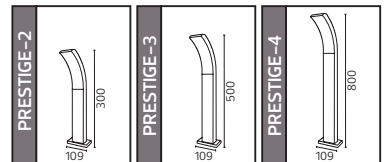

DYNAMIC-1

Model	Kod	Watt	Fiyat	Koli İçi	Lümen	Renk	Işık Rengi
DYNAMIC-1	076-058-0001	24 W	94.92 $	10	2670 lm	SIYAH	6400K

METAL

DYNAMIC SERİSİ

Model	Kod	Watt	Fiyat	Koli İçi	Lümen	Renk	Işık Rengi
DYNAMIC-2	076-058-0002	24 W	152.38 $	10	2670 lm	SIYAH	6400K
DYNAMIC-3	076-058-0003	24 W	184.10 $	4	2670 lm	SIYAH	6400K
DYNAMIC-4	076-058-0004	24 W	229.95 $	4	2670 lm	SIYAH	6400K

METAL

PRESTIGE-1

Model	Kod	Watt	Fiyat	Koli İçi	Lümen	Renk	Işık Rengi
PRESTIGE-1	076-053-0001	12 W	85.34 $	10	1250 lm	SIYAH	6400K

METAL

PRESTIGE SERİSİ

Model	Kod	Watt	Fiyat	Koli İçi	Lümen	Renk	Işık Rengi
PRESTIGE-2	076-053-0002	12 W	105.30 $	10	1250 lm	SIYAH	6400K
PRESTIGE-3	076-053-0003	12 W	140.40 $	10	1250 lm	SIYAH	6400K
PRESTIGE-4	076-053-0004	12 W	187.38 $	10	1250 lm	SIYAH	6400K

METAL