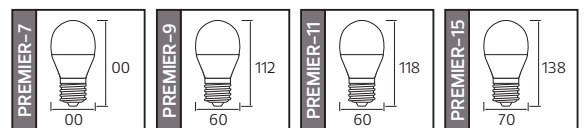

Made in **Türkiye**

LINEAR
CIRCUIT

EKOLA SERİSİ

YENİ ÜRÜN

F A G

Model	Kod	Watt	Fiyat	Koli İçi	Lümen	Işık Rengi
EKOLA-7	001-006-2007	7W	1,19 $	100	850 lm	2700K/4200K/6400K
EKOLA-9	001-006-2009	9W	1,30 $	100	1000 lm	2700K/4200K/6400K
EKOLA-11	001-006-2011	11W	1,48 $	100	1150 lm	2700K/4200K/6400K
EKOLA-15	001-006-2015	15W	1,67 $	100	1500 lm	2700K/4200K/6400K

XXXX	KG 3.9
XXXX	KG 4.1
XXXX	KG 4.25
XXXX	KG 4.37

Made in **Türkiye**

DOB
CIRCUIT

PREMIER SERİSİ

YENİ ÜRÜN

F A G

Model	Kod	Watt	Fiyat	Koli İçi	Lümen	Işık Rengi
PREMIER-7	001-006-0007	7W	1,55 $	100	850 lm	2700K/4200K/6400K
PREMIER-9	001-006-0009	9W	1,66 $	100	1000 lm	2700K/4200K/6400K
PREMIER-11	001-006-0011	11W	1,85 $	100	1150 lm	2700K/4200K/6400K
PREMIER-15	001-006-0015	15W	2,05 $	100	1500 lm	2700K/4200K/6400K

XXXX	KG 4.05
XXXX	KG 4.25
XXXX	KG 4.4
XXXX	KG 4.52