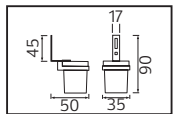

FLASH

Model	Kod	Watt	Fiyat	Amper	Koli İçi	Renk
FLASH	089-001-0001	Max. 1000W	6,08 $	6A	200	BEYAZ