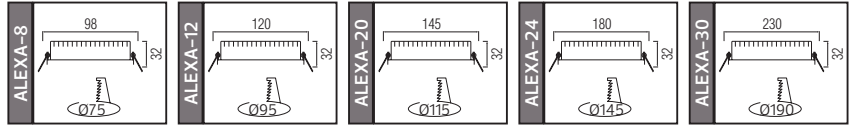

SLIM SERİSİ

Model	Kod	Watt	Fiyat	Koli İçi	Lümen	Renk	Işık Rengi
SLIM-3	056-003-0003	3 W	3,39 $	40	260 lm	BEYAZ	2700K / 6400K
SLIM-6	056-003-0006	6 W	3,94 $	40	510 lm	BEYAZ	2700K / 6400K
SLIM-9	056-003-0009	9 W	5,30 $	40	850 lm	BEYAZ	2700K / 6400K
SLIM-12	056-003-0012	12 W	6,05 $	40	1200 lm	BEYAZ	2700K / 6400K
SLIM-15	056-003-0015	15 W	6,80 $	40	1500 lm	BEYAZ	2700K / 6400K
SLIM-18	056-003-0018	18 W	7,78 $	40	1850 lm	BEYAZ	2700K / 6400K

28,0x26,5x23,0	KG 3,1
44,5x34,5x16,5	KG 5,8
51,0x34,0x17,5	KG 8,1
50,0x38,5x19,5	KG 10,6
46,5x43,5x22,5	KG 11,5
50,0x44,5x25,2	KG 12,4