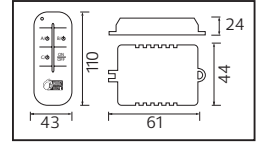

CONTROLLER-1

Model	Kod	Watt	Fiyat	Koli İçi	Renk
CONTROLLER-1	105-001-0001	1000 W	13,27 $	100	BEYAZ

1 KANAL

CONTROLLER-2

Model	Kod	Watt	Fiyat	Koli İçi	Renk
CONTROLLER-2	105-001-0002	2000 W	13,97 $	100	BEYAZ

2 KANAL

CONTROLLER-3

Model	Kod	Watt	Fiyat	Koli İçi	Renk
CONTROLLER-3	105-001-0003	3000 W	15,00 $	100	BEYAZ

3 KANAL

CONTROLLER-4

Model	Kod	Watt	Fiyat	Koli İçi	Renk
CONTROLLER-4	105-001-0004	4000 W	16,50 $	100	BEYAZ

4 KANAL