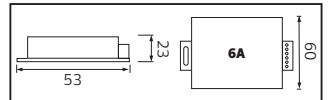

RGB KONTROL CİHAZI 6A

YENİ ÜRÜN

Model	Kod	Fiyat	Watt	28x35	50x50	Koli İçi
6A	100-002-0432	26,00 $	216-432 W	45m	15m	80