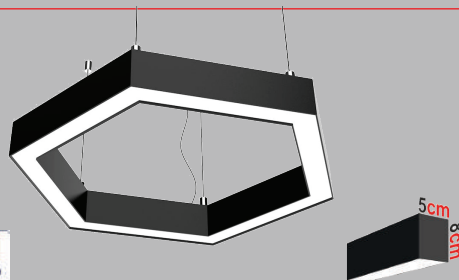

ÜÇGEN SARKIT LINEAR

Ürün Kodu	Güç (W)	Renk Sıcaklığı (K)	Lümen	Koli Adeti	Fiyat
KSL2401 (60x60x60)	60W	3000K-4000K-6500K	8000	1	191.00 $
KSL2402 (90x90x90)	90W	3000K-4000K-6500K	12500	1	286.00 $
KSL2403 (120x120x120)	120W	3000K-4000K-6500K	16000	1	381.00 $

Turkey
Discover the potential

Askı Aparatı Fiyata Dahildir.
PROFİL ÖLÇÜSÜ; Genişlik 50mm / Yükseklik 80mm