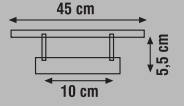

LED PANO APLİK

Ürün Kodu	Güç (W)	Renk Sıcaklığı (K)	Lümen	Kasa	Koli Adeti	Fiyat
KSL150	5W	4200K	400	Krom	20	27.50 $
KSL153	5W	4200K	400	Gold	20	34.00 $
KSL154	5W	4200K	400	Siyah	20	32.50 $

⚡
220-240V

IP20

LED PANO APLİK

Ürün Kodu	Güç (W)	Renk Sıcaklığı (K)	Lümen	Koli Adeti	Fiyat
KSL160	6W	4200K	400	20	27.50 $

⚡
220-240V

IP20

LED PANO APLİK

Ürün Kodu	Güç (W)	Renk Sıcaklığı (K)	Lümen	Koli Adeti	Fiyat
KSL161	12W	6000K	900	20	27.50 $

⚡
220-240V

IP20