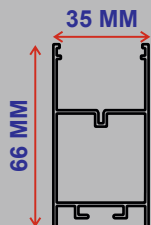

Turkey
Discover the potential

TRIDONIC
DRIVER

200 CM
ASKI APARATI 2'Lİ
6,5 $
TAVAN MONTAJ 2'Lİ
5 $
500 CM
ASKI APARATI 2'Lİ
13,5 $