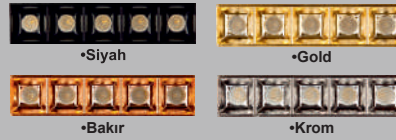

SIVA ALTI HIGH POWER LINEAR MERCEKLİ

Ürün Kodu	Güç (W)	Renk Sıcaklığı (K)	Lümen	Koli Adeti	Fiyat
KSL2061 (14cm)	5W	3000K-4000K-6500K	650	1	48.00 $
KSL2062 (28cm)	10W	3000K-4000K-6500K	1300	1	64.00 $
KSL2063 (66cm)	25W	3000K-4000K-6500K	3250	1	120.00 $
KSL2064 (105cm)	40W	3000K-4000K-6500K	5200	1	180.00 $
KSL2065 (118cm)	45W	3000K-4000K-6500K	5850	1	195.00 $