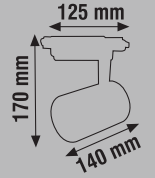

## LEDLİ &amp; SENSÖRLÜ PROJEKTÖR

Ürün Kodu	Güç (W)	Renk	Lümen	Koli Adeti	Fiyat
KLF160B	50W	○ ●	4000	10	52.00 \$

%100 WATT  
SENSÖRLÜ

Ürün Kodu	Güç (W)	Renk Sıcaklığı (K)	Lümen	Kasa	Koli Adeti	Fiyat
KTL142	20W	3000K-4000K-6500K	1800	Beyaz	30	12.00 \$
KTL143	20W	3000K-4000K-6500K	1800	Siyah	30	12.00 \$