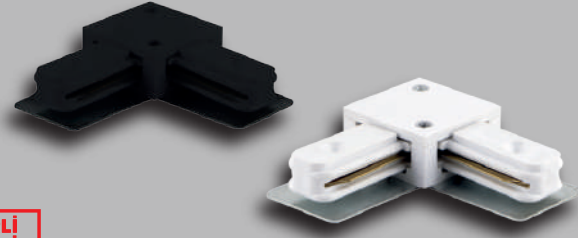

MONOFAZE KÖŞE APARATI

Ürün Kodu	Renk	Koli Adeti	Fiyat
KRS108	Siyah	50	4.00 $
KRS108	Beyaz	50	4.00 $