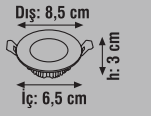

Ürün Kodu	Güç (W)	Renk Sıcaklığı (K)	Lümen	Kasa	Koli Adeti	Fiyat
KSL240	5W	3000K-6500K	450	Beyaz	50	4.50 $
KSL240	5W	3000K-6500K	450	Krom	50	4.50 $
KSL240	5W	3000K-6500K	450	Siyah	50	4.50 $

POWER LED YILDIZ SPOT