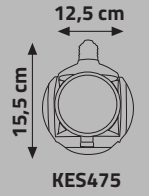

**LED KÜRE AMPUL**

Ürün Kodu	Güç (W)	Renk Sıcaklığı (K)	Lümen	Duy	Koli Adeti	Fiyat
KES475	30W	3000K-6500K	3000	E27	50	11.20 \$

170-240V

**LEDLİ RENKLİ AMPUL**

Ürün Kodu	Güç (W)	Renk Sıcaklığı (K)	Lümen	Duy	Koli Adeti	Fiyat
KES119	5W		420	E27	100	1.45 \$