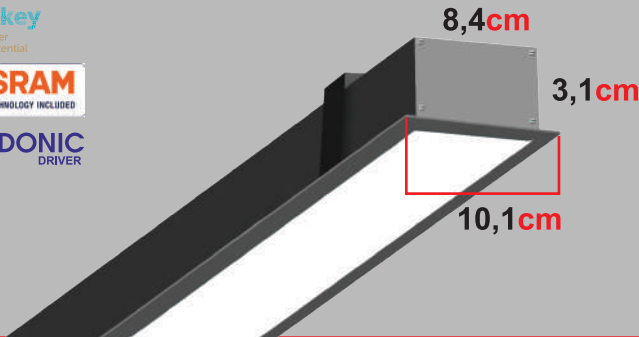

SIVA ALTI LINEAR

Ürün Kodu	Güç (W)	Renk Sıcaklığı (K)	Lümen	Koli Adeti	Fiyat
KSL1810 (60cm)	19W	3000K-4000K-6500K	2500	1	46.00 $
KSL1811 (80cm)	25W	3000K-4000K-6500K	3600	1	52.00 $
KSL1812 (100cm)	32W	3000K-4000K-6500K	4500	1	59.00 $
KSL1813 (120cm)	38W	3000K-4000K-6500K	5400	1	71.00 $
KSL1814 (150cm)	48W	3000K-4000K-6500K	6750	1	88.00 $
KSL1815 (180cm)	57W	3000K-4000K-6500K	8100	1	107.00 $
KSL1816 (200cm)	64W	3000K-4000K-6500K	9000	1	119.00 $
KSL1817 (250cm)	80W	3000K-4000K-6500K	11250	1	147.00 $
KSL1818 (300cm)	96W	3000K-4000K-6500K	13500	1	178.00 $

PROFİL ÖLÇÜSÜ; Üst Yanak 49mm / Delik Çapı 35mm / Yükseklik 42mm