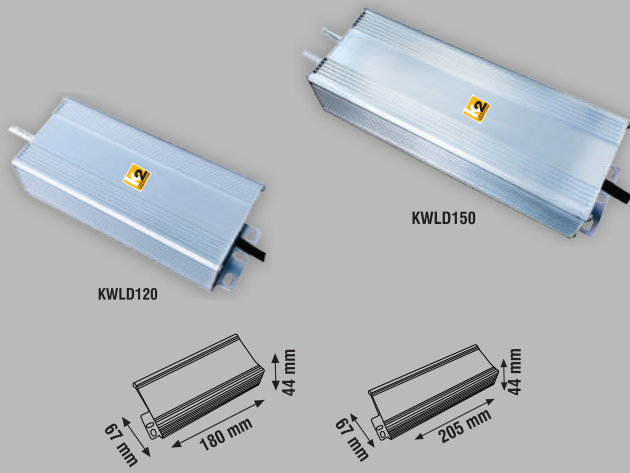

IP67 LED TRAFÖ

Ürün Kodu	Güç (W)	Ürün	Koli Adeti	Fiyat
KWLD120	120W	8,3A	20	30.00 $
KWLD150	150W	12,5A	20	32.50 $

180-260V

IP67

IP20 DC 12V/50-60Hz
Aşırı Akım Korumalı