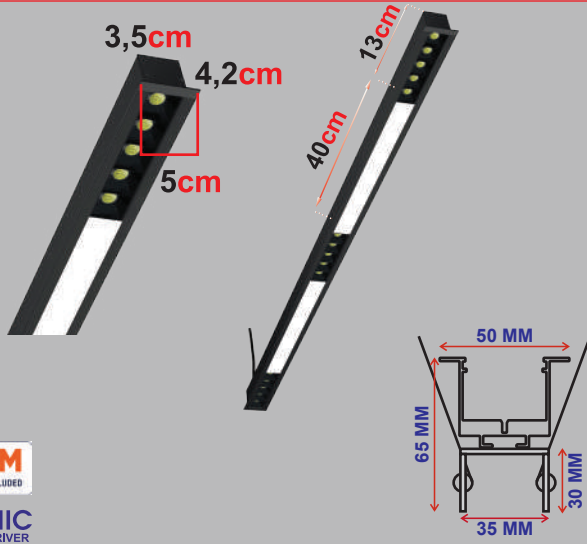

Turkey
Discover the potential

TRIDONIC
DRIVER

SIVA ALTI HIGH POWER LINEAR MERCEKLİ

Ürün Kodu	Güç (W)	Renk Sıcaklığı (K)	Lümen	Koli Adeti	Fiyat
KSL2051 (66cm)	23W	3000K-4000K-6500K	3000	1	85.00 $
KSL2052 (120cm)	40W	3000K-4000K-6500K	5500	1	126.00 $
KSL2053 (173cm)	60W	3000K-4000K-6500K	8500	1	170.00 $
KSL2054 (225cm)	75W	3000K-4000K-6500K	10500	1	235.00 $
KSL2055 (280cm)	95W	3000K-4000K-6500K	13500	1	275.00 $

•Gold •Bakır •Krom Reflektörlerde
Her 5'li grup için +5$ fiyat farkı vardır.

SIVA ALTI HIGH POWER LINEAR MERCEKLİ

Ürün Kodu	Güç (W)	Renk Sıcaklığı (K)	Lümen	Koli Adeti	Fiyat
KSL2061 (14cm)	5W	3000K-4000K-6500K	650	1	48.00 $
KSL2062 (28cm)	10W	3000K-4000K-6500K	1300	1	64.00 $
KSL2063 (66cm)	25W	3000K-4000K-6500K	3250	1	120.00 $
KSL2064 (105cm)	40W	3000K-4000K-6500K	5200	1	180.00 $
KSL2065 (118cm)	45W	3000K-4000K-6500K	5850	1	195.00 $

•Gold •Bakır •Krom Reflektörlerde
Her 5'li grup için +5$ fiyat farkı vardır.

SIVA ALTI HIGH POWER LINEAR MERCEKLİ

Ürün Kodu	Güç (W)	Renk Sıcaklığı (K)	Lümen	Koli Adeti	Fiyat
KSL2071 (66cm)	23W	3000K-4000K-6500K	3000	1	90.00 $
KSL2072 (120cm)	40W	3000K-4000K-6500K	5500	1	135.00 $
KSL2073 (173cm)	60W	3000K-4000K-6500K	8500	1	185.00 $
KSL2074 (225cm)	75W	3000K-4000K-6500K	10500	1	245.00 $
KSL2075 (280cm)	95W	3000K-4000K-6500K	13500	1	285.00 $

•Gold •Bakır •Krom Reflektörlerde
Her 5'li grup için +5$ fiyat farkı vardır.

SIVA ÜSTÜ HIGH POWER LINEAR MERCEKLİ

Ürün Kodu	Güç (W)	Renk Sıcaklığı (K)	Lümen	Koli Adeti	Fiyat
KSL2081 (14cm)	5W	3000K-4000K-6500K	650	1	45.00 $
KSL2082 (28cm)	10W	3000K-4000K-6500K	1300	1	67.00 $
KSL2083 (66cm)	25W	3000K-4000K-6500K	3250	1	130.00 $
KSL2084 (105cm)	40W	3000K-4000K-6500K	5200	1	190.00 $
KSL2085 (118cm)	45W	3000K-4000K-6500K	5850	1	210.00 $

•Gold •Bakır •Krom Reflektörlerde
Her 5'li grup için +5$ fiyat farkı vardır.