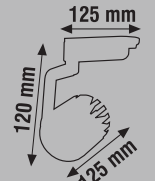

Ürün Kodu	Güç (W)	Renk Sıcaklığı (K)	Lümen	Kasa	Koli Adeti	Fiyat
KTL139	25W	3000K-4000K-6500K	2700	Siyah	20	19.00 $
KTL144	30W	3000K-4000K-6500K	2700	Beyaz	20	22.00 $
KTL145	30W	3000K-4000K-6500K	2700	Siyah	20	22.00 $