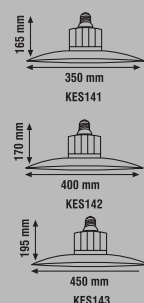

## YÜKSEK TAVAN ARMATÜRÜ

Ürün Kodu	Güç (W)	Renk Sıcaklığı (K)	Lümen	Duy	Koli Adeti	Fiyat
KES141	50W	6500K	10000	E27	5	24.50 \$
KES142	70W	6500K	15000	E27	5	33.90 \$
KES143	100W	6500K	20000	E27	5	45.00 \$