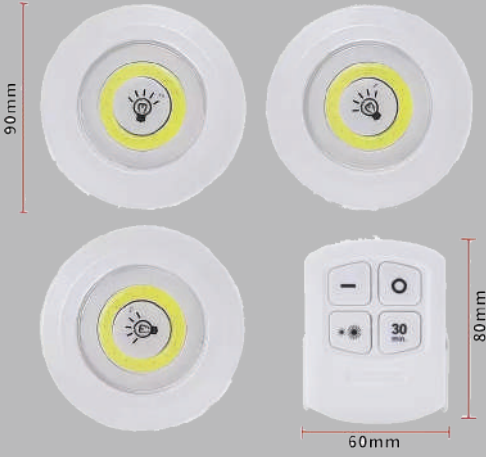

YATAK BAŞI APLİK

Ürün Kodu	Güç (W)	Renk Sıcaklığı (K)	Lümen	Kasa	Koli Adeti	Fiyat
KSL176	12W	3000K-4000K-6500K	720	Siyah - Beyaz	20	17.20 $

KUMANDALI KABİN SPOTU

Ürün Kodu	Güç (W)	Lümen	Kasa	Koli Adeti	Fiyat
KKS103	5W	100	Beyaz 3 Spot 1 Kumanda	20	14.85 $