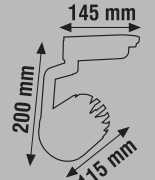

## LEDLİ &amp; SENSÖRLÜ PROJEKTÖR

Ürün Kodu	Güç (W)	Renk	Lümen	Koli Adeti	Fiyat
KLF160B	50W	○ ●	4000	10	52.00 \$

%100 WATT  
SENSÖRLÜ

Ürün Kodu	Güç (W)	Renk Sıcaklığı (K)	Lümen	Kasa	Koli Adeti	Fiyat
KTL142	20W	3000K-4000K-6500K	1800	Beyaz	30	12.00 \$
KTL143	20W	3000K-4000K-6500K	1800	Siyah	30	12.00 \$