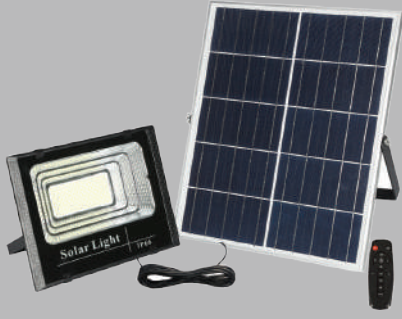

**SOLARLI KAZIKLI ÇİM ARMATÜRÜ**

Ürün Kodu	Güç (W)	Renk	Lümen	Koli Adeti	Fiyat
KBA746	7W	Amber	700	50	20.00 \$
KBA746	7W	Yeşil	700	50	20.00 \$

**IP65**

Şarj süresi:4-6 Saat  
Çalışma süresi:8-10 Saat

⚡  
85-265V