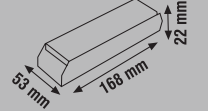

ULTRA SLİM LED TRAFOLAR

180-260V

ULTRA SLİM

IP20 DC 12V/50-60Hz

ULTRA SLİM LED TRAFİ

Ürün Kodu	Güç (W)	Amper	Ürün	Koli Adeti	Fiyat
KLD001	60W	5A	Led Şerit Trafosu	60	7.65 $
KLD002	100W	8,5A	Led Şerit Trafosu	40	9.50 $
KLD004	150W	12,5A	Led Şerit Trafosu	40	11.50 $
KLD005	200W	16,5A	Led Şerit Trafosu	40	12.65 $
KLD006	300W	25A	Led Şerit Trafosu	40	18.66 $
KLD007	400W	33A	Led Şerit Trafosu	40	20.20 $

KLD002

24V IP20 LED TRAFİSİ

Ürün Kodu	Güç (W)	Ürün	Koli Adeti	Fiyat
KLD008	120W	5A Led Trafosu	30	14.00 $
KLD009	240W	10A Led Trafosu	30	21.50 $
KLD010	360W	15A Led Trafosu	30	25.50 $

180-260V

24V

IP20 DC 12V/50-60Hz

ULTRA SLİM ADAPTÖRLER

KLD24 : 135 mm
KLD35 : 175 mm
KLD60 : 255 mm

220-240V

IP20 DC 12V/50-60Hz