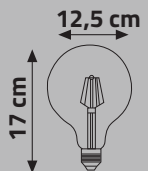

LED FLAMANLI AMPUL (G125)

Ürün Kodu	Güç (W)	Renk Sıcaklığı (K)	Lümen	Duy	Koli Adeti	Fiyat
KES634	8W	2700K	800	E27	50	13.50 $