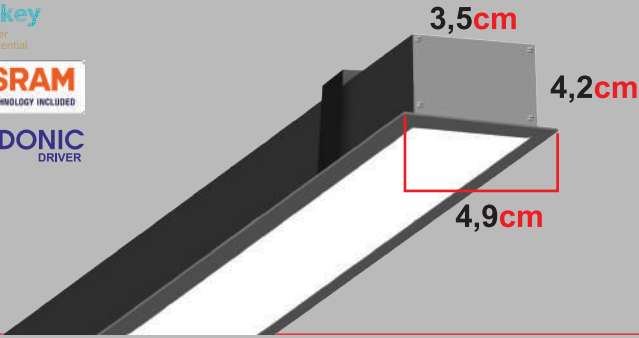

SIVA ALTI LINEAR

Ürün Kodu	Güç (W)	Renk Sıcaklığı (K)	Lümen	Koli Adeti	Fiyat
KSL1809 (60cm)	19W	3000K-4000K-6500K	2500	1	52.00 $
KSL1801 (80cm)	25W	3000K-4000K-6500K	3600	1	60.00 $
KSL1802 (100cm)	32W	3000K-4000K-6500K	4500	1	70.00 $
KSL1803 (120cm)	38W	3000K-4000K-6500K	5400	1	84.00 $
KSL1804 (150cm)	48W	3000K-4000K-6500K	6750	1	106.00 $
KSL1805 (180cm)	57W	3000K-4000K-6500K	8100	1	128.00 $
KSL1806 (200cm)	64W	3000K-4000K-6500K	9000	1	140.00 $
KSL1807 (250cm)	80W	3000K-4000K-6500K	11250	1	176.00 $
KSL1808 (300cm)	96W	3000K-4000K-6500K	13500	1	211.00 $

PROFİL ÖLÇÜSÜ; Üst Yanak 68mm / Delik Çapı 50mm / Yükseklik 57mm