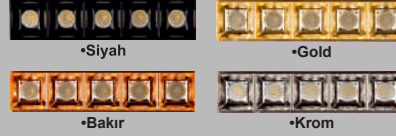

Turkey
Discover the potential

TRIDONIC
DRIVER

SIVA ALTI HIGH POWER LINEAR MERCEKLİ

Ürün Kodu	Güç (W)	Renk Sıcaklığı (K)	Lümen	Koli Adeti	Fiyat
KSL2051 (66cm)	23W	3000K-4000K-6500K	3000	1	85.00 $
KSL2052 (120cm)	40W	3000K-4000K-6500K	5500	1	126.00 $
KSL2053 (173cm)	60W	3000K-4000K-6500K	8500	1	170.00 $
KSL2054 (225cm)	75W	3000K-4000K-6500K	10500	1	235.00 $
KSL2055 (280cm)	95W	3000K-4000K-6500K	13500	1	275.00 $

•Gold •Bakır •Krom Reflektörlerde
Her 5'li grup için +5$ fiyat farkı vardır.

SIVA ALTI HIGH POWER LINEAR MERCEKLİ

Ürün Kodu	Güç (W)	Renk Sıcaklığı (K)	Lümen	Koli Adeti	Fiyat
KSL2061 (14cm)	5W	3000K-4000K-6500K	650	1	48.00 $
KSL2062 (28cm)	10W	3000K-4000K-6500K	1300	1	64.00 $
KSL2063 (66cm)	25W	3000K-4000K-6500K	3250	1	120.00 $
KSL2064 (105cm)	40W	3000K-4000K-6500K	5200	1	180.00 $
KSL2065 (118cm)	45W	3000K-4000K-6500K	5850	1	195.00 $

•Gold •Bakır •Krom Reflektörlerde
Her 5'li grup için +5$ fiyat farkı vardır.

SIVA ALTI HIGH POWER LINEAR MERCEKLİ

Ürün Kodu	Güç (W)	Renk Sıcaklığı (K)	Lümen	Koli Adeti	Fiyat
KSL2071 (66cm)	23W	3000K-4000K-6500K	3000	1	90.00 $
KSL2072 (120cm)	40W	3000K-4000K-6500K	5500	1	135.00 $
KSL2073 (173cm)	60W	3000K-4000K-6500K	8500	1	185.00 $
KSL2074 (225cm)	75W	3000K-4000K-6500K	10500	1	245.00 $
KSL2075 (280cm)	95W	3000K-4000K-6500K	13500	1	285.00 $

•Gold •Bakır •Krom Reflektörlerde
Her 5'li grup için +5$ fiyat farkı vardır.

SIVA ÜSTÜ HIGH POWER LINEAR MERCEKLİ

Ürün Kodu	Güç (W)	Renk Sıcaklığı (K)	Lümen	Koli Adeti	Fiyat
KSL2081 (14cm)	5W	3000K-4000K-6500K	650	1	45.00 $
KSL2082 (28cm)	10W	3000K-4000K-6500K	1300	1	67.00 $
KSL2083 (66cm)	25W	3000K-4000K-6500K	3250	1	130.00 $
KSL2084 (105cm)	40W	3000K-4000K-6500K	5200	1	190.00 $
KSL2085 (118cm)	45W	3000K-4000K-6500K	5850	1	210.00 $