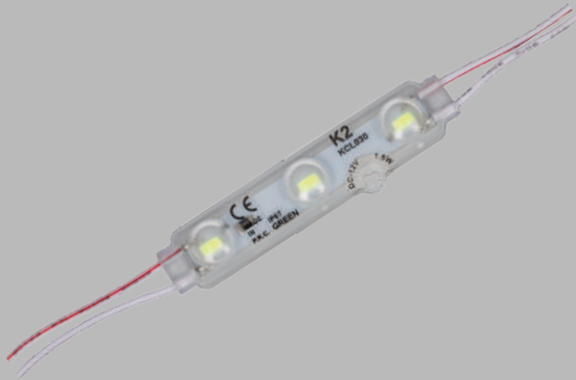

MODİL LED (YÜKSEK LÜMEN)

Ürün Kodu	Güç (W)	Lümen	Renk	Lümen	Koli Adeti	Fiyat
KCL030	1,5W / 1 Ad.	50Lm/Chip	○●●●●●	150 / 3 Ad.	1000	0.46 $

IP65 CHIP - MADE IN KOREA
Paket Adet: 20x5 = 100 ADET