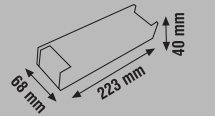

150W / 12,5A LED TRAFOSU

Ürün Kodu	Güç (W)	Ürün	Koli Adeti	Fiyat
KLD150B	150W	12,5A Led Trafosu	30	12.25 $

180-260V

SLİM TİP

IP20 DC 12V/50-60Hz
Aşırı Akım Korumalı

200W / 16,7A LED TRAFOSU

Ürün Kodu	Güç (W)	Ürün	Koli Adeti	Fiyat
KLD200B	200W	16,7A Led Trafosu	30	15.20 $

180-265V

SLİM TİP

IP20 DC 12V/50-60Hz
Aşırı Akım Korumalı

FANLI

FANLI

KLD250B

Ürün Kodu	Güç (W)	Ürün	Koli Adeti	Fiyat
KLD250B	250W	21A Led Trafosu	30	16.90 $
KLD360B	360W	30A Led Trafosu	30	22.40 $
KLD500	500W	41,7A Led Trafosu	30	33.50 $

180-265V

IP20 DC 12V/50-60Hz
Aşırı Akım Korumalı