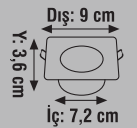

## SMD PLASTİK DOWNLIGHT

KDL105

KDL106

Ürün Kodu	Güç (W)	Renk Sıcaklığı (K)	Lümen	Kasa	Koli Adeti	Fiyat
KDL105	5W	3000K-4000K-6500K	450	Yuvarlak	40	2.75 \$
KDL106	5W	3000K-4000K-6500K	450	Kare	40	2.75 \$