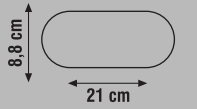

SATURN LED APLİK BEYAZ

Ürün Kodu	Güç (W)	Renk Sıcaklığı (K)	Lümen	Koli Adeti	Fiyat
KDL641	12W	3000K-4000K-6500K	1300	50	8.00 $
KDL642	12W	3000K-4000K-6500K	1300	50	8.00 $