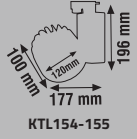

KTL154-155