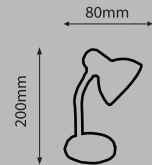

Sarjı - Dimlenebilir,
Type-C Şarj Girişı,
IP 20
4 - 8 saat pil ömrü,

3 FONKSİYONLU MASA LAMBASI

Ürün Kodu	Renk Sıcaklığı (K)	Koli Adeti	Fiyat
KML108	3000K-4000K-6500K	20	33.00 $

Sarjı - Dimlenebilir,
Type-C Şarj Girişı,
IP 20
4 - 8 saat pil ömrü,

3 FONKSİYONLU MASA LAMBASI

Ürün Kodu	Renk Sıcaklığı (K)	Koli Adeti	Fiyat
KML109	3000K-4000K-6500K	20	33.50 $

Sarjı - Dimlenebilir,
Type-C Şarj Girişı,
IP 20
4 - 8 saat pil ömrü,

3 FONKSİYONLU MASA LAMBASI

Ürün Kodu	Renk Sıcaklığı (K)	Koli Adeti	Fiyat
KML110	3000K-4000K-6500K	20	23.25 $

Sarjı - Dimlenebilir,
Type-C Şarj Girişı,
IP 20
4 - 8 saat pil ömrü,

3 FONKSİYONLU MASA LAMBASI

Ürün Kodu	Renk Sıcaklığı (K)	Koli Adeti	Fiyat
KML111	3000K-4000K-6500K	20	29.50 $

MAVİ IŞIK - KIRMIZI IŞIK - YEŞİL IŞIK

MASA LAMBASI

Ürün Kodu	Duy	Koli Adeti	Fiyat
KML100	E27	10	11.80 $