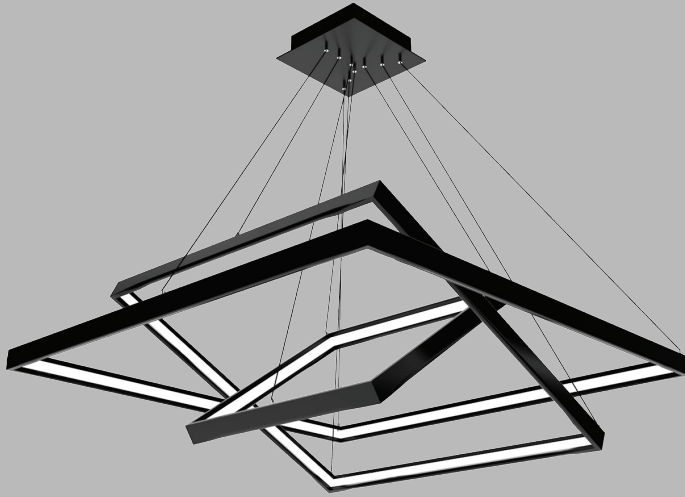

KARE SATURN LINEAR

Ürün Kodu	Güç (W)	Renk Sıcaklığı (K)	Koli Adeti	Fiyat
KSL2820 (30x50x70)	120W	3000K-4000K-6500K	1	425.00 $
KSL2821 (40x60x80)	145W	3000K-4000K-6500K	1	490.00 $
KSL2822 (50x70x90)	170W	3000K-4000K-6500K	1	555.00 $
KSL2823 (60x80x100)	195W	3000K-4000K-6500K	1	610.00 $
KSL2824 (70x90x110)	215W	3000K-4000K-6500K	1	700.00 $
KSL2825 (80x100x120)	240W	3000K-4000K-6500K	1	780.00 $

PROFİL ÖLÇÜSÜ; Genişlik 10mm / Yükseklik 35mm