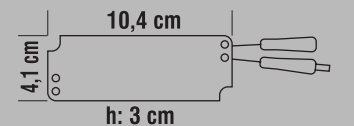

50W 3 Saate Kadar
40W 4 Saate Kadar
30W 5 Saate Kadar
20W 5,5 Saate Kadar
10W 6 Saate Kadar
5W 10 Saate Kadar
3W 15 Saate Kadar