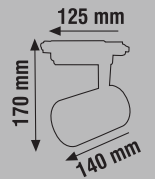

Ürün Kodu	Güç (W)	Renk Sıcaklığı (K)	Lümen	Kasa	Koli Adeti	Fiyat
KTL146	30W	3000K-6500K	2700	Siyah	20	22.00 $
KTL147	30W	3000K-6500K	2700	Beyaz	20	22.00 $
KTL148	35W	3000K-6500K	2700	Siyah	20	22.00 $
KTL149	35W	3000K-6500K	2700	Beyaz	20	22.00 $