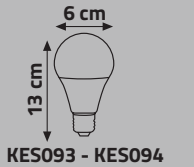

LEDLİ RGB AMPUL

Ürün Kodu	Güç (W)	Renk Sıcaklığı (K)	Lümen	Duy	Koli Adeti	Fiyat
KES300	9W	RGB	720	E27	100	8.16 $

RGB KUMANDA

IC DRIVER
Alüminyum
Isı Yalıtımlı
Soğutma Sistemi

170-240V

AKILLI AMPÜL

Ürün Kodu	Güç (W)	Lümen	Duy	Koli Adeti	Fiyat
KES301	9W	850	E27	100	12.00 $
KES302	12W	1050	E27	100	15.00 $

12VOLT LED AMPÜL

Ürün Kodu	Güç (W)	Lümen	Duy	Koli Adeti	Fiyat
KES222	9W	720	E27	100	3.50 $

IC DRIVER
Alüminyum
Isı Yalıtımlı
Soğutma Sistemi

12-48 V AC/DC

3000K-4000K-6500K

LEDLİ RADAR SENSÖRLÜ AMPUL

Ürün Kodu	Güç (W)	Renk Sıcaklığı (K)	Lümen	Duy	Koli Adeti	Fiyat
KES093	7W	6500K	630	E27	100	8.00 $
KES094	9W	6500K	800	E27	100	9.00 $

IC DRIVER
Alüminyum
Isı Yalıtımlı
Soğutma Sistemi

170-240V

LEDLİ UFO AMPUL

Ürün Kodu	Güç (W)	Renk Sıcaklığı (K)	Lümen	Duy	Koli Adeti	Fiyat
KES400	20W	3000K-6500K	1800	E27	100	4.85 $
KES401	26W	3000K-6500K	2200	E27	80	6,10$
KES402	36W	3000K-6500K	2800	E27	40	10,20 $
KES403	50W	3000K-6500K	4000	E27	40	11,20 $

170-240V