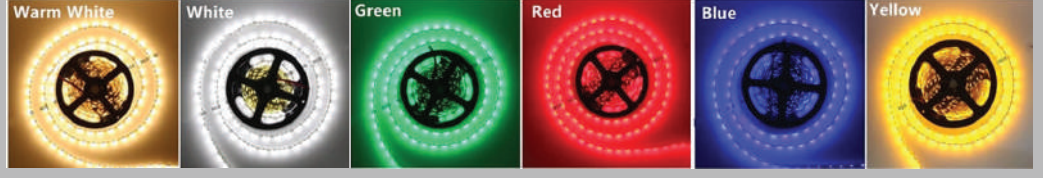

İÇ MEKAN LED ŞERİTLER

Ürün Kodu	Güç (W)	Lümen	Renk	Lümen	Koli Adeti	Fiyat
KCL005	10W / 1mt	12.5Lm/Chip	○ ● ●	750 / 1mt	500 mt.	0.72 $
KCL005	10W / 1mt	12.5Lm/Chip	● ● ●	750 / 1mt	500 mt.	0.82 $
KCL005	10W / 1mt	12.5Lm/Chip	● ● ● (RGB)	750 / 1mt	500 mt.	2.30 $

DOUBLE PCB
CHIP - MADE IN TAIWAN

10 ÇİPLİ İÇ MEKAN LED ŞERİT (4040)
12V Silikonsuz (60 led/1mt)

10 ÇİPLİ İÇ MEKAN LED ŞERİT (4040)
12V Silikonsuz (60 led/1mt)

3 ÇİPLİ İÇ MEKAN LED ŞERİT 5050)
12V Silikonsuz (60 led/1mt)