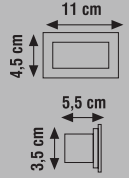

KORİDOR VE MERDİVEN ARMATÜRLERİ

Ürün Kodu	Güç (W)	Renk	Koli Adeti	Fiyat
KBA800	3W	○ ○ ○ ● ● ●	30	14.00 $

220-240V

YERLİ ÜRETİM

IP20