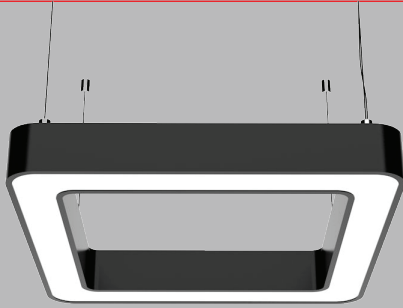

YUVARLAK SIVA ÜSTÜ & SARKIT DAVUL

Ürün Kodu	Güç (W)	Renk Sıcaklığı (K)	Lümen	Koli Adeti	Fiyat
KSL2501 (30cm)	15W	3000K-4000K-6500K	2000	1	99.00 $
KSL2502 (40cm)	25W	3000K-4000K-6500K	3500	1	116.00 $
KSL2503 (50cm)	35W	3000K-4000K-6500K	4500	1	160.00 $
KSL2504 (60cm)	45W	3000K-4000K-6500K	6000	1	188.00 $
KSL2505 (70cm)	70W	3000K-4000K-6500K	9500	1	250.00 $
KSL2506 (80cm)	90W	3000K-4000K-6500K	12500	1	295.00 $
KSL2507 (90cm)	110W	3000K-4000K-6500K	15000	1	350.00 $
KSL2508 (100cm)	140W	3000K-4000K-6500K	19500	1	465.00 $
KSL2509 (110cm)	170W	3000K-4000K-6500K	23500	1	518.00 $
KSL2510 (120cm)	200W	3000K-4000K-6500K	28000	1	580.00 $

Ürünlerin Fiyatına Askı Aparatı ve Tavan ROZANS Aparatı Dahildir.
PROFİL ÖLÇÜSÜ; Yükseklik 100mm