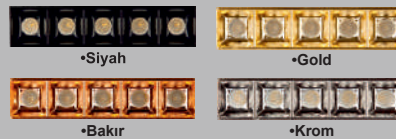

SIVA ALTI HIGH POWER LINEAR MERCEKLİ

Ürün Kodu	Güç (W)	Renk Sıcaklığı (K)	Lümen	Koli Adeti	Fiyat
KSL2071 (66cm)	23W	3000K-4000K-6500K	3000	1	90.00 $
KSL2072 (120cm)	40W	3000K-4000K-6500K	5500	1	135.00 $
KSL2073 (173cm)	60W	3000K-4000K-6500K	8500	1	185.00 $
KSL2074 (225cm)	75W	3000K-4000K-6500K	10500	1	245.00 $
KSL2075 (280cm)	95W	3000K-4000K-6500K	13500	1	285.00 $