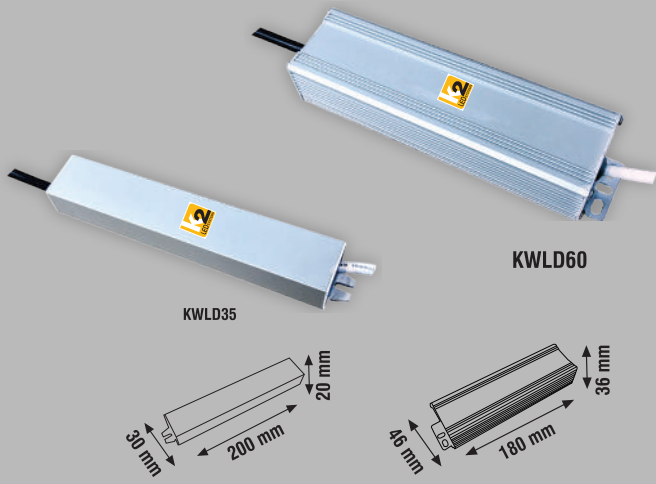

### 24V IP20 LED TRAFİSİ

Ürün Kodu	Güç (W)	Ürün	Koli Adeti	Fiyat
KLD008	120W	5A Led Trafosu	30	14.00 \$
KLD009	240W	10A Led Trafosu	30	21.50 \$
KLD010	360W	15A Led Trafosu	30	25.50 \$

180-260V

24V

IP20 DC 12V/50-60Hz

### ULTRA SLİM ADAPTÖRLER

KLD24 : 135 mm  
KLD35 : 175 mm  
KLD60 : 255 mm

220-240V

IP20 DC 12V/50-60Hz