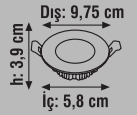

Ürün Kodu	Güç (W)	Renk Sıcaklığı (K)	Lümen	Kasa	Koli Adeti	Fiyat
KLS923B	6W	3000K-4000K-6500K	600	Siyah	100	1.50 $

170-240V

SMD PLASTİK DOWNLIGHT