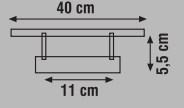

LED PANO APLİK

Ürün Kodu	Güç (W)	Renk Sıcaklığı (K)	Lümen	Kasa	Koli Adeti	Fiyat
KSL150	5W	4200K	400	Krom	20	27.50 $
KSL153	5W	4200K	400	Gold	20	34.00 $
KSL154	5W	4200K	400	Siyah	20	32.50 $