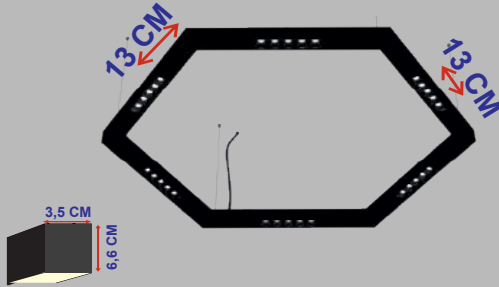

HIGH MERCEKLİ ALTİGEN LINEAR

Ürün Kodu	Güç (W)	Renk Sıcaklığı (K)	Lümen	Koli Adeti	Fiyat
KSL65A (Ø80)	65W	3000K-4000K-6500K	5850	1	395.00 $

Ürünlerin Fiyatına Askı Aparatı Dahildir.

Turkey
Discover the potential

OSRAM
LED TECHNOLOGY INCLUDED
TRIDONIC
DRIVER