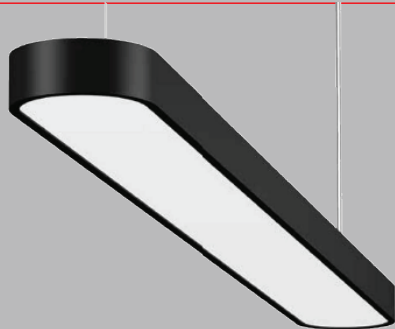

Turkey
Discover the potential

Ürünlerin Fiyatına Askı Aparatı ve Tavan ROZANS Aparatı Dahildir.
PROFİL ÖLÇÜSÜ; Genişlik 80mm / Yükseklik 80mm

PASSION LINEAR

Ürün Kodu	Güç (W)	Renk Sıcaklığı (K)	Lümen	Koli Adeti	Fiyat
KSL2709(30x90)	50W	3000K-4000K-6500K	7000	1	184.00 $
KSL2710 (30x120)	70W	3000K-4000K-6500K	9000	1	225.00 $
KSL2711 (60x180)	150W	3000K-4000K-6500K	20000	1	395.00 $