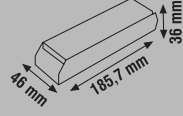

150W / 12,5A LED TRAFOSU

Ürün Kodu	Güç (W)	Ürün	Koli Adeti	Fiyat
KLD150B	150W	12,5A Led Trafosu	30	12.25 $

180-260V

SLİM TİP

IP20 DC 12V/50-60Hz
Aşırı Akım Korumalı