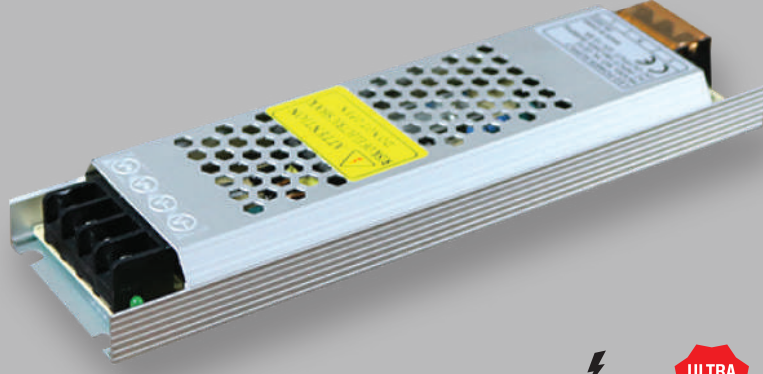

ULTRA SLİM LED TRAFOLAR

180-260V

ULTRA SLİM

IP20 DC 12V/50-60Hz

ULTRA SLİM LED TRAFİ

Ürün Kodu	Güç (W)	Amper	Ürün	Koli Adeti	Fiyat
KLD001	60W	5A	Led Şerit Trafosu	60	7.65 $
KLD002	100W	8,5A	Led Şerit Trafosu	40	9.50 $
KLD004	150W	12,5A	Led Şerit Trafosu	40	11.50 $
KLD005	200W	16,5A	Led Şerit Trafosu	40	12.65 $
KLD006	300W	25A	Led Şerit Trafosu	40	18.66 $
KLD007	400W	33A	Led Şerit Trafosu	40	20.20 $