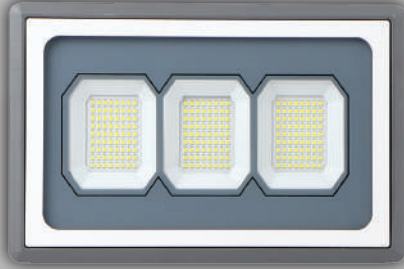

VENEDİK SMD LEDLİ PROJEKTÖR

Ürün Kodu	Güç (W)	Renk	Lümen	Koli Adeti	Fiyat
KLF182	150W	○ ●	12000	5	64.00 $

Driver 0.9PF

220-240V

IP65