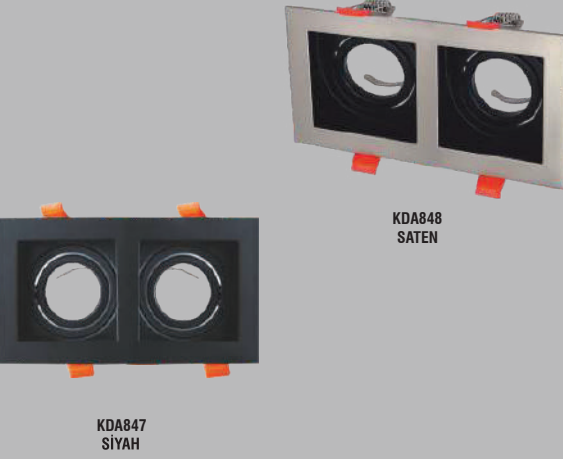

İNCİ KARE ALUMİNYUM SPOT (2'Lİ)

Ürün Kodu	Duy	Kasa	Koli Adeti	Fiyat
KDA847	GU 5.3 -GU10	Siyah	50	11.00 $
KDA848	GU 5.3 -GU10	Saten	50	15.00 $