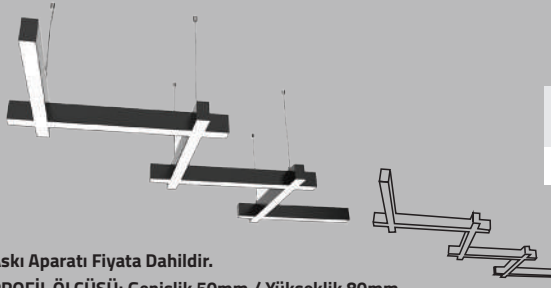

Turkey  
Discover the potential

Askı Aparatı Fiyata Dahildir.  
PROFİL ÖLÇÜSÜ; Genişlik 50mm / Yükseklik 80mm

Turkey  
Discover  
the potential

TRIDONIC  
DRIVER

Askı Aparatı Fiyata Dahildir.  
PROFİL ÖLÇÜSÜ; Genişlik 50mm / Yükseklik 80mm