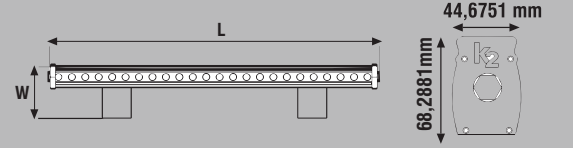

Özel Ölçülerde sipariş adetine göre üretim yapılır.

WALLWASHER

Ürün Kodu	Güç (W)	Renk Sıcaklığı (K)	Lümen	Koli Adeti	Fiyat	
					Tek Renk Fiyat	Fiyat RGB
KWL108	3W (10cm)	○ ● ● ● ● ● ● ●	300	20	25.00 $	
KWL117	6W (17cm)	○ ● ● ● ● ● ● ●	600	20	29.00 $	56.00 $
KWL118	9W (25cm)	○ ● ● ● ● ● ● ●	900	20	34.00 $	64.00 $
KWL119	12W (35cm)	○ ● ● ● ● ● ● ●	1200	20	37.50 $	
KWL120	18W (45cm)	○ ● ● ● ● ● ● ●	1800	20	48.50 $	92.00 $
KWL121	24W (60cm)	○ ● ● ● ● ● ● ●	2400	20	58.50 $	
KWL122	36W (90cm)	○ ● ● ● ● ● ● ●	3600	20	76.50 $	136.00 $
KWL123	48W (120cm)	○ ● ● ● ● ● ● ●	4800	20	94.00 $	
KWL129	54W (150cm)	○ ● ● ● ● ● ● ●	4800	20	112.00$