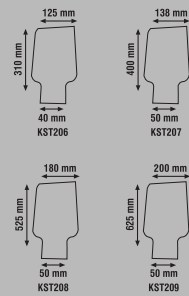

LEDLİ SOKAK ARMATÜRÜ (LENSİLİ)

Ürün Kodu	Güç (W)	Renk Sıcaklığı (K)	Lümen	Koli Adeti	Fiyat
KST206	30W	6500K	3000	1	26.50 $
KST207	50W	6500K	5000	1	37.00 $
KST208	100W	6500K	9000	1	57.00 $
KST209	150W	6500K	13500	1	92.50 $