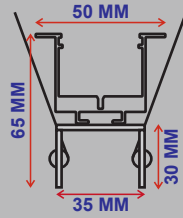

Turkey
Discover the potential

TRIDONIC
DRIVER

SIVA ALTI HIGH POWER LINEAR MERCEKLİ

Ürün Kodu	Güç (W)	Renk Sıcaklığı (K)	Lümen	Koli Adeti	Fiyat
KSL2051 (66cm)	23W	3000K-4000K-6500K	3000	1	85.00 $
KSL2052 (120cm)	40W	3000K-4000K-6500K	5500	1	126.00 $
KSL2053 (173cm)	60W	3000K-4000K-6500K	8500	1	170.00 $
KSL2054 (225cm)	75W	3000K-4000K-6500K	10500	1	235.00 $
KSL2055 (280cm)	95W	3000K-4000K-6500K	13500	1	275.00 $

•Gold •Bakır •Krom Reflektörlerde
Her 5'li grup için +5$ fiyat farkı vardır.

SIVA ALTI HIGH POWER LINEAR MERCEKLİ

Ürün Kodu	Güç (W)	Renk Sıcaklığı (K)	Lümen	Koli Adeti	Fiyat
KSL2061 (14cm)	5W	3000K-4000K-6500K	650	1	48.00 $
KSL2062 (28cm)	10W	3000K-4000K-6500K	1300	1	64.00 $
KSL2063 (66cm)	25W	3000K-4000K-6500K	3250	1	120.00 $
KSL2064 (105cm)	40W	3000K-4000K-6500K	5200	1	180.00 $
KSL2065 (118cm)	45W	3000K-4000K-6500K	5850	1	195.00 $

•Gold •Bakır •Krom Reflektörlerde
Her 5'li grup için +5$ fiyat farkı vardır.

SIVA ALTI HIGH POWER LINEAR MERCEKLİ

Ürün Kodu	Güç (W)	Renk Sıcaklığı (K)	Lümen	Koli Adeti	Fiyat
KSL2071 (66cm)	23W	3000K-4000K-6500K	3000	1	90.00 $
KSL2072 (120cm)	40W	3000K-4000K-6500K	5500	1	135.00 $
KSL2073 (173cm)	60W	3000K-4000K-6500K	8500	1	185.00 $
KSL2074 (225cm)	75W	3000K-4000K-6500K	10500	1	245.00 $
KSL2075 (280cm)	95W	3000K-4000K-6500K	13500	1	285.00 $

•Gold •Bakır •Krom Reflektörlerde
Her 5'li grup için +5$ fiyat farkı vardır.

SIVA ÜSTÜ HIGH POWER LINEAR MERCEKLİ

Ürün Kodu	Güç (W)	Renk Sıcaklığı (K)	Lümen	Koli Adeti	Fiyat
KSL2081 (14cm)	5W	3000K-4000K-6500K	650	1	45.00 $
KSL2082 (28cm)	10W	3000K-4000K-6500K	1300	1	67.00 $
KSL2083 (66cm)	25W	3000K-4000K-6500K	3250	1	130.00 $
KSL2084 (105cm)	40W	3000K-4000K-6500K	5200	1	190.00 $
KSL2085 (118cm)	45W	3000K-4000K-6500K	5850	1	210.00 $