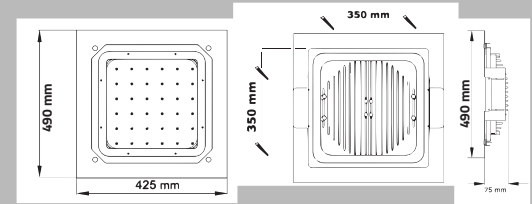

LED KANOPI

Ürün Kodu	Güç (W)	Açılar	Renk Sıcaklığı (K)	Lümen	Koli Adeti	Fiyat
KKL1100	100W	60°90°120°	3000K-4000K-6500K	12000	1	370.00 $

220-240V