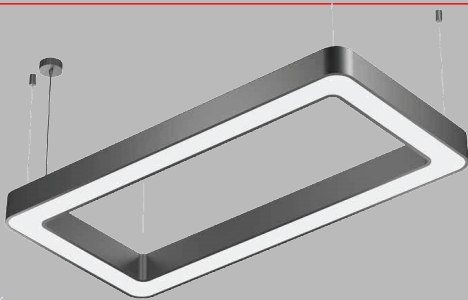

ÜÇGEN RADIUS LINEAR

Ürün Kodu	Güç (W)	Renk Sıcaklığı (K)	Lümen	Koli Adeti	Fiyat
KSL2604 (60x60x60)	55W	3000K-4000K-6500K	7000	1	210.00 $
KSL2605 (90x90x90)	85W	3000K-4000K-6500K	10500	1	300.00 $
KSL2651 (120x120x120)	115W	3000K-4000K-6500K	11000	1	400.00 $

Ürünlerin Fiyatına Askı Aparatı ve Tavan ROZANS Aparatı Dahildir.
PROFİL ÖLÇÜSÜ; Genişlik 80mm / Yükseklik 80mm