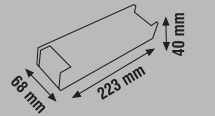

150W / 12,5A LED TRAFOSU

Ürün Kodu	Güç (W)	Ürün	Koli Adeti	Fiyat
KLD150B	150W	12,5A Led Trafosu	30	12.25 $

180-260V

SLİM TİP

IP20 DC 12V/50-60Hz
Aşırı Akım Korumalı

200W / 16,7A LED TRAFOSU

Ürün Kodu	Güç (W)	Ürün	Koli Adeti	Fiyat
KLD200B	200W	16,7A Led Trafosu	30	15.20 $

180-265V

SLİM TİP

IP20 DC 12V/50-60Hz
Aşırı Akım Korumalı

FANLI

FANLI

KLD360B

Ürün Kodu	Güç (W)	Ürün	Koli Adeti	Fiyat
KLD250B	250W	21A Led Trafosu	30	16.90 $
KLD360B	360W	30A Led Trafosu	30	22.40 $
KLD500	500W	41,7A Led Trafosu	30	33.50 $

180-265V

IP20 DC 12V/50-60Hz
Aşırı Akım Korumalı