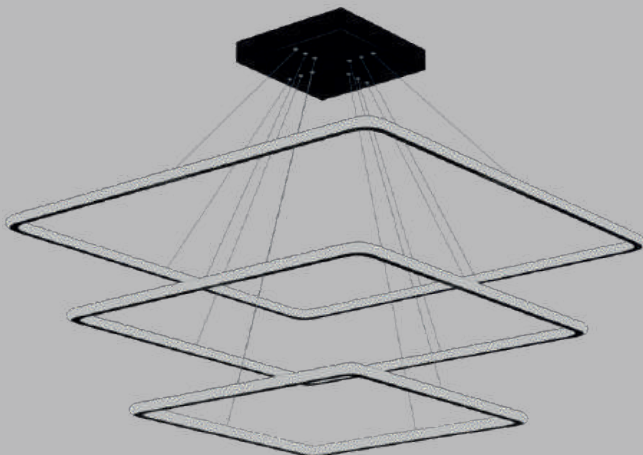

KARE SATURN ÇİFT YÖNLÜ LINEAR

Ürün Kodu	Güç (W)	Renk Sıcaklığı (K)	Koli Adeti	Fiyat
KSLCY2820 (30x50x70)	210W	3000K-4000K-6500K	1	525.00 $
KSLCY2821 (40x60x80)	250W	3000K-4000K-6500K	1	660.00 $
KSLCY2822 (50x70x90)	315W	3000K-4000K-6500K	1	730.00 $
KSLCY2823 (60x80x100)	345W	3000K-4000K-6500K	1	820.00 $
KSLCY2824 (70x90x110)	380W	3000K-4000K-6500K	1	880.00 $
KSCYL2825 (80x100x120)	430W	3000K-4000K-6500K	1	950.00 $

PROFİL ÖLÇÜSÜ; Genişlik 10mm / Yükseklik 35mm