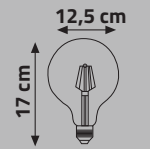

Ürün Kodu	Güç (W)	Renk Sıcaklığı (K)	Lümen	Duy	Koli Adeti	Fiyat
KES607	8W	2700K	800	E27	50	12.00 $