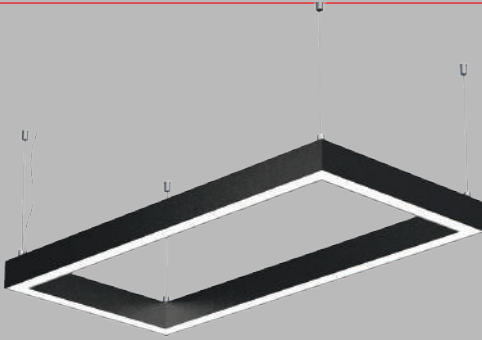

SIVA ÜSTÜ VE SARKIT OVALIUM RADIUS LINEAR

Ürün Kodu	Güç (W)	Renk Sıcaklığı (K)	Lümen	Koli Adeti	Fiyat
KSL2301 (40x40)	50W	3000K-4000K-6500K	7000	1	135.00 $
KSL2303 (60x60)	75W	3000K-4000K-6500K	10500	1	205.00 $
KSL2306 (90x90)	115W	3000K-4000K-6500K	16000	1	305.00 $
KSL2309 (120x120)	155W	3000K-4000K-6500K	21500	1	405.00 $

Turkey
Discover the potential

Askı Aparatı Fiyata Dahildir.
PROFİL ÖLÇÜSÜ; Genişlik 50mm / Yükseklik 80mm