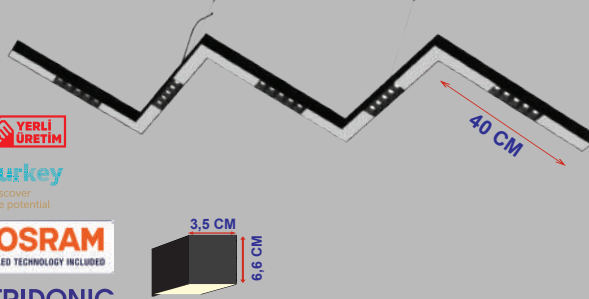

HIGH MERCEKLİ ALTİGEN SOFT LINEAR

Ürün Kodu	Güç (W)	Renk Sıcaklığı (K)	Lümen	Koli Adeti	Fiyat
KSL65SF (Ø80)	30W	3000K-4000K-6500K	2700	1	325.00 $

Ürünlerin Fiyatına Askı Aparatı Dahildir.

Turkey
Discover the potential

OSRAM
LED TECHNOLOGY INCLUDED
TRIDONIC
DRIVER