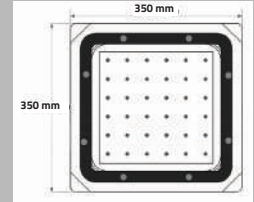

220-240V

LED PROJKTÖR

Ürün Kodu	Güç (W)	Renk Sıcaklığı (K)	Lümen	Koli Adeti	Fiyat
KLF2060	60W	3000K-4000K-6500K	6000	5	24.00 $
KLF2100	100W	3000K-4000K-6500K	10000	5	40.00 $
KLF2150	150W	3000K-4000K-6500K	15000	5	76.00 $
KLF2200	200W	3000K-4000K-6500K	20000	5	97.00 $

LEDLİ YÜKSEK TAVAN ARMATÜRÜ

Ürün Kodu	Güç (W)	Açılar	Renk Sıcaklığı (K)	Lümen	Koli Adeti	Fiyat
KYT2100	100W		3000K-4000K-6500K	12000	1	330.00 $

220-240V

LED KANOPI

Ürün Kodu	Güç (W)	Açılar	Renk Sıcaklığı (K)	Lümen	Koli Adeti	Fiyat
KKL1100	100W	60°90°120°	3000K-4000K-6500K	12000	1	370.00 $

220-240V