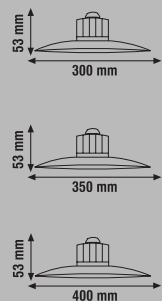

YÜKSEK TAVAN ARMATÜRÜ (LENSİLİ)

Ürün Kodu	Güç (W)	Renk Sıcaklığı (K)	Lümen	Koli Adeti	Fiyat
KST510	100W	6500K	9000	1	71.00 $
KST511	150W	6500K	13000	1	76.00 $
KST512	200W	6500K	18000	1	92.00 $