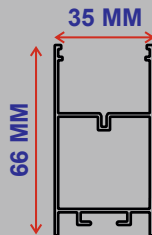

Turkey
Discover the potential

TRIDONIC
DRIVER

200 CM
ASKI APARATI 2'Lİ
6,5 $
TAVAN MONTAJ 2'Lİ
5 $
500 CM
ASKI APARATI 2'Lİ
13,5 $