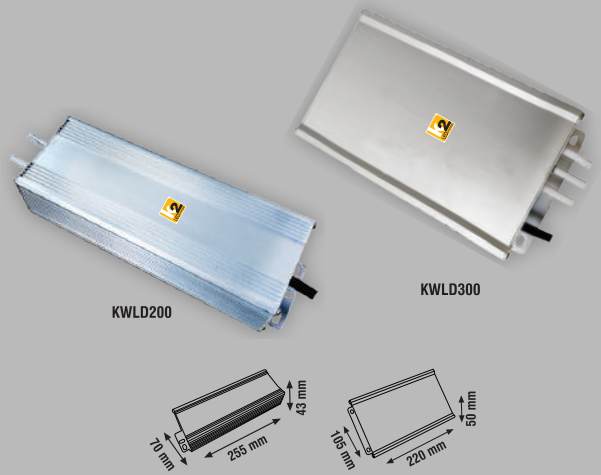

IP67 LED TRAFÖ

Ürün Kodu	Güç (W)	Ürün	Koli Adeti	Fiyat
KWLD200	200W	16,7A	10	38.00 $
KWLD300	300W	25A	10	55.00 $

180-260V

IP67

IP20 DC 12V/50-60Hz
Aşırı Akım Korumalı