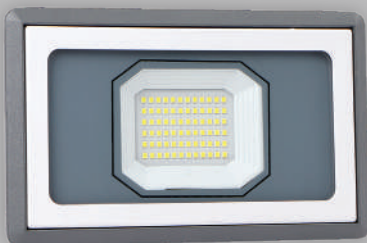

VENEDİK SMD LEDLİ PROJEKTÖR

Ürün Kodu	Güç (W)	Renk	Lümen	Koli Adeti	Fiyat
KLF180	50W	○ ●	4000	5	16.85 $

Driver 0.9PF

⚡
220-240V