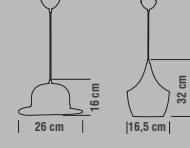

**DEKORATİF SARKIT ARMATÜR**

Ürün Kodu	IP	DUY	Koli Adeti	Fiyat
KSL420	20	E27	1	28.00 \$
KSL422	20	E27	1	25.00 \$

KSL501  
:30cm H:100cm

KSL502  
Ø:30cm H:100cm

KSL503  
Ø:36cm H:100cm

KSL504  
Ø:35cm H:100cm