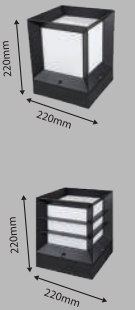

MEGA SET ÜSTÜ

Ürün Kodu	Duy	Kasa	Koli Adeti	Fiyat
KBA772	E27	Siyah	8	24.50 $
KBA773	E27	Siyah	8	26.50 $