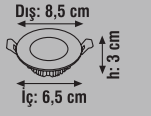

Ürün Kodu	Güç (W)	Renk Sıcaklığı (K)	Lümen	Kasa	Koli Adeti	Fiyat
KSL243	5W	3000K-6500K	450	Krom	90	4.00 $
KSL243	5W	3000K-6500K	450	Beyaz	90	4.00 $

COB DOWNLIGHT