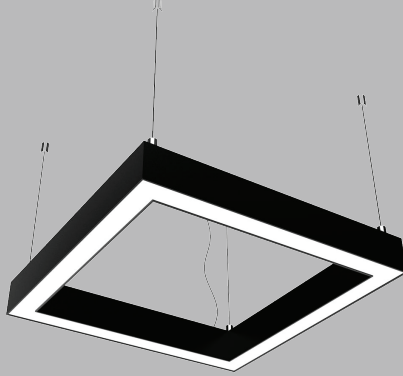

Turkey  
Discover the potential

Ürünlerin Fiyatına Askı Aparatı ve Tavan ROZANS Aparatı Dahildir.  
PROFİL ÖLÇÜSÜ; Genişlik 80mm / Yükseklik 75mm  
Genişlik 50mm / Yükseklik 50mm yapılabilir.

**SIVA ÜSTÜ VE SARKIT OVALIUM RADIUS LINEAR**