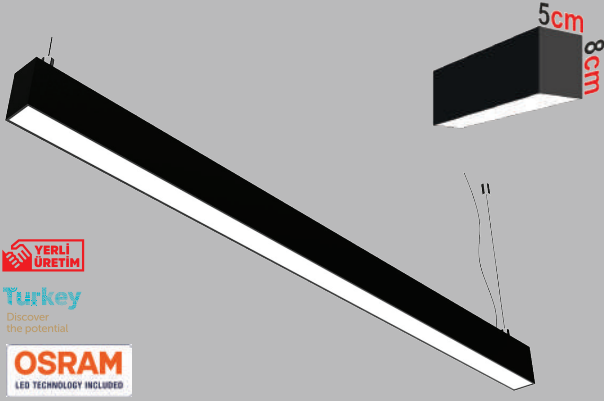

YERLİ ÜRETİM

Turkey
Discover the potential

OSRAM
LED TECHNOLOGY INCLUDED

TRIDONIC
DRIVER

Fiyatlara Askı Takımı Dahil Değildir.

SIVA ÜSTÜ VE SARKIT LİNEAR

Ürün Kodu	Güç (W)	Renk Sıcaklığı (K)	Lümen	Koli Adeti	Fiyat
KSL1901 (60cm)	18W	3000K-4000K-6500K	2300	1	52.00 $
KSL1902 (80cm)	24W	3000K-4000K-6500K	3200	1	60.00 $
KSL1903 (100cm)	30W	3000K-4000K-6500K	4000	1	70.00 $
KSL1904 (120cm)	36W	3000K-4000K-6500K	4750	1	84.00 $
KSL1905 (150cm)	45W	3000K-4000K-6500K	6000	1	106.00 $
KSL1906 (180cm)	54W	3000K-4000K-6500K	7000	1	127.00 $
KSL1907 (200cm)	60W	3000K-4000K-6500K	8000	1	140.00 $
KSL1908 (250cm)	75W	3000K-4000K-6500K	10000	1	175.00 $
KSL1909 (300cm)	90W	3000K-4000K-6500K	11500	1	214.00 $
KSL1937 (200cm)	-	Askı Takım 2 Adet	-	1	6.00 $