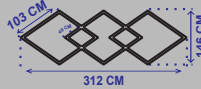

## LABİRENT SARKIT LINEAR

Ürün Kodu	Güç (W)	Renk Sıcaklığı (K)	Lümen	Koli Adeti	Fiyat
KSL2424	185W	3000K-4000K-6500K	25000	1	710.00 \$

Turkey  
Discover  
the potential

TRIDONIC  
DRIVER

Askı Aparatı Fiyata Dahildir.  
PROFİL ÖLÇÜSÜ; Genişlik 50mm / Yükseklik 80mm