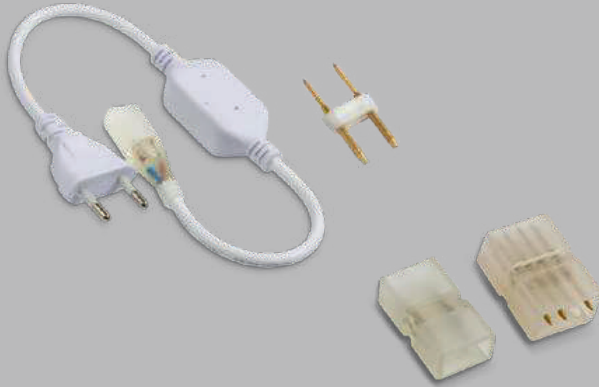

LED IŞIKLI HORTUM FİŞLER

Ürün Kodu	Açıklama	Koli Adeti	Fiyat
KCL367	3528 Tek Chip'li	200	1.70 $
KCL368	5050 Üç Chip'li	200	2.00 $
KCL369	Led Neon Fişi	200	4.80 $
KCL371	Led RGB Fişi	200	7.00 $