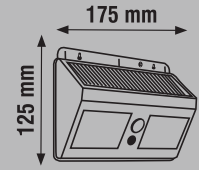

Kazıklı - Ledli - Solarlı
Plastik

SOLARLI KAZIKLI ÇİM ARMATÜRÜ

Ürün Kodu	Güç (W)	Renk	Lümen	Koli Adeti	Fiyat
KBA746	7W	Amber	700	50	20.00 $
KBA746	7W	Yeşil	700	50	20.00 $

IP65

Şarj süresi:4-6 Saat
Çalışma süresi:8-10 Saat

⚡
85-265V