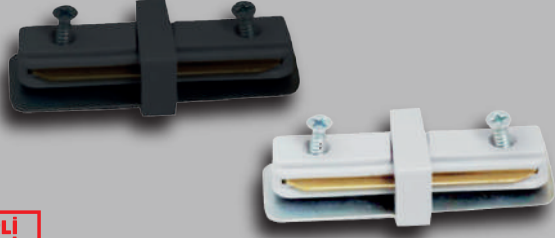

## İTHAL MONOFAZE RAY

**İTHAL %100 COPPER**

Ürün Kodu	Metre	Renk	Koli Adeti	Fiyat
KRS111	1mt	Siyah-Beyaz	20	6.40 \$
KRS112	2mt	Siyah-Beyaz	20	12.80 \$
KRS113	3mt	Siyah-Beyaz	20	19.20 \$

**MONOFAZE ARA BAęLANTI**