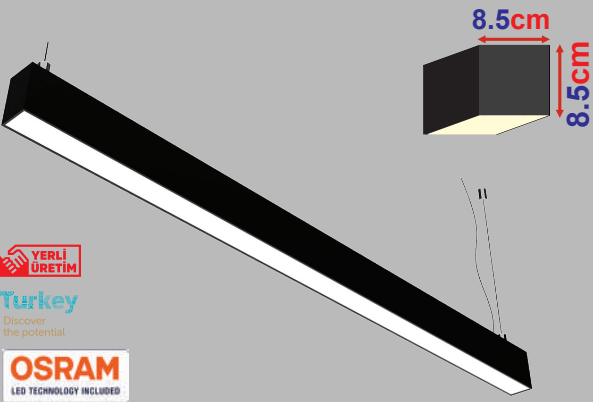

YERLİ ÜRETİM

Turkey
Discover the potential

OSRAM
LED TECHNOLOGY INCLUDED

TRIDONIC
DRIVER

Fiyatlara Askı Takımı Dahil Değildir.

SIVA ÜSTÜ VE SARKIT LİNEAR

Ürün Kodu	Güç (W)	Renk Sıcaklığı (K)	Lümen	Koli Adeti	Fiyat
KSL1919 (60cm)	25W	3000K-4000K-6500K	3000	1	76.00 $
KSL1920 (80cm)	33W	3000K-4000K-6500K	4500	1	92.00 $
KSL1921 (100cm)	42W	3000K-4000K-6500K	5500	1	112.00 $
KSL1922 (120cm)	50W	3000K-4000K-6500K	6750	1	132.00 $
KSL1923 (150cm)	63W	3000K-4000K-6500K	8500	1	167.00 $
KSL1924 (180cm)	75W	3000K-4000K-6500K	10000	1	198.00 $
KSL1925 (200cm)	85W	3000K-4000K-6500K	11500	1	219.00 $
KSL1926 (250cm)	105W	3000K-4000K-6500K	14000	1	275.00 $
KSL1927 (300cm)	125W	3000K-4000K-6500K	17000	1	330.00 $
KSL1937 (200cm)	-	Askı Takım 2 Adet	-	1	6.00 $