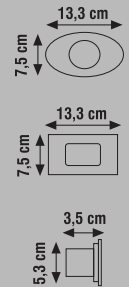

KORİDOR VE MERDİVEN ARMATÜRLERİ

Ürün Kodu	Güç (W)	Renk	Koli Adeti	Fiyat
KBA809	3W	○ ○ ○ ● ● ●	60	5.50 $
KBA810	3W	○ ○ ○ ● ● ●	60	5.50 $

220-240V

YERLİ ÜRETİM

IP20