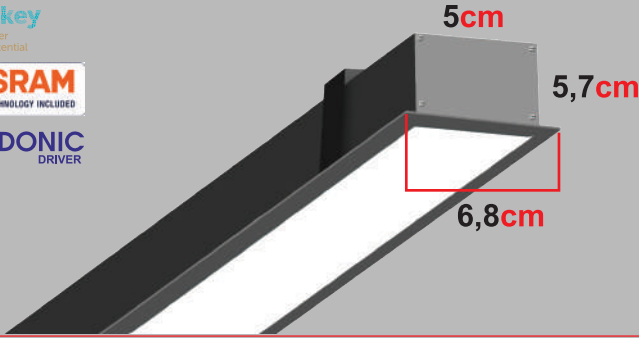

Turkey  
Discover the potential

TRIDONIC  
DRIVER

200 CM  
ASKI APARATI 2'Lİ  
6,5 \$  
TAVAN MONTAJ 2'Lİ  
5 \$  
500 CM  
ASKI APARATI 2'Lİ  
13,5 \$