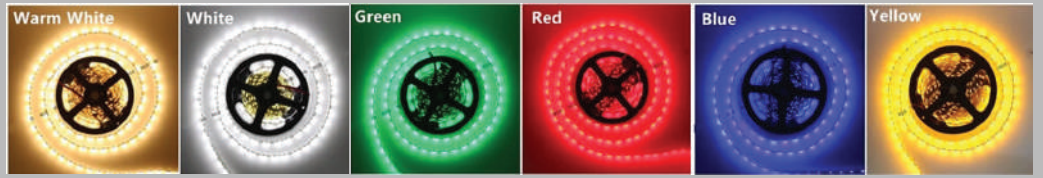

DIŞ MEKAN 12V LED ŞERİTLER

Ürün Kodu	Güç (W)	Lümen	Renk	Lümen	Koli Adeti	Fiyat
KCL003	10W / 1mt	12.5Lm/Chip	○ ● ●	750 / 1mt	500 mt.	1.48 $
KCL003	10W / 1mt	12.5Lm/Chip	● ● ●	750 / 1mt	500 mt.	1.54 $
KCL003	10W / 1mt	12.5Lm/Chip	● ● ● (RGB)	750 / 1mt	500 mt.	3.06 $

DOUBLE PCB
CHIP - MADE IN TAIWAN

10 ÇİPLİ DIŞ MEKAN LED ŞERİT (4040)
12V Silikonlu (60 led/1mt)

10 ÇİPLİ DIŞ MEKAN LED ŞERİT (4040)
12V Silikonlu (60 led/1mt)

3 ÇİPLİ DIŞ MEKAN LED ŞERİT (5050)
12V Silikonlu (60 led/1mt)

LED ŞERİTLER

Ürün Kodu	Güç (W)	Lümen	Renk	Lümen	Koli Adeti	Fiyat
KCL017	18W / 1mt	14Lm/Chip	●	1440 / 1mt	500 mt.	1.20 $
KCL018	18W / 1mt	14Lm/Chip	● ●	1440 / 1mt	500 mt.	1.65 $
KCL002	4.8W / 1mt	7Lm/Chip	○ ● ● ● ● ●	420 / 1mt	500 mt.	1.44 $
KCL004	4.8W / 1mt	7Lm/Chip	○ ● ● ● ● ●	420 / 1mt	500 mt.	0.63 $