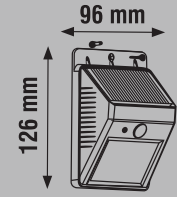

SOLARLI DUVAR APLİĞİ

Ürün Kodu	Güç (W)	Renk Sıcaklığı (K)	Lümen	Koli Adeti	Fiyat
KBA750	30W	6500K	160	20	13.60 $

IP65

Fotoselli Sensörlü
Şarj süresi:4-6 Saat
Çalışma süresi:8-10 Saat