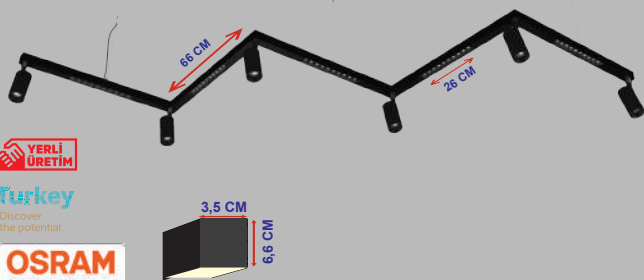

HIGH MERCEKLİ SNAG LINEAR

Ürün Kodu	Güç (W)	Renk Sıcaklığı (K)	Lümen	Koli Adeti	Fiyat
KSL-SNAG2(35x145)	65W	3000K-4000K-6500K	5850	1	335.00 $

Ürünlerin Fiyatına Askı Aparatı Dahildir.

Turkey
Discover the potential

OSRAM
LED TECHNOLOGY INCLUDED
TRIDONIC
DRIVER