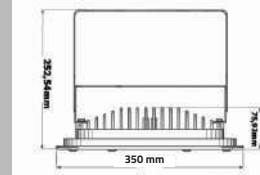

220-240V

LED PROJKTÖR

Ürün Kodu	Güç (W)	Renk Sıcaklığı (K)	Lümen	Koli Adeti	Fiyat
KLF2060	60W	3000K-4000K-6500K	6000	5	24.00 $
KLF2100	100W	3000K-4000K-6500K	10000	5	40.00 $
KLF2150	150W	3000K-4000K-6500K	15000	5	76.00 $
KLF2200	200W	3000K-4000K-6500K	20000	5	97.00 $

LEDLİ YÜKSEK TAVAN ARMATÜRÜ

Ürün Kodu	Güç (W)	Açılar	Renk Sıcaklığı (K)	Lümen	Koli Adeti	Fiyat
KYT2100	100W		3000K-4000K-6500K	12000	1	330.00 $

220-240V

LED KANOPI

Ürün Kodu	Güç (W)	Açılar	Renk Sıcaklığı (K)	Lümen	Koli Adeti	Fiyat
KKL1100	100W	60°90°120°	3000K-4000K-6500K	12000	1	370.00 $

220-240V