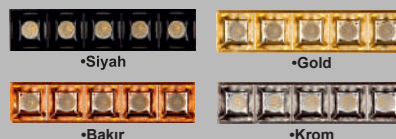

SIVA ÜSTÜ HIGH POWER LINEAR MERCEKLİ

Ürün Kodu	Güç (W)	Renk Sıcaklığı (K)	Lümen	Koli Adeti	Fiyat
KSL2081 (14cm)	5W	3000K-4000K-6500K	650	1	45.00 $
KSL2082 (28cm)	10W	3000K-4000K-6500K	1300	1	67.00 $
KSL2083 (66cm)	25W	3000K-4000K-6500K	3250	1	130.00 $
KSL2084 (105cm)	40W	3000K-4000K-6500K	5200	1	190.00 $
KSL2085 (118cm)	45W	3000K-4000K-6500K	5850	1	210.00 $

•Gold •Bakır •Krom Reflektörlerde
Her 5'li grup için +5$ fiyat farkı vardır.