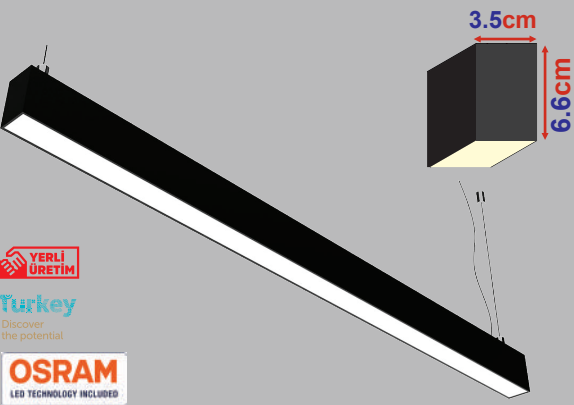

YERLİ ÜRETİM

Turkey
Discover the potential

OSRAM
LED TECHNOLOGY INCLUDED

TRIDONIC
DRIVER

Fiyatlara Askı Takımı Dahil Değildir.

SIVA ÜSTÜ VE SARKIT LİNEAR

Ürün Kodu	Güç (W)	Renk Sıcaklığı (K)	Lümen	Koli Adeti	Fiyat
KSL1910 (60cm)	18W	3000K-4000K-6500K	2300	1	48.00 $
KSL1911 (80cm)	24W	3000K-4000K-6500K	3200	1	54.00 $
KSL1912 (100cm)	30W	3000K-4000K-6500K	4000	1	63.00 $
KSL1913 (120cm)	36W	3000K-4000K-6500K	4750	1	75.00 $
KSL1914 (150cm)	45W	3000K-4000K-6500K	6000	1	95.00 $
KSL1915 (180cm)	54W	3000K-4000K-6500K	7000	1	112.00 $
KSL1916 (200cm)	60W	3000K-4000K-6500K	8000	1	125.00 $
KSL1917 (250cm)	75W	3000K-4000K-6500K	10000	1	155.00 $
KSL1918 (300cm)	90W	3000K-4000K-6500K	11500	1	187.00 $
KSL1937 (200cm)	-	Askı Takım 2 Adet	-	1	6.00 $