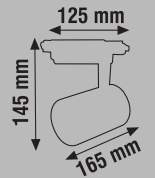

Ürün Kodu	Güç (W)	Renk Sıcaklığı (K)	Lümen	Kasa	Koli Adeti	Fiyat
KTL139	25W	3000K-4000K-6500K	2700	Siyah	20	19.00 $
KTL144	30W	3000K-4000K-6500K	2700	Beyaz	20	22.00 $
KTL145	30W	3000K-4000K-6500K	2700	Siyah	20	22.00 $