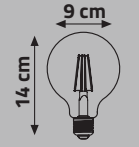

Ürün Kodu	Güç (W)	Renk Sıcaklığı (K)	Lümen	Duy	Koli Adeti	Fiyat
KES617	4W	2700K	440	E27	50	7.00 $
KES606	6W	2700K	540	E27	50	7.50 $