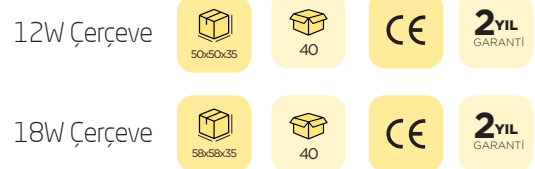

SIVA ÜSTÜ PANEL ARMATÜR ÇERÇEVESİ

Ürün Modeli	Ürün Rengi	Ürün Modeli	Ürün Rengi
ZMR-207/Ç	Siyah	ZMR-207/Ç	Beyaz
ZMR-208/Ç	Siyah	ZMR-208/Ç	Beyaz