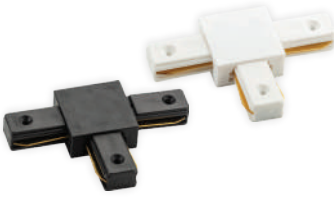

Fiyat
2,25 $

RAY SPOT MONOFAZE T BAĞLANTI APARATI

Ürün Modeli	Ürün Rengi	Ürün Modeli	Ürün Rengi
ZMR-215/S	Siyah	ZMR-215/B	Beyaz

2YIL
GARANTİ