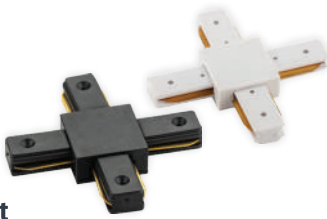

Fiyat
3,20 $

RAY SPOT MONOFAZE X BAĞLANTI APARATI

Ürün Modeli	Ürün Rengi	Ürün Modeli	Ürün Rengi
ZMR-216/S	Siyah	ZMR-216/B	Beyaz

2YIL
GARANTİ